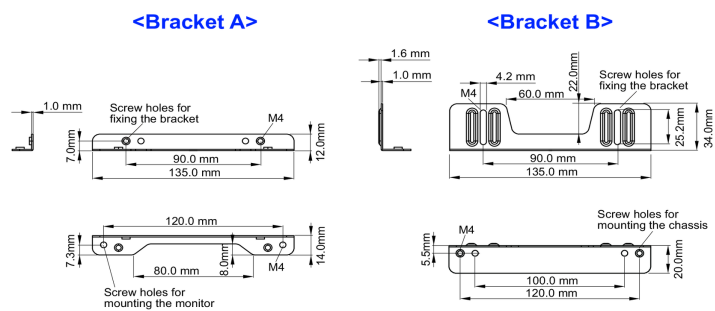

Montažni komplet za ugradnu opremu

Ovo rešenje je kompatibilno za sledeće modele iiyama ekrana: TF1015MC, TF1515MC, TF2415MC.

01 TEHNIČKA SPECIFIKACIJA

Tip montažni nosač

■ ProLite TF1015MC

■ ProLite TF1515MC / ProLite TF2415MC

02 DIMENZIJE / TEŽINA

■ ProLite TF1015MC

<Bracket A>

<Bracket B>

■ ProLite TF1515MC / ProLite TF2415MC

<Bracket A>

<Bracket B>

All trademarks and registered trademarks acknowledged. E & O E. Specification subject to change without notice. All LCD's comply with ISO-9241-307:2008 in connection with pixel defects.