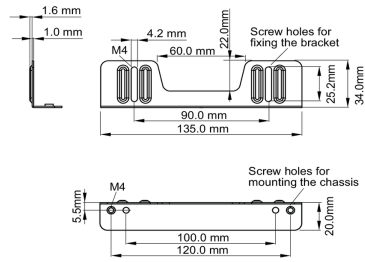

Montažni komplet za ugradnu opremu

Ovo rešenje je kompatibilno za sledeće modele iiyama ekrana: TF1015MC, TF1515MC, TF2415MC.

01 TEHNIČKA SPECIFIKACIJA

Tip montažni nosač

■ ProLite TF1015MC

■ ProLite TF1515MC / ProLite TF2415MC

02 DIMENZIJE / TEŽINA

■ ProLite TF1015MC

<Bracket A>

<Bracket B>

■ ProLite TF1515MC / ProLite TF2415MC

<Bracket A>

<Bracket B>

All trademarks and registered trademarks acknowledged. E & O E. Specification subject to change without notice. All LCD's comply with ISO-9241-307:2008 in connection with pixel defects.