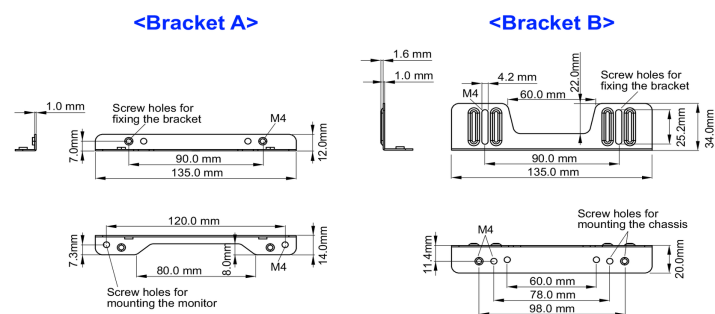

Montažni komplet za ugradnu opremu

Ovo rešenje je kompatibilno za sledeće modele iiyama ekrana: TF1015MC, TF1515MC, TF2415MC.

01 TEHNIČKA SPECIFIKACIJA

Tip montažni nosač

■ ProLite TF1015MC

■ ProLite TF1515MC / ProLite TF2415MC

02 DIMENZIJE / TEŽINA

■ ProLite TF1015MC

<Bracket A>

<Bracket B>

■ ProLite TF1515MC / ProLite TF2415MC

<Bracket A>

<Bracket B>

All trademarks and registered trademarks acknowledged. E & O E. Specification subject to change without notice. All LCD's comply with ISO-9241-307:2008 in connection with pixel defects.