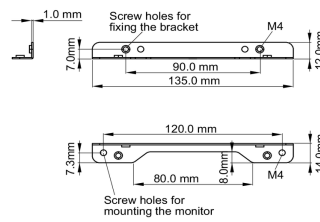

Yerleşik ekipman için montaj kiti

Bu çözüm şu iiyama modelleri için uyumludur: TF1015MC, TF1515MC, TF2415MC.

01 TEKNİK ÖZELLİK

Tip

montaj braketi

■ ProLite TF1015MC

<Bracket A>

<Bracket B>

■ ProLite TF1515MC / ProLite TF2415MC

<Bracket A>

<Bracket B>

02 ÖLÇÜLER / AĞIRLIK

■ ProLite TF1015MC

<Bracket A>

<Bracket B>

■ ProLite TF1515MC / ProLite TF2415MC