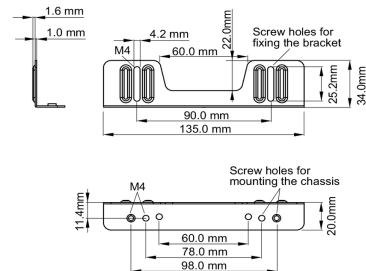

Yerleşik ekipman için montaj kiti

Bu çözüm şu iiyama modelleri için uyumludur: TF1015MC, TF1515MC, TF2415MC.

01 TEKNİK ÖZELLİK

Tip

montaj braketi

■ ProLite TF1015MC

<Bracket A>

<Bracket B>

■ ProLite TF1515MC / ProLite TF2415MC

<Bracket A>

<Bracket B>

02 ÖLÇÜLER / AĞIRLIK

■ ProLite TF1015MC

<Bracket A>

<Bracket B>

■ ProLite TF1515MC / ProLite TF2415MC