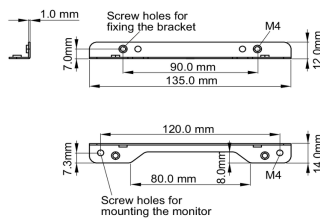

Yerleşik ekipman için montaj kiti

Bu çözüm şu iiyama modelleri için uyumludur: TF1015MC, TF1515MC, TF2415MC.

01 TEKNİK ÖZELLİK

Tip

montaj braketi

■ ProLite TF1015MC

<Bracket A>

<Bracket B>

■ ProLite TF1515MC / ProLite TF2415MC

<Bracket A>

<Bracket B>

02 ÖLÇÜLER / AĞIRLIK

■ ProLite TF1015MC

<Bracket A>

<Bracket B>

■ ProLite TF1515MC / ProLite TF2415MC