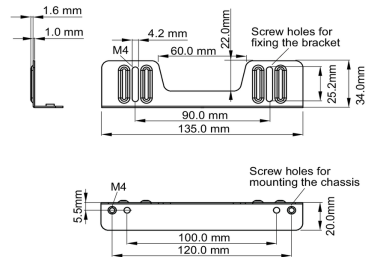

Yerleşik ekipman için montaj kiti

Bu çözüm şu iiyama modelleri için uyumludur: TF1015MC, TF1515MC, TF2415MC.

01 TEKNİK ÖZELLİK

Tip

montaj braketi

■ ProLite TF1015MC

<Bracket A>

<Bracket B>

■ ProLite TF1515MC / ProLite TF2415MC

<Bracket A>

<Bracket B>

02 ÖLÇÜLER / AĞIRLIK

■ ProLite TF1015MC

<Bracket A>

<Bracket B>

■ ProLite TF1515MC / ProLite TF2415MC