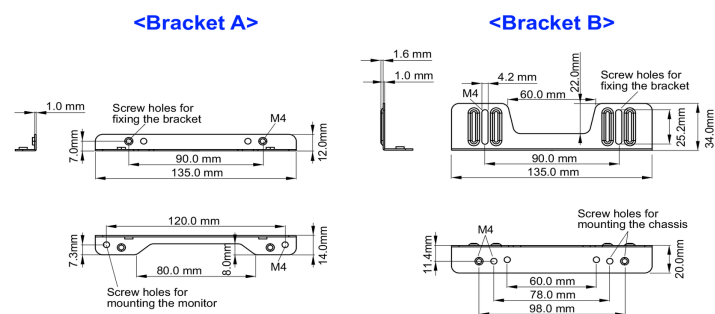

Монтажные комплекты для встраиваемого оборудования

Это решение совместимо со следующими моделями iiyama: TF1015MC, TF1515MC, TF2415MC.

01 TECHNICAL SPECIFICATION

Тип mounting bracket

■ ProLite TF1015MC

■ ProLite TF1515MC / ProLite TF2415MC