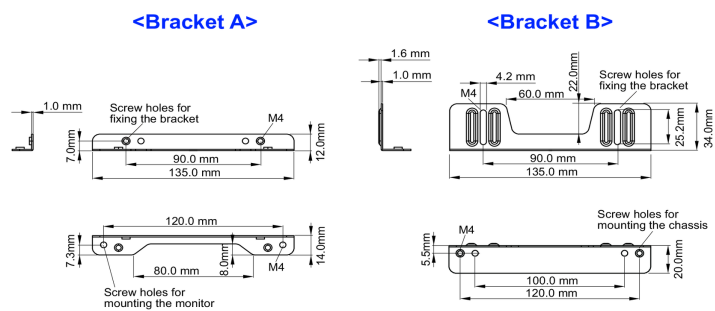

Монтажные комплекты для встраиваемого оборудования

Это решение совместимо со следующими моделями iiyama: TF1015MC, TF1515MC, TF2415MC.

01 TECHNICAL SPECIFICATION

Тип mounting bracket

■ ProLite TF1015MC

■ ProLite TF1515MC / ProLite TF2415MC