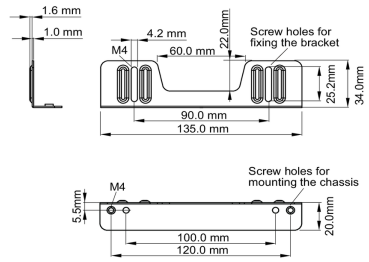

Монтажные комплекты для встраиваемого оборудования

Это решение совместимо со следующими моделями iiyama: TF1015MC, TF1515MC, TF2415MC.

01 TECHNICAL SPECIFICATION

Тип mounting bracket

■ ProLite TF1015MC

■ ProLite TF1515MC / ProLite TF2415MC

02 ПА3МЕР / BEC

■ ProLite TF1015MC

<Bracket A>

<Bracket B>

■ ProLite TF1515MC / ProLite TF2415MC

<Bracket A>

<Bracket B>

Все товарные знаки и торговые марки являются собственностью их владельцев и они защищены. Ошибки и изменения допускаются. Спецификации могут быть изменены без уведомления. Все LCD мониторы соответствуют стандарту ISO-9241-307:2008 по политике битых пикселей.