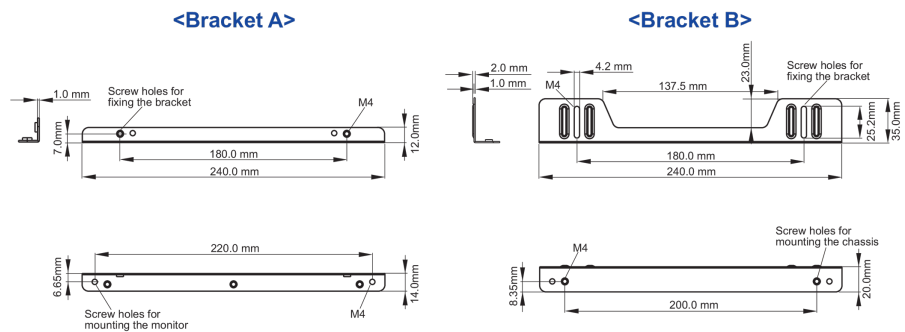

Montagebeugelset voor iiyama TF1215MC / TF2215MC / OTF2216MC open frame touchscreens

Deze montagebeugel past op de volgende iiyama-modellen: TF1215MC, TF2215MC and OTF2216MC.

01 TECHNISCHE SPECIFICATIES

Type mounting bracket

■ ProLite TF1215MC

■ ProLite TF2215MC

02 AFMETINGEN / GEWICHT

■ ProLite TF1215MC

<Bracket A>

<Bracket B>

■ ProLite TF2215MC