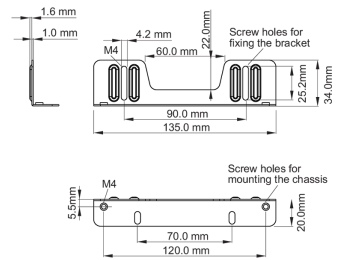

Type mounting bracket

■ ProLite TF1215MC

■ ProLite TF2215MC

02 AFMETINGEN / GEWICHT

■ ProLite TF1215MC

<Bracket A>

<Bracket B>

■ ProLite TF2215MC