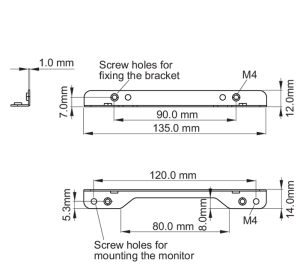

Type mounting bracket

■ ProLite TF1215MC

■ ProLite TF2215MC

02 AFMETINGEN / GEWICHT

■ ProLite TF1215MC

<Bracket A>

<Bracket B>

■ ProLite TF2215MC