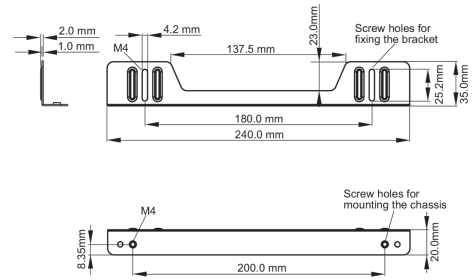

<Bracket B>

Alle handelsmerken zijn geregistreerd. Gegevens onder voorbehoud van zetfouten. Specificaties kunnen vooraf en zonder opgave van reden gewijzigd worden. Alle LCD-panels vallen onder ISO-9241-307:2008 inzake pixelfouten.

© IIYAMA CORPORATION. ALL RIGHTS RESERVED