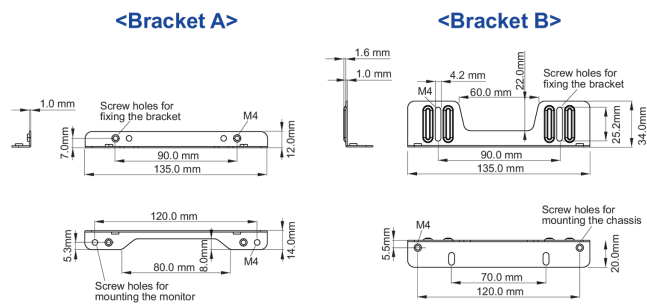

Montagebeugelset voor iiyama TF1215MC / TF2215MC / OTF2216MC open frame touchscreens

Deze montagebeugel past op de volgende iiyama-modellen: TF1215MC, TF2215MC and OTF2216MC.

01 TECHNISCHE SPECIFICATIES

Type mounting bracket

■ ProLite TF1215MC

■ ProLite TF2215MC

02 AFMETINGEN / GEWICHT

■ ProLite TF1215MC

<Bracket A>

<Bracket B>

■ ProLite TF2215MC