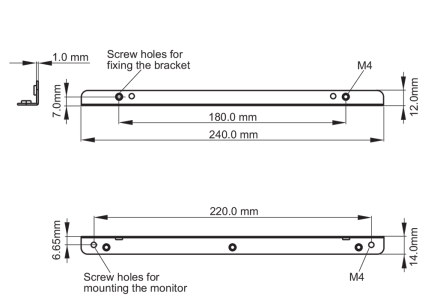

■ ProLite TF2215MC

<Bracket A>