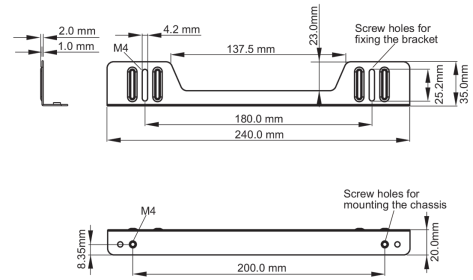

<Bracket B>

Все товарные знаки и торговые марки являются собственностью их владельцев и они защищены. Ошибки и изменения допускаются. Спецификации могут быть изменены без уведомления. Все LCD мониторы соответствуют стандарту ISO-9241-307:2008 по политике битых пикселей.