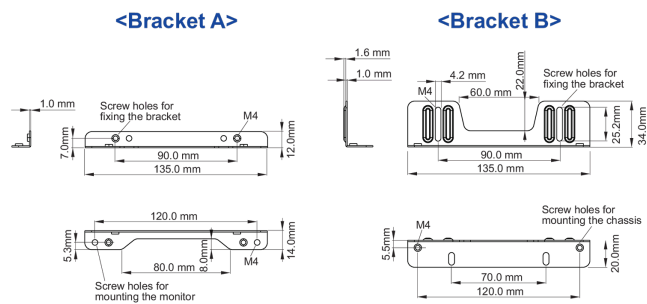

**Комплект монтажных кронштейнов для сенсорных экранов iiyama TF1215MC / TF2215MC / OTF2216MC с открытой рамкой**

Это решение совместимо со следующими моделями iiyama: TF1215MC, TF2215MC and OTF2216MC.

01 TECHNICAL SPECIFICATION

Type mounting bracket

■ ProLite TF1215MC

■ ProLite TF2215MC

02 ПАЗМЕП / BEC

■ ProLite TF1215MC

<Bracket A>

<Bracket B>