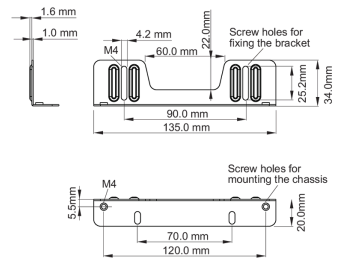

01 TECHNICAL SPECIFICATION

Type mounting bracket

■ ProLite TF1215MC

■ ProLite TF2215MC

02 ПАЗМЕП / BEC

■ ProLite TF1215MC

<Bracket A>

<Bracket B>