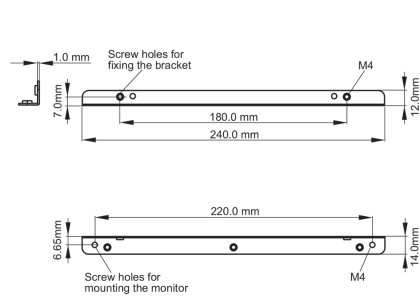

■ ProLite TF2215MC

<Bracket A>