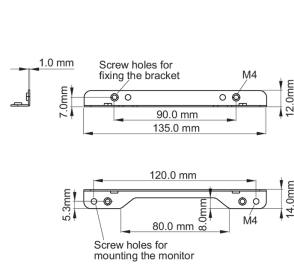

01 TECHNICAL SPECIFICATION

Type mounting bracket

■ ProLite TF1215MC

■ ProLite TF2215MC

02 ПАЗМЕП / BEC

■ ProLite TF1215MC

<Bracket A>

<Bracket B>