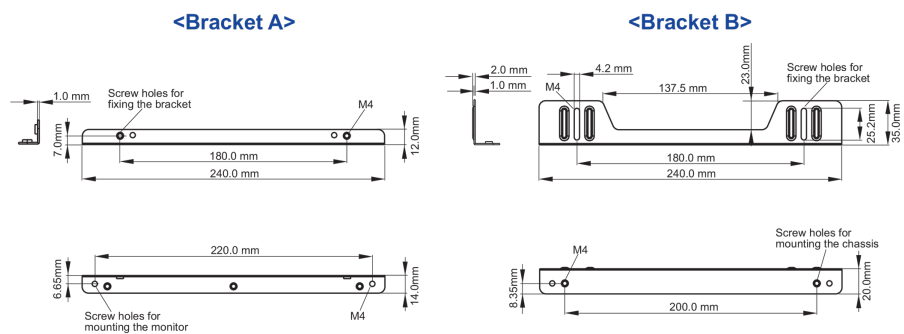

01 TECHNICAL SPECIFICATION

Type mounting bracket

■ ProLite TF1215MC

■ ProLite TF2215MC

02 ПАЗМЕП / BEC

■ ProLite TF1215MC

<Bracket A>

<Bracket B>