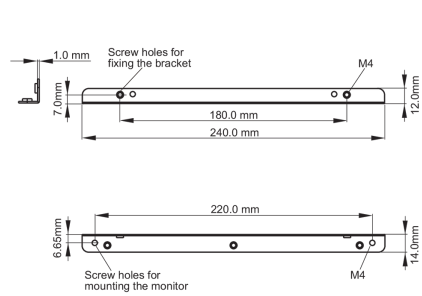

02 ABMESSUNGEN / GEWICHT

■ ProLite TF1215MC

<Bracket A>

<Bracket B>

■ ProLite TF2215MC

<Bracket A>

<Bracket B>

Alle Warenzeichen sind eingetragene Handelsmarken. Irrtum und Änderungen in den Spezifikationen vorbehalten. Alle LCD's erfüllen die ISO-9241-307:2008 Pixelfehlerklasse.