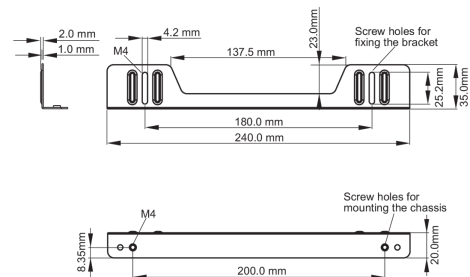

Typ

Befestigungswinkel

■ ProLite TF1215MC

<Bracket A>

<Bracket B>

■ ProLite TF2215MC

<Bracket A>

<Bracket B>

02 ABMESSUNGEN / GEWICHT

■ ProLite TF1215MC

<Bracket A>

<Bracket B>

■ ProLite TF2215MC

<Bracket A>

<Bracket B>

Alle Warenzeichen sind eingetragene Handelsmarken. Irrtum und Änderungen in den Spezifikationen vorbehalten. Alle LCD's erfüllen die ISO-9241-307:2008 Pixelfehlerklasse.