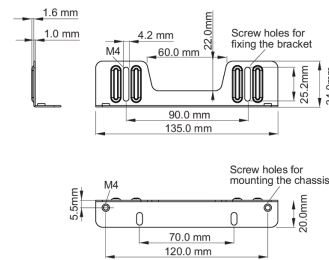

Typ

Befestigungswinkel

■ ProLite TF1215MC

<Bracket A>

<Bracket B>

■ ProLite TF2215MC

<Bracket A>

<Bracket B>

02 ABMESSUNGEN / GEWICHT

■ ProLite TF1215MC

<Bracket A>

<Bracket B>

■ ProLite TF2215MC

<Bracket A>

<Bracket B>

Alle Warenzeichen sind eingetragene Handelsmarken. Irrtum und Änderungen in den Spezifikationen vorbehalten. Alle LCD's erfüllen die ISO-9241-307:2008 Pixelfehlerklasse.