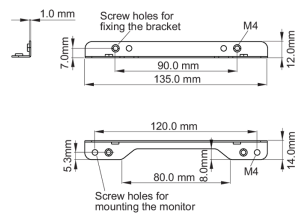

Befestigungswinkel-Kit für iiyama Open Frame TF1215MC / TF2215MC / OTF2216MCDisplays

Diese Lösung ist mit den folgenden iiyama Modellen kompatibel: TF1215MC, TF2215MC and OTF2216MC.

01 TECHNISCHE SPEZIFIKATION

Typ

Befestigungswinkel

■ ProLite TF1215MC

<Bracket A>

<Bracket B>

■ ProLite TF2215MC

<Bracket A>

<Bracket B>

02 ABMESSUNGEN / GEWICHT

■ ProLite TF1215MC

<Bracket A>

<Bracket B>

■ ProLite TF2215MC

<Bracket A>

<Bracket B>

Alle Warenzeichen sind eingetragene Handelsmarken. Irrtum und Änderungen in den Spezifikationen vorbehalten. Alle LCD's erfüllen die ISO-9241-307:2008 Pixelfehlerklasse.