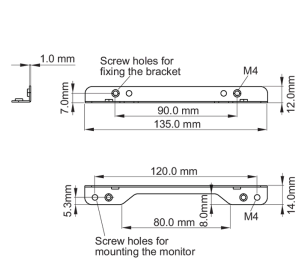

Typ

Befestigungswinkel

■ ProLite TF1215MC

<Bracket A>

<Bracket B>

■ ProLite TF2215MC

<Bracket A>

<Bracket B>

02 ABMESSUNGEN / GEWICHT

■ ProLite TF1215MC

<Bracket A>

<Bracket B>

■ ProLite TF2215MC

<Bracket A>

<Bracket B>

Alle Warenzeichen sind eingetragene Handelsmarken. Irrtum und Änderungen in den Spezifikationen vorbehalten. Alle LCD's erfüllen die ISO-9241-307:2008 Pixelfehlerklasse.