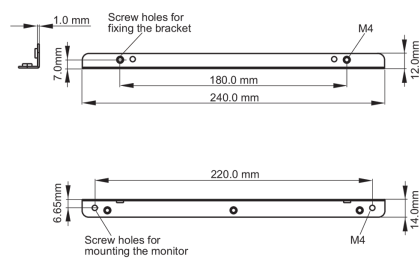

Typ

Befestigungswinkel

■ ProLite TF1215MC

<Bracket A>

<Bracket B>

■ ProLite TF2215MC

<Bracket A>

<Bracket B>

02 ABMESSUNGEN / GEWICHT

■ ProLite TF1215MC

<Bracket A>

<Bracket B>

■ ProLite TF2215MC

<Bracket A>

<Bracket B>

Alle Warenzeichen sind eingetragene Handelsmarken. Irrtum und Änderungen in den Spezifikationen vorbehalten. Alle LCD's erfüllen die ISO-9241-307:2008 Pixelfehlerklasse.