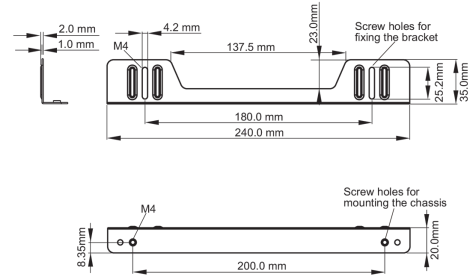

02 ABMESSUNGEN / GEWICHT

■ ProLite TF1215MC

<Bracket A>

<Bracket B>

■ ProLite TF2215MC

<Bracket A>

<Bracket B>

Alle Warenzeichen sind eingetragene Handelsmarken. Irrtum und Änderungen in den Spezifikationen vorbehalten. Alle LCD's erfüllen die ISO-9241-307:2008 Pixelfehlerklasse.