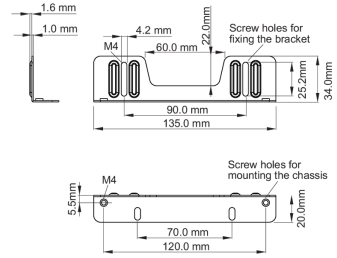

Typ

Befestigungswinkel

■ ProLite TF1215MC

<Bracket A>

<Bracket B>

■ ProLite TF2215MC

<Bracket A>

<Bracket B>

02 ABMESSUNGEN / GEWICHT

■ ProLite TF1215MC

<Bracket A>

<Bracket B>

■ ProLite TF2215MC

<Bracket A>

<Bracket B>

Alle Warenzeichen sind eingetragene Handelsmarken. Irrtum und Änderungen in den Spezifikationen vorbehalten. Alle LCD's erfüllen die ISO-9241-307:2008 Pixelfehlerklasse.