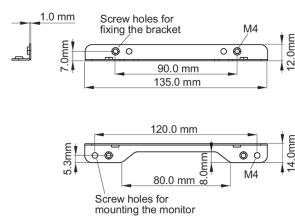

■ ProLite TF1215MC

<Bracket A>