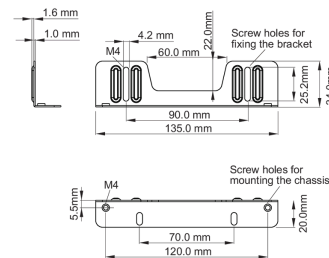

<Bracket B>