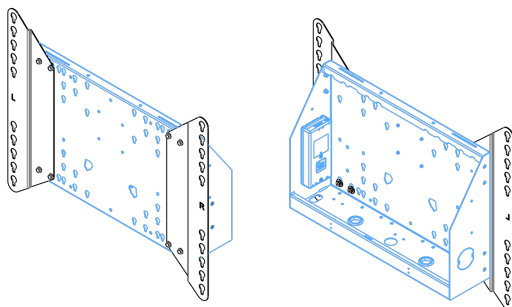

Adaptateur pour chariot/élévateur

Kit d'extension pour élévateurs et charriots au sol. Il augmente la compatibilité VESA de 600x400 standard jusqu'à max. 800x600.

01 LES SPÉCIFICATIONS

Type	Adaptateur
Max poids	200kg / moniteur
VESA min	800 x 200mm
VESA max	800 x 600mm

02 DIMENSIONS / POIDS

Poids (sans boîte)	3.46kg
Code EAN	4948570032570

03 INFORMATIONS COMPLEMENTAIRES

Produits assimilés

[MD 062B7275 A](#), [MD 062B7295](#), [MD 052W7150](#)

Toutes les marques nommées sur ce site sont des marques déposées. iiyama ne pourra être tenu responsable d'éventuelles erreurs ou omissions contenues sur ce site. Tous les écrans LCD iiyama sont conformes à la norme ISO-9241-307:2008 pour ce qui concerne les défauts de pixel.