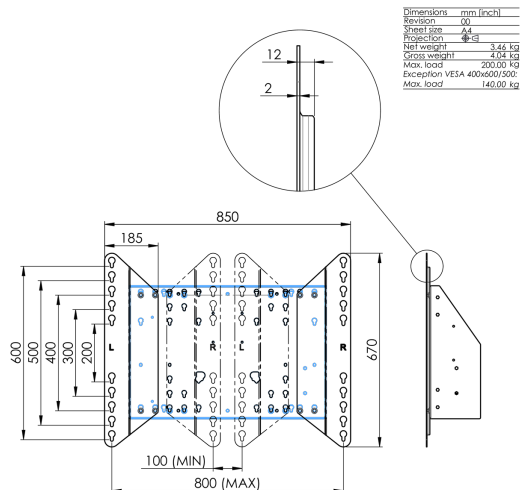

Adaptateur pour chariot/élévateur

Kit d'extension pour élévateurs et charriots au sol. Il augmente la compatibilité VESA de 600x400 standard jusqu'à max. 800x600.

01 LES SPÉCIFICATIONS

Type	Adaptateur
Max poids	200kg / moniteur
VESA min	800 x 200mm
VESA max	800 x 600mm

02 DIMENSIONS / POIDS

Poids (sans boîte)	3.46kg
Code EAN	4948570032570

03 INFORMATIONS COMPLEMENTAIRES

Produits assimilés

[MD 062B7275 A](#), [MD 062B7295](#), [MD 052W7150](#)

Toutes les marques nommées sur ce site sont des marques déposées. iiyama ne pourra être tenu responsable d'éventuelles erreurs ou omissions contenues sur ce site. Tous les écrans LCD iiyama sont conformes à la norme ISO-9241-307:2008 pour ce qui concerne les défauts de pixel.