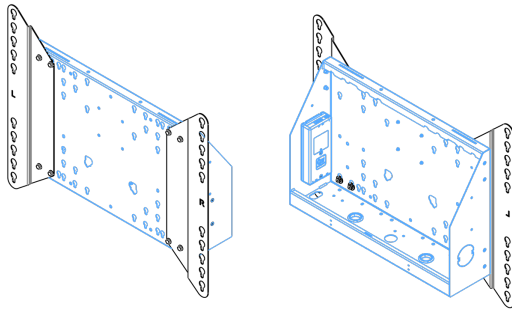

Adaptateur pour chariot/élévateur

Kit d'extension pour élévateurs et charriots au sol. Il augmente la compatibilité VESA de 600x400 standard jusqu'à max. 800x600.

01 LES SPÉCIFICATIONS

Type	Adaptateur
Max poids	200kg / moniteur
VESA min	800 x 200mm
VESA max	800 x 600mm

02 DIMENSIONS / POIDS

Poids (sans boîte)	3.46kg
Code EAN	4948570032570

03 INFORMATIONS COMPLEMENTAIRES

Produits assimilés

[MD 062B7275 A](#), [MD 062B7295](#), [MD 052W7150](#)

Toutes les marques nommées sur ce site sont des marques déposées. iiyama ne pourra être tenu responsable d'éventuelles erreurs ou omissions contenues sur ce site. Tous les écrans LCD iiyama sont conformes à la norme ISO-9241-307:2008 pour ce qui concerne les défauts de pixel.