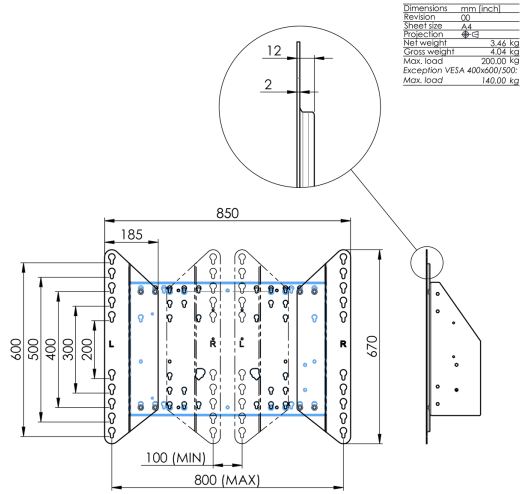

Adaptateur pour chariot/élévateur

Kit d'extension pour élévateurs et charriots au sol. Il augmente la compatibilité VESA de 600x400 standard jusqu'à max. 800x600.

01 LES SPÉCIFICATIONS

Type	Adaptateur
Max poids	200kg / moniteur
VESA min	800 x 200mm
VESA max	800 x 600mm

02 DIMENSIONS / POIDS

Poids (sans boîte)	3.46kg
Code EAN	4948570032570

03 INFORMATIONS COMPLEMENTAIRES

Produits assimilés

[MD 062B7275 A](#), [MD 062B7295](#), [MD 052W7150](#)

Toutes les marques nommées sur ce site sont des marques déposées. iiyama ne pourra être tenu responsable d'éventuelles erreurs ou omissions contenues sur ce site. Tous les écrans LCD iiyama sont conformes à la norme ISO-9241-307:2008 pour ce qui concerne les défauts de pixel.