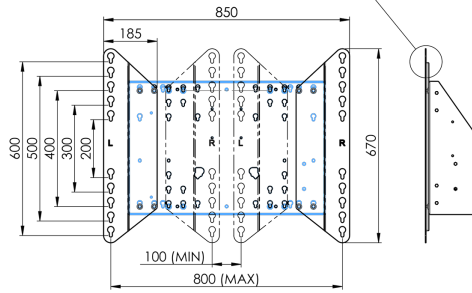

03 ADDITIONELE INFORMATIE

Gerelateerde producten

[MD 062B7275 A](#), [MD 062B7295](#), [MD 052W7150](#)

Alle handelsmerken zijn geregistreerd. Gegevens onder voorbehoud van zetfouten. Specificaties kunnen vooraf en zonder opgave van reden gewijzigd worden. Alle LCD-panelen vallen onder ISO-9241-307:2008 inzake pixelfouten.

© IYAMA CORPORATION. ALL RIGHTS RESERVED