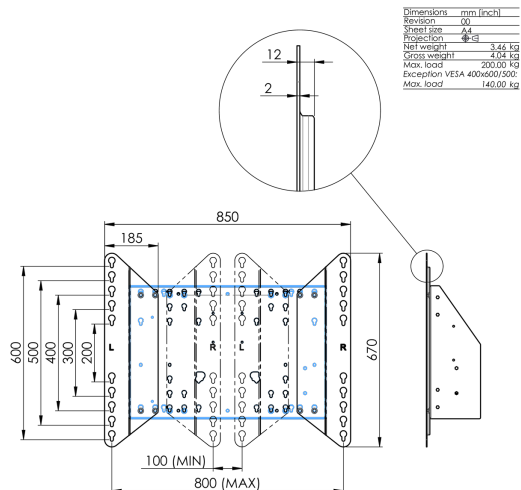

Adapter voor vloerliften

Uitbreidingsset voor vloerliften en karren. Verhoogt de VESA mount-compatibiliteit van de standaard 600x400mm tot max. 800x600mm.

01 TECHNISCHE SPECIFICATIES

Type	Verloopset
Max gewicht	200kg / monitor
VESA minimum	800 x 200mm
VESA maximum	800 x 600mm

02 AFMETINGEN / GEWICHT

Gewicht (zonder doos)	3.46kg
EAN code	4948570032570

Dimensions	mm (inch)
Revision	00
Sheet Size	A4
Product	40-55
Net weight	3.46 kg
Gross weight	4.04 kg
Max. load	500.00 kg
Exception VESA 400x500/500	
Max. load	140.00 kg