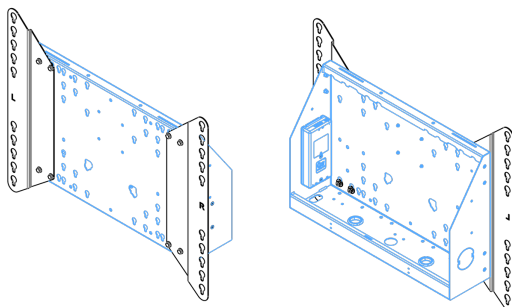

Adapter voor vloerliften

Uitbreidingsset voor vloerliften en karren. Verhoogt de VESA mount-compatibiliteit van de standaard 600x400mm tot max. 800x600mm.

01 TECHNISCHE SPECIFICATIES

Type	Verloopset
Max gewicht	200kg / monitor
VESA minimum	800 x 200mm
VESA maximum	800 x 600mm

02 AFMETINGEN / GEWICHT

Gewicht (zonder doos)	3.46kg
EAN code	4948570032570

Dimensions	mm (inch)
Revision	00
Sheet Size	A4
Product	40-55
Net weight	3.46 kg
Gross weight	4.04 kg
Max. load	500.00 kg
Exception VESA 400x500/500	
Max. load	140.00 kg