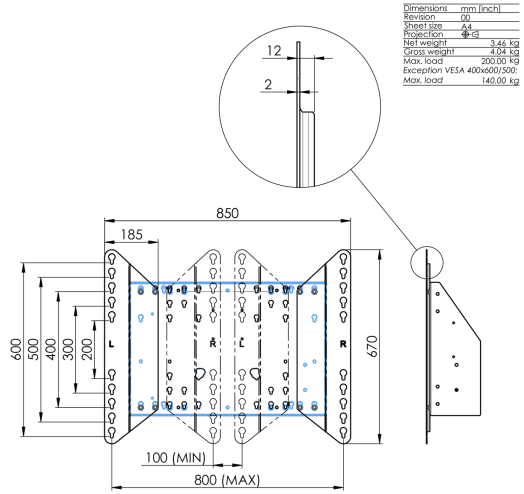

### Адаптер для напольных подъемников

Комплект расширения для напольных подъемников и тележек, расширяет совместимость с VESA со стандартного 600x400 до макс. 800x600.

#### 01 TECHNICAL SPECIFICATION

Type	Адаптер
Max weight capacity	200kg / монитор
VESA minimum	800 x 200mm
VESA maximum	800 x 600mm

Dimensions	mm (inch)
Revision	00
Sheet Size	A4
Projection	48-CP
Net weight	3.44 kg
Gross weight	4.14 kg
Max. load	200.00 kg
Exception VESA	400x400/500
Max. load	140.00 kg

#### 02 РАЗМЕР / BEC

Вес (без упаковки)	3.46кг
EAN код	4948570032570