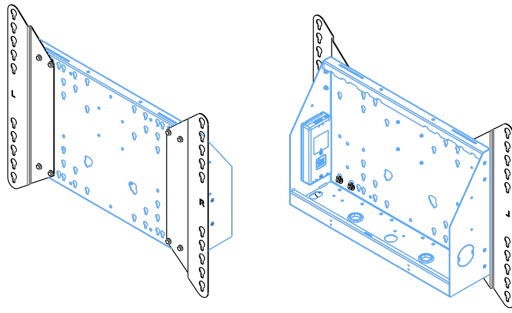

### Адаптер для напольных подъемников

Комплект расширения для напольных подъемников и тележек, расширяет совместимость с VESA со стандартного 600x400 до макс. 800x600.

#### 01 TECHNICAL SPECIFICATION

Type	Адаптер
Max weight capacity	200kg / монитор
VESA minimum	800 x 200mm
VESA maximum	800 x 600mm

Dimensions	mm (inch)
Revision	00
Sheet Size	A4
Projection	48-CP
Net weight	3.44 kg
Gross weight	4.14 kg
Max. load	200.00 kg
Exception VESA	400x400/500
Max. load	140.00 kg

#### 02 РАЗМЕР / BEC

Вес (без упаковки)	3.46кг
EAN код	4948570032570