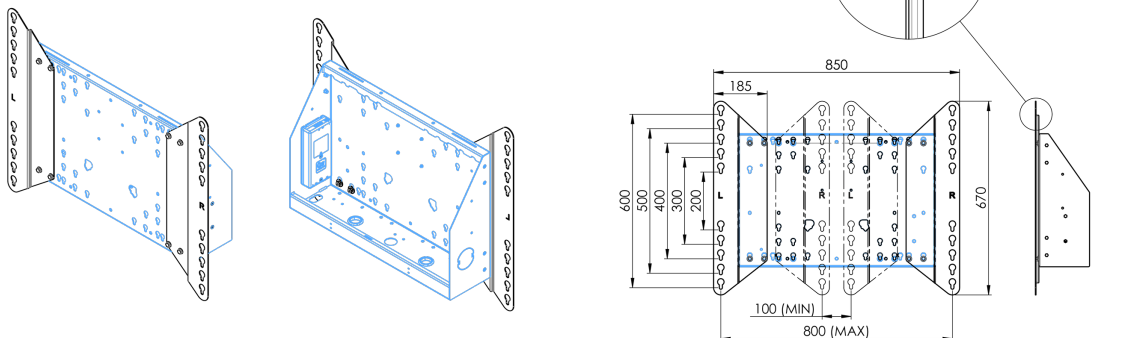

02 РАЗМЕР / BEC

Вес (без упаковки)	3.46кг
EAN код	4948570032570