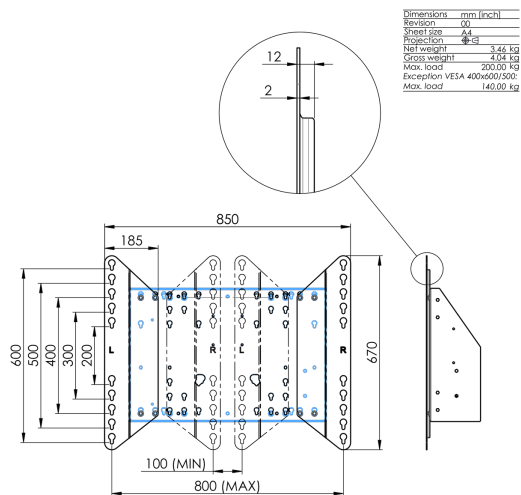

Adaptér pro podlahové zdviže

Expansion set for floor lifts and cars, increases VESA compatibility from standard 600x400 up to max. 800x600.

01 SPECIFIKACE

Type	Adaptér
Váha max.	200kg / monitor
VESA minimum	800 x 200mm
VESA maximum	800 x 600mm

02 ROZMĚRY / HMOTNOST

Váha (bez balení)	3.46kg
EAN code	4948570032570

03 SOUVÍSEJÍCÍ INFORMACE

Související produkty

[MD 062B7275 A](#), [MD 062B7295](#), [MD 052W7150](#)

Všechny ochranné známky jsou registrovány a chráněny. Vyhrazené právo na změny. Veškeré ploché panely LCD splňují normu ISO-9241-307:2008 v oblasti počtu vadných pixelů.