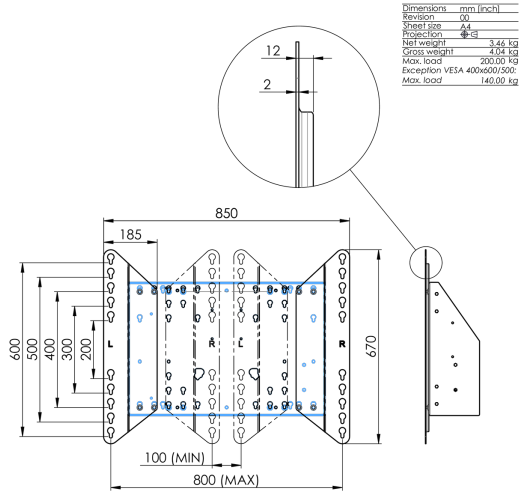

Adaptér pro podlahové zdviže

Expansion set for floor lifts and cars, increases VESA compatibility from standard 600x400 up to max. 800x600.

01 SPECIFIKACE

Type	Adaptér
Váha max.	200kg / monitor
VESA minimum	800 x 200mm
VESA maximum	800 x 600mm

02 ROZMĚRY / HMOTNOST

Váha (bez balení)	3.46kg
EAN code	4948570032570

03 SOUVÍSEJÍCÍ INFORMACE

Související produkty

[MD 062B7275 A](#), [MD 062B7295](#), [MD 052W7150](#)

Všechny ochranné známky jsou registrovány a chráněny. Vyhrazené právo na změny. Veškeré ploché panely LCD splňují normu ISO-9241-307:2008 v oblasti počtu vadných pixelů.