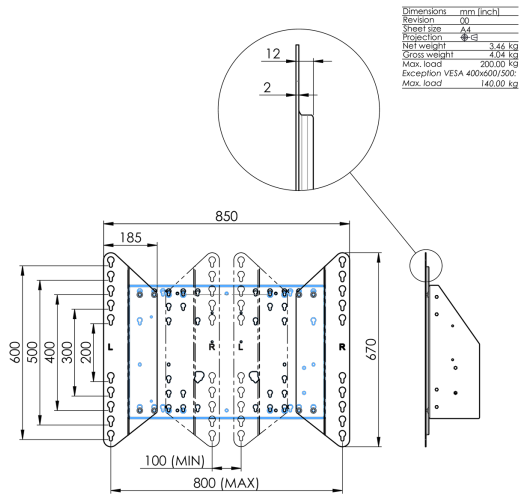

## Adaptateur pour chariot/élévateur

Kit d'extension pour élévateurs et charriots au sol. Il augmente la compatibilité VESA de 600x400 standard jusqu'à max. 800x600.

### 01 LES SPÉCIFICATIONS

Type	Adaptateur
Max poids	200kg / moniteur
VESA min	800 x 200mm
VESA max	800 x 600mm

### 02 DIMENSIONS / POIDS

Poids (sans boîte)	3.46kg
Code EAN	4948570032570