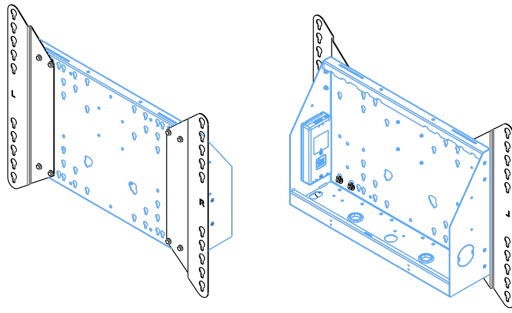

03 INFORMATIONS COMPLEMENTAIRES

Produits assimilés

[MD 062B7275 A](#), [MD 062B7295](#), [MD 052W7150](#)

Toutes les marques nommées sur ce site sont des marques déposées. iiyama ne pourra être tenu responsable d'éventuelles erreurs ou omissions contenues sur ce site. Tous les écrans LCD iiyama sont conformes à la norme ISO-9241-307:2008 pour ce qui concerne les défauts de pixel.

© IIYAMA CORPORATION. ALL RIGHTS RESERVED