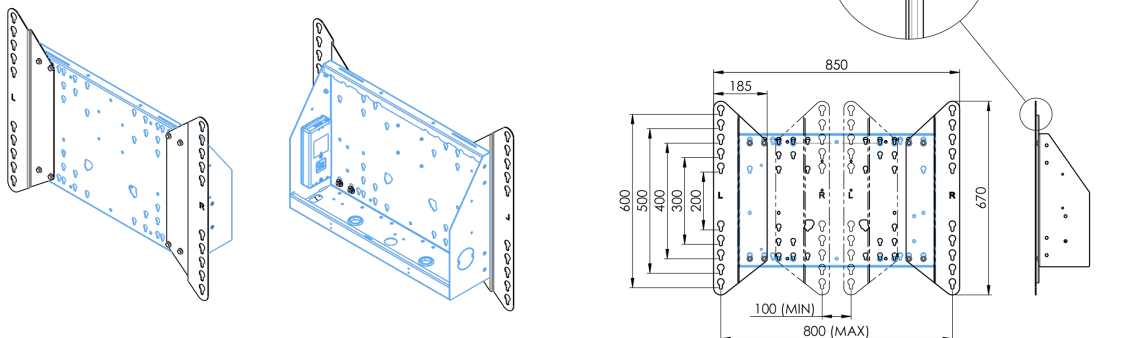

## Adaptateur pour chariot/élévateur

Kit d'extension pour élévateurs et charriots au sol. Il augmente la compatibilité VESA de 600x400 standard jusqu'à max. 800x600.

### 01 LES SPÉCIFICATIONS

Type	Adaptateur
Max poids	200kg / moniteur
VESA min	800 x 200mm
VESA max	800 x 600mm

### 02 DIMENSIONS / POIDS

Poids (sans boîte)	3.46kg
Code EAN	4948570032570