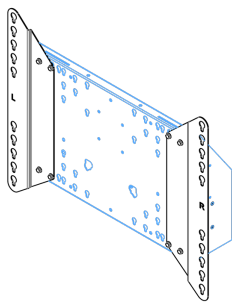

Adapter do podnośników podłogowych

Zestaw uzupełniający do podnośników podłogowych i wózków zwiększa zakres zgodności ze standardem VESA z 600x400 do max. 800x600.

01 SPECYFIKACJA

Typ	Do montażu
Waga max.	200kg / monitor
VESA min.	800 x 200mm
VESA max.	800 x 600mm

02 WYMIARY / WAGA

Waga (bez pudła)	3.46kg
Kod EAN	4948570032570

Dimensions	mm (inch)
Revision	00
Sheet Size	A4
Production	4-15
Net weight	3.46 kg
Gross weight	4.04 kg
Max. load	500.00 kg
Exception VESA 400x500/500	
Max. load	140.00 kg