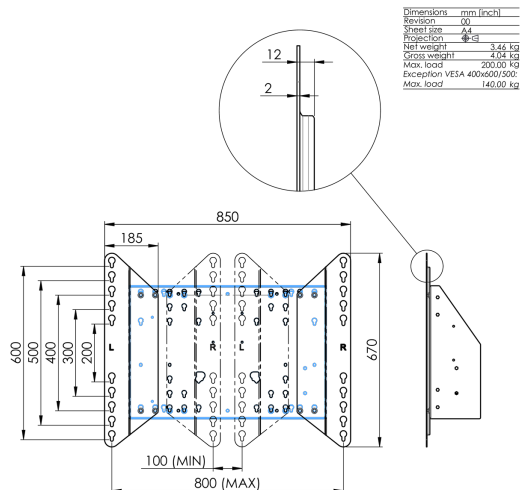

Adapter do podnośników podłogowych

Zestaw uzupełniający do podnośników podłogowych i wózków zwiększa zakres zgodności ze standardem VESA z 600x400 do max. 800x600.

01 SPECYFIKACJA

Typ	Do montażu
Waga max.	200kg / monitor
VESA min.	800 x 200mm
VESA max.	800 x 600mm

02 WYMIARY / WAGA

Waga (bez pudła)	3.46kg
Kod EAN	4948570032570

Dimensions	mm (inch)
Revision	00
Sheet Size	A4
Production	4-15
Net weight	3.46 kg
Gross weight	4.04 kg
Max. load	500.00 kg
Exception VESA 400x500/500	
Max. load	140.00 kg

03 POWIĄZANE INFORMACJE

Powiązane produkty

[MD 062B7275 A](#), [MD 062B7295](#), [MD 052W7150](#)

Wszystkie znaki towarowe zastrzeżone. Pomyłki i wprowadzanie zmian zastrzeżone. Specyfikacje produktów mogą ulec zmianie bez wcześniejszego zawiadomienia. Wszystkie monitory LCD iiyama są zgodne z normą ISO-9241-307:2008 określającą liczbę i rodzaj defektów matrycy.