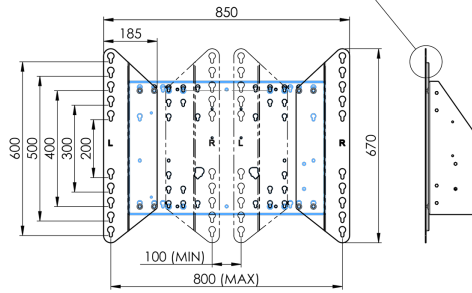

03 POWIĄZANE INFORMACJE

Powiązane produkty

[MD 062B7275 A](#), [MD 062B7295](#), [MD 052W7150](#)

Wszystkie znaki towarowe zastrzeżone. Pomyłki i wprowadzanie zmian zastrzeżone. Specyfikacje produktów mogą ulec zmianie bez wcześniejszego zawiadomienia. Wszystkie monitory LCD iiyama są zgodne z normą ISO-9241-307:2008 określającą liczbę i rodzaj defektów matrycy.

© IIYAMA CORPORATION. ALL RIGHTS RESERVED