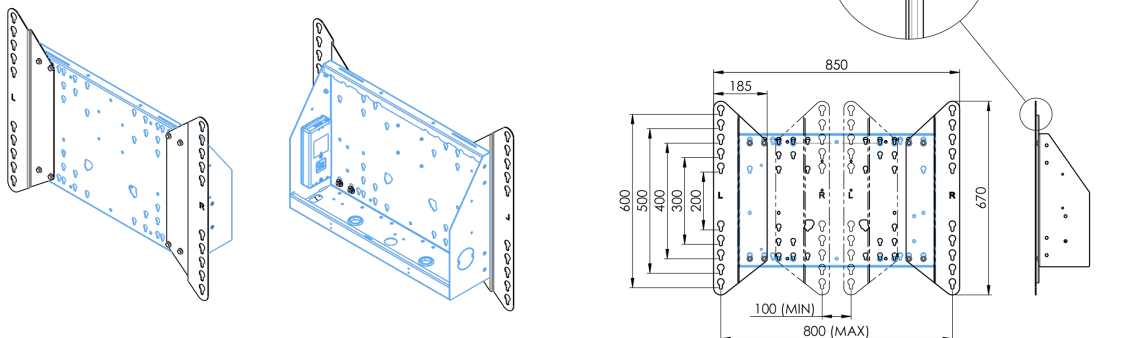

Адаптер для напольных подъемников

Комплект расширения для напольных подъемников и тележек, расширяет совместимость с VESA со стандартного 600x400 до макс. 800x600.

01 ТЕХНИЧЕСКИЕ ХАРАКТЕРИСТИКИ

Тип	Адаптер
Max weight capacity	200kg / монитор
VESA minimum	800 x 200mm
VESA maximum	800 x 600mm

02 РАЗМЕР / ВЕС

Вес (без упаковки)	3.46кг
EAN код	4948570032570

Dimensions	mm (inch)
Revision	03
Sheet Size	A4
Projection	45°
Net weight	3.46 kg
Gross weight	4.04 kg
Max. load	200.00 kg
Exception VESA 400x500/500	
Max. load	140.00 kg