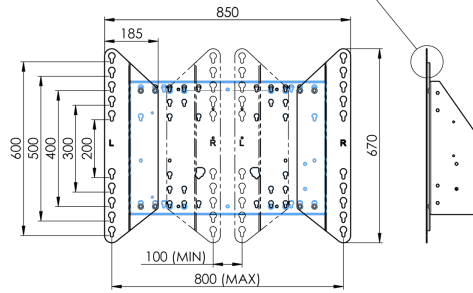

03 СОПУТСТВУЮЩАЯ ИНФОРМАЦИЯ

Сопутствующие товары

[MD 062B7275 A](#), [MD 062B7295](#), [MD 052W7150](#)

Все товарные знаки и торговые марки являются собственностью их владельцев и они защищены. Ошибки и изменения допускаются. Спецификации могут быть изменены без уведомления. Все LCD мониторы соответствуют стандарту ISO-9241-307:2008 по политике битых пикселей.

© IIYAMA CORPORATION. ALL RIGHTS RESERVED