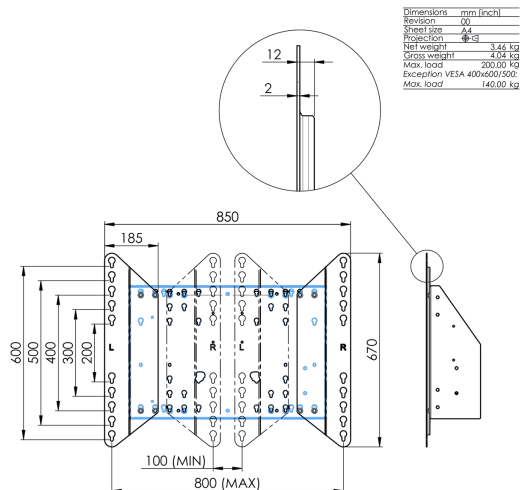

Adapter za podne podizače

Prošireni set za podne podizače i automobile, povečava VESA kompatibilnost sa standardnih 600x400 pa do maksimalnih 800x600.

01 TEHNIČKA SPECIFIKACIJA

Tip	Set adaptera
Maksimalna težina	200kg / monitor
VESA minimum	800 x 200mm
VESA maksimum	800 x 600mm

02 DIMENZIJE / TEŽINA

Težina (bez kutije)	3.46kg
EAN kod	4948570032570

Dimensions	mm (inch)
Revision	00
Sheet Size	A4
Production	4-25
Net weight	3.46 kg
Gross weight	4.04 kg
Max. load	500.00 kg
Exception VESA 400x500/500	
Max. load	140.00 kg