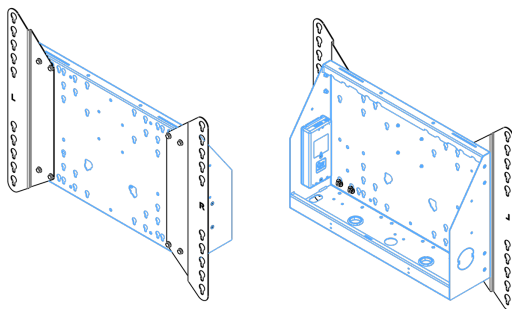

Adapter za podne podizače

Prošireni set za podne podizače i automobile, povečava VESA kompatibilnost sa standardnih 600x400 pa do maksimalnih 800x600.

01 TEHNIČKA SPECIFIKACIJA

Tip	Set adaptera
Maksimalna težina	200kg / monitor
VESA minimum	800 x 200mm
VESA maksimum	800 x 600mm

02 DIMENZIJE / TEŽINA

Težina (bez kutije)	3.46kg
EAN kod	4948570032570

Dimensions	mm (inch)
Revision	00
Sheet Size	A4
Production	4-25
Net weight	3.46 kg
Gross weight	4.04 kg
Max. load	500.00 kg
Exception VESA 400x500/500	
Max. load	140.00 kg