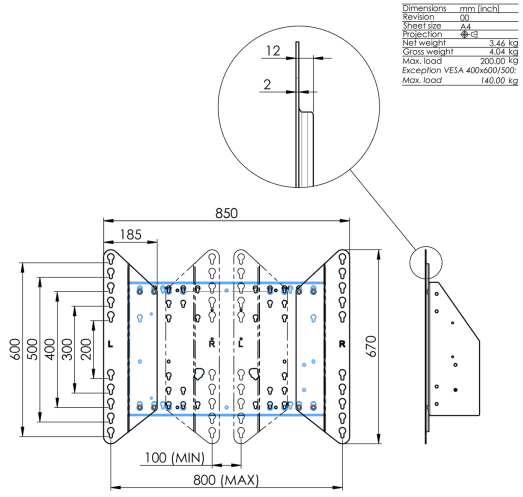

Адаптер для напольных подъемников

Комплект расширения для напольных подъемников и тележек, расширяет совместимость с VESA со стандартного 600x400 до макс. 800x600.

01 TECHNICAL SPECIFICATION

Тип	Адаптер
Max weight capacity	200kg / монитор
VESA minimum	800 x 200mm
VESA maximum	800 x 600mm

Dimensions	mm (inch)
Revision	00
Sheet Size	A4
Projection	48-CP
Net weight	3.44 kg
Gross weight	4.14 kg
Max. load	200.00 kg
Exception VESA	400x300/500
Max. load	140.00 kg

02 РАЗМЕР / BEC

Вес (без упаковки)	3.46кг
EAN код	4948570032570