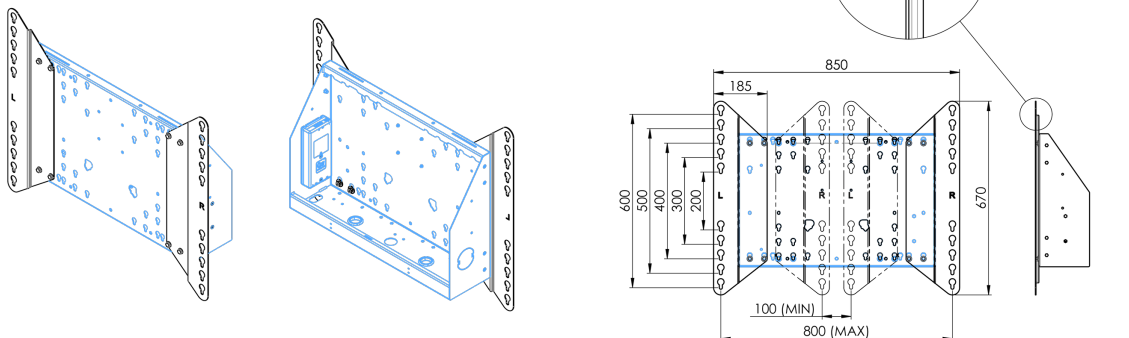

02 РАЗМЕР / BEC

Вес (без упаковки)	3.46кг
EAN код	4948570032570