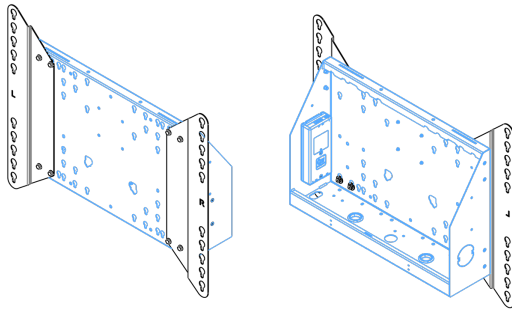

Адаптер для напольных подъемников

Комплект расширения для напольных подъемников и тележек, расширяет совместимость с VESA со стандартного 600x400 до макс. 800x600.

01 TECHNICAL SPECIFICATION

Тип	Адаптер
Max weight capacity	200kg / монитор
VESA minimum	800 x 200mm
VESA maximum	800 x 600mm

Dimensions	mm (inch)
Revision	00
Sheet Size	A4
Projection	48-CP
Net weight	3.44 kg
Gross weight	4.14 kg
Max. load	200.00 kg
Exception VESA	400x300/500
Max. load	140.00 kg

02 РАЗМЕР / BEC

Вес (без упаковки)	3.46кг
EAN код	4948570032570