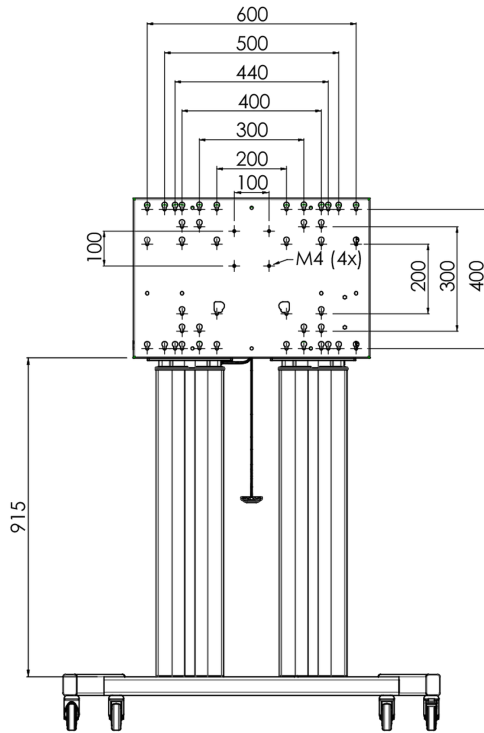

Vloerlift XL op wielen t.b.v. (touch-)screens tot 160kg met afsluitbare deksel ter bescherming.

Gemotoriseerde kar t.b.v. (touch-)screens tot 800x600mm vesa mount. Het unieke aan dit product is de schermflexibiliteit en het installatiegemak: Binnen slechts drie stappen is het product geïnstalleerd en klaar voor gebruik. Deze verrijdbare kar met elektrische hoogterestelling heeft een traploze en stille hoogterestelling met geïntegreerde schermbeugel voor de meeste VESA bevestigings patronen en daarmee voor bijna elk LCD-scherm. De ingebouwde VESA-beugel heeft daarnaast ook nog een andere speciale functie: deze is geschikt als bevestiging voor een desktop-pc aan de achterkant. De maximale schermgrootte is 98" en kan tot max160kg dragen. Deze kit bevat de adapter-set [MD 052B7288](#).

01 TECHNISCHE SPECIFICATIES

Type	Vloerlift op wielen
In hoogte verstelbaar	600mm, 1295,5 - 1895,5mm
Max gewicht	160kg / monitor
VESA maximum	800 x 600mm
Extra	elektrische snelheid hoogterestelling tot 20mm/sec

02 AFMETINGEN / GEWICHT

Gewicht (zonder doos)

71kg

EAN code

4948570032587

03 ADDITIONELE INFORMATIE

Gerelateerde producten

[MD 052B7285](#)