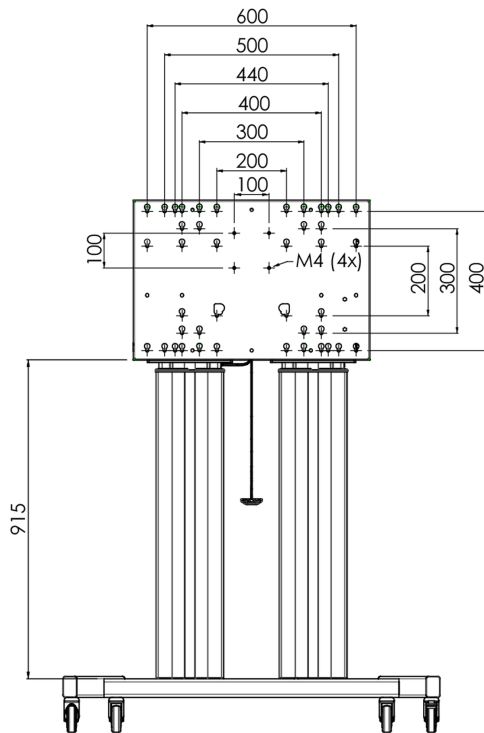

Vloerlift XL op wielen t.b.v. (touch-)screens tot 160kg met afsluitbare deksel ter bescherming.

Gemotoriseerde kar t.b.v. (touch-)screens tot 800x600mm vesa mount. Het unieke aan dit product is de schermflexibiliteit en het installatiegemak: Binnen slechts drie stappen is het product geïnstalleerd en klaar voor gebruik. Deze verrijdbare kar met elektrische hoogterestelling heeft een traploze en stille hoogterestelling met geïntegreerde schermbeugel voor de meeste VESA bevestigings patronen en daarmee voor bijna elk LCD-scherm. De ingebouwde VESA-beugel heeft daarnaast ook nog een andere speciale functie: deze is geschikt als bevestiging voor een desktop-pc aan de achterkant. De maximale schermgrootte is 98" en kan tot max160kg dragen. Deze kit bevat de adapter-set [MD 052B7288](#).

01 TECHNISCHE SPECIFICATIES

Type	Vloerlift op wielen
In hoogte verstelbaar	600mm, 1295,5 - 1895,5mm
Max gewicht	160kg / monitor
VESA maximum	800 x 600mm
Extra	elektrische snelheid hoogterestelling tot 20mm/sec

02 AFMETINGEN / GEWICHT

Gewicht (zonder doos)

71kg

EAN code

4948570032587

03 ADDITIONELE INFORMATIE

Gerelateerde producten

[MD 052B7285](#)