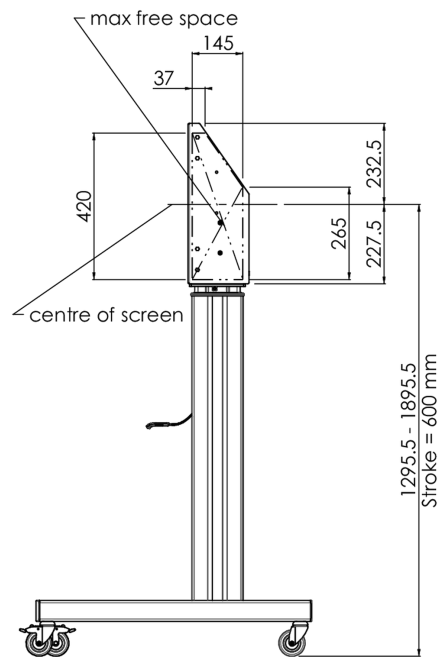

Vloerlift XL op wielen t.b.v. (touch-)screens tot 160kg met afsluitbare deksel ter bescherming.

Gemotoriseerde kar t.b.v. (touch-)screens tot 800x600mm vesa mount. Het unieke aan dit product is de schermflexibiliteit en het installatiegemak: Binnen slechts drie stappen is het product geïnstalleerd en klaar voor gebruik. Deze verrijdbare kar met elektrische hoogterestelling heeft een traploze en stille hoogterestelling met geïntegreerde schermbeugel voor de meeste VESA bevestigings patronen en daarmee voor bijna elk LCD-scherm. De ingebouwde VESA-beugel heeft daarnaast ook nog een andere speciale functie: deze is geschikt als bevestiging voor een desktop-pc aan de achterkant. De maximale schermgrootte is 98" en kan tot max160kg dragen. Deze kit bevat de adapter-set [MD 052B7288](#).

01 TECHNISCHE SPECIFICATIES

Type	Vloerlift op wielen
In hoogte verstelbaar	600mm, 1295,5 - 1895,5mm
Max gewicht	160kg / monitor
VESA maximum	800 x 600mm
Extra	elektrische snelheid hoogterestelling tot 20mm/sec

02 AFMETINGEN / GEWICHT

Gewicht (zonder doos)

71kg

EAN code

4948570032587

03 ADDITIONELE INFORMATIE

Gerelateerde producten

[MD 052B7285](#)