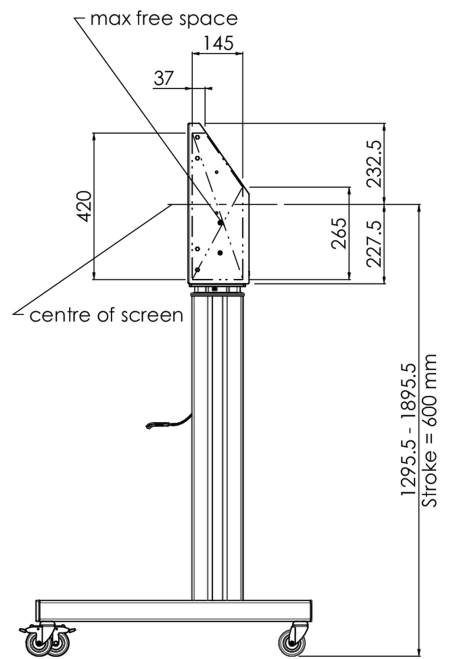

Vloerlift XL op wielen t.b.v. (touch-)screens tot 160kg met afsluitbare deksel ter bescherming.

Gemotoriseerde kar t.b.v. (touch-)screens tot 800x600mm vesa mount. Het unieke aan dit product is de schermflexibiliteit en het installatiegemak: Binnen slechts drie stappen is het product geïnstalleerd en klaar voor gebruik. Deze verrijdbare kar met elektrische hoogterestelling heeft een traploze en stille hoogterestelling met geïntegreerde schermbeugel voor de meeste VESA bevestigings patronen en daarmee voor bijna elk LCD-scherm. De ingebouwde VESA-beugel heeft daarnaast ook nog een andere speciale functie: deze is geschikt als bevestiging voor een desktop-pc aan de achterkant. De maximale schermgrootte is 98" en kan tot max160kg dragen. Deze kit bevat de adapter-set [MD 052B7288](#).

01 TECHNISCHE SPECIFICATIES

Type	Vloerlift op wielen
In hoogte verstelbaar	600mm, 1295,5 - 1895,5mm
Max gewicht	160kg / monitor
VESA maximum	800 x 600mm
Extra	elektrische snelheid hoogterestelling tot 20mm/sec

02 AFMETINGEN / GEWICHT

Gewicht (zonder doos)

71kg

EAN code

4948570032587

03 ADDITIONELE INFORMATIE

Gerelateerde producten

[MD 052B7285](#)