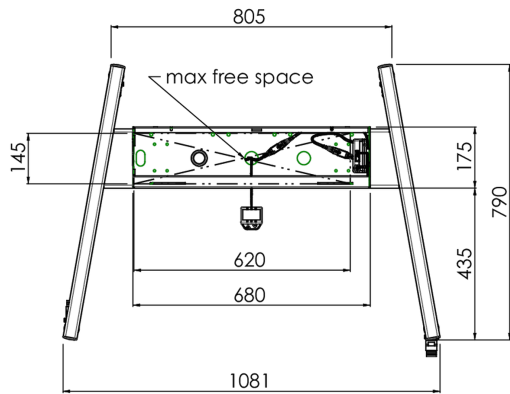

Vloerlift XL op wielen t.b.v. (touch-)screens tot 160kg met afsluitbare deksel ter bescherming.

Gemotoriseerde kar t.b.v. (touch-)screens tot 800x600mm vesa mount. Het unieke aan dit product is de schermflexibiliteit en het installatiegemak: Binnen slechts drie stappen is het product geïnstalleerd en klaar voor gebruik. Deze verrijdbare kar met elektrische hoogterestelling heeft een traploze en stille hoogterestelling met geïntegreerde schermbeugel voor de meeste VESA bevestigings patronen en daarmee voor bijna elk LCD-scherm. De ingebouwde VESA-beugel heeft daarnaast ook nog een andere speciale functie: deze is geschikt als bevestiging voor een desktop-pc aan de achterkant. De maximale schermgrootte is 98" en kan tot max160kg dragen. Deze kit bevat de adapter-set [MD 052B7288](#).

01 TECHNISCHE SPECIFICATIES

Type	Vloerlift op wielen
In hoogte verstelbaar	600mm, 1295,5 - 1895,5mm
Max gewicht	160kg / monitor
VESA maximum	800 x 600mm
Extra	elektrische snelheid hoogterestelling tot 20mm/sec

02 AFMETINGEN / GEWICHT

Gewicht (zonder doos)

71kg

EAN code

4948570032587

03 ADDITIONELE INFORMATIE

Gerelateerde producten

[MD 052B7285](#)