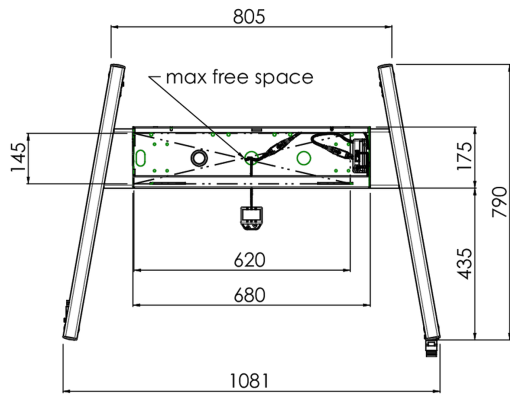

Vloerlift XL op wielen t.b.v. (touch-)screens tot 160kg met afsluitbare deksel ter bescherming.

Gemotoriseerde kar t.b.v. (touch-)screens tot 800x600mm vesa mount. Het unieke aan dit product is de schermflexibiliteit en het installatiegemak: Binnen slechts drie stappen is het product geïnstalleerd en klaar voor gebruik. Deze verrijdbare kar met elektrische hoogterestelling heeft een traploze en stille hoogterestelling met geïntegreerde schermbeugel voor de meeste VESA bevestigings patronen en daarmee voor bijna elk LCD-scherm. De ingebouwde VESA-beugel heeft daarnaast ook nog een andere speciale functie: deze is geschikt als bevestiging voor een desktop-pc aan de achterkant. De maximale schermgrootte is 98" en kan tot max160kg dragen. Deze kit bevat de adapter-set [MD 052B7288](#).

01 TECHNISCHE SPECIFICATIES

Type	Vloerlift op wielen
In hoogte verstelbaar	600mm, 1295,5 - 1895,5mm
Max gewicht	160kg / monitor
VESA maximum	800 x 600mm
Extra	elektrische snelheid hoogterestelling tot 20mm/sec

02 AFMETINGEN / GEWICHT

Gewicht (zonder doos)

71kg

EAN code

4948570032587

03 ADDITIONELE INFORMATIE

Gerelateerde producten

[MD 052B7285](#)