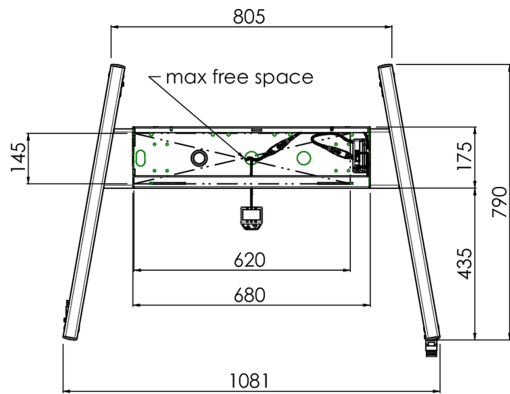

**Напольный подъемник XL на колесах для плоских сенсорных экранов до 160 кг с защитной запирающейся крышкой.**

Описание: Моторизованная тележка для сенсорных экранов размером до VESA 800x600. Что делает этот продукт таким уникальным, так это гибкость при выборе диагонали экрана и простота установки: всего за три шага продукт устанавливается и готов к использованию. Эта подставка на колесиках с электрической регулировкой высоты имеет плавную и бесшумную регулировку высоты и встроенный кронштейн для экрана, содержащий большинство шаблонов VESA, что делает ее подходящей практически для любого дисплея. У встроенного кронштейна VESA есть еще одна особенность: его можно использовать для размещения настольного ПК сзади. Максимальный поддерживаемый размер дисплея 98 дюймов, максимальный вес 160 кг. В этот комплект входит набор адаптеров [MD 052B7288](#).

**01 TECHNICAL SPECIFICATION**

Type	Floor lift on wheels
Height adjustment	600mm, 1295,5 - 1895,5mm
Max weight capacity	160kg / монитор
VESA maximum	800 x 600mm
Extra	скорость подъема до 20 мм/с

## 02 РАЗМЕР / ВЕС

Вес (без упаковки)

71кг

EAN код

4948570032587