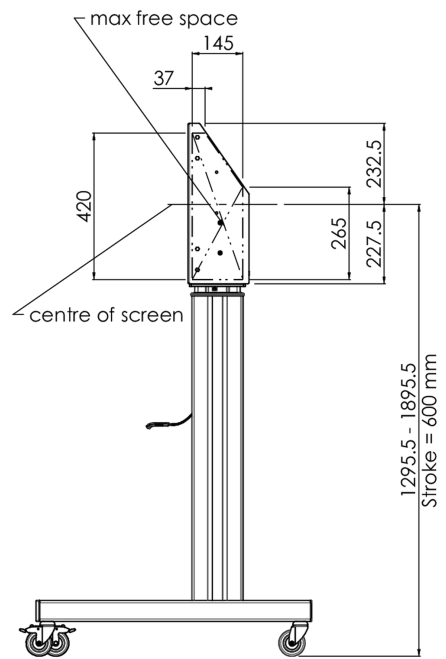

**Напольный подъемник XL на колесах для плоских сенсорных экранов до 160 кг с защитной запирающейся крышкой.**

Описание: Моторизованная тележка для сенсорных экранов размером до VESA 800x600. Что делает этот продукт таким уникальным, так это гибкость при выборе диагонали экрана и простота установки: всего за три шага продукт устанавливается и готов к использованию. Эта подставка на колесиках с электрической регулировкой высоты имеет плавную и бесшумную регулировку высоты и встроенный кронштейн для экрана, содержащий большинство шаблонов VESA, что делает ее подходящей практически для любого дисплея. У встроенного кронштейна VESA есть еще одна особенность: его можно использовать для размещения настольного ПК сзади. Максимальный поддерживаемый размер дисплея 98 дюймов, максимальный вес 160 кг. В этот комплект входит набор адаптеров [MD 052B7288](#).

**01 TECHNICAL SPECIFICATION**

Type	Floor lift on wheels
Height adjustment	600mm, 1295,5 - 1895,5mm
Max weight capacity	160kg / монитор
VESA maximum	800 x 600mm
Extra	скорость подъема до 20 мм/с

## 02 РАЗМЕР / ВЕС

Вес (без упаковки)

71кг

EAN код

4948570032587