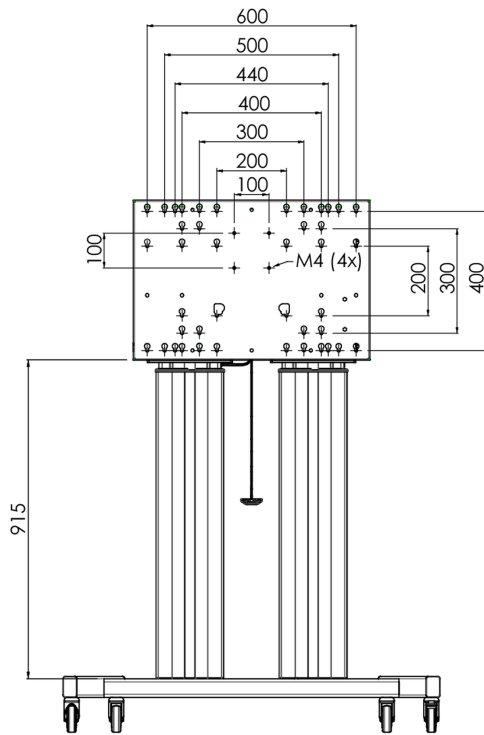

**Напольный подъемник XL на колесах для плоских сенсорных экранов до 160 кг с защитной запирающейся крышкой.**

Описание: Моторизованная тележка для сенсорных экранов размером до VESA 800x600. Что делает этот продукт таким уникальным, так это гибкость при выборе диагонали экрана и простота установки: всего за три шага продукт устанавливается и готов к использованию. Эта подставка на колесиках с электрической регулировкой высоты имеет плавную и бесшумную регулировку высоты и встроенный кронштейн для экрана, содержащий большинство шаблонов VESA, что делает ее подходящей практически для любого дисплея. У встроенного кронштейна VESA есть еще одна особенность: его можно использовать для размещения настольного ПК сзади. Максимальный поддерживаемый размер дисплея 98 дюймов, максимальный вес 160 кг. В этот комплект входит набор адаптеров [MD 052B7288](#).

**01 TECHNICAL SPECIFICATION**

Type	Floor lift on wheels
Height adjustment	600mm, 1295,5 - 1895,5mm
Max weight capacity	160kg / монитор
VESA maximum	800 x 600mm
Extra	скорость подъема до 20 мм/с

## 02 РАЗМЕР / ВЕС

Вес (без упаковки)

71кг

EAN код

4948570032587