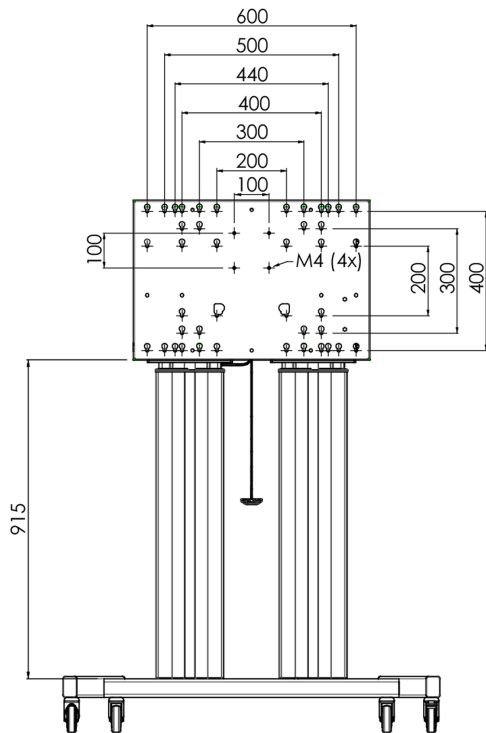

**Напольный подъемник XL на колесах для плоских сенсорных экранов до 160 кг с защитной запирающейся крышкой.**

Описание: Моторизованная тележка для сенсорных экранов размером до VESA 800x600. Что делает этот продукт таким уникальным, так это гибкость при выборе диагонали экрана и простота установки: всего за три шага продукт устанавливается и готов к использованию. Эта подставка на колесиках с электрической регулировкой высоты имеет плавную и бесшумную регулировку высоты и встроенный кронштейн для экрана, содержащий большинство шаблонов VESA, что делает ее подходящей практически для любого дисплея. У встроенного кронштейна VESA есть еще одна особенность: его можно использовать для размещения настольного ПК сзади. Максимальный поддерживаемый размер дисплея 98 дюймов, максимальный вес 160 кг. В этот комплект входит набор адаптеров [MD 052B7288](#).

**01 TECHNICAL SPECIFICATION**

Type	Floor lift on wheels
Height adjustment	600mm, 1295,5 - 1895,5mm
Max weight capacity	160kg / монитор
VESA maximum	800 x 600mm
Extra	скорость подъема до 20 мм/с

## 02 РАЗМЕР / ВЕС

Вес (без упаковки)

71кг

EAN код

4948570032587