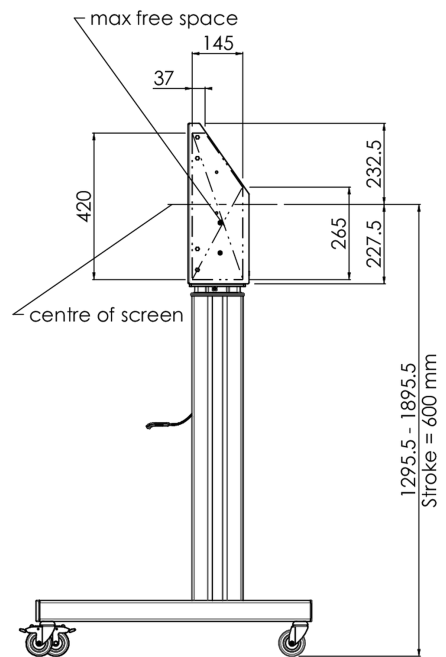

**Напольный подъемник XL на колесах для плоских сенсорных экранов до 160 кг с защитной запирающейся крышкой.**

Описание: Моторизованная тележка для сенсорных экранов размером до VESA 800x600. Что делает этот продукт таким уникальным, так это гибкость при выборе диагонали экрана и простота установки: всего за три шага продукт устанавливается и готов к использованию. Эта подставка на колесиках с электрической регулировкой высоты имеет плавную и бесшумную регулировку высоты и встроенный кронштейн для экрана, содержащий большинство шаблонов VESA, что делает ее подходящей практически для любого дисплея. У встроенного кронштейна VESA есть еще одна особенность: его можно использовать для размещения настольного ПК сзади. Максимальный поддерживаемый размер дисплея 98 дюймов, максимальный вес 160 кг. В этот комплект входит набор адаптеров [MD 052B7288](#).

**01 TECHNICAL SPECIFICATION**

Type	Floor lift on wheels
Height adjustment	600mm, 1295,5 - 1895,5mm
Max weight capacity	160kg / монитор
VESA maximum	800 x 600mm
Extra	скорость подъема до 20 мм/с

## 02 РАЗМЕР / ВЕС

Вес (без упаковки)

71кг

EAN код

4948570032587