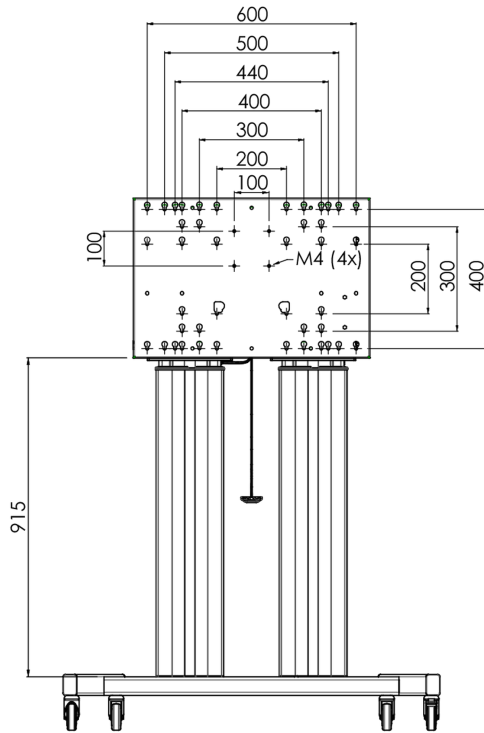

Ein Fahrwagen, der sowohl für extra große (Touch-) Displays bis max. 160 kg, geeignet ist, als auch über einen abschließbaren Deckel zum Schutz verfügt.

Ein elektrisch höhenverstellbarer Fahrwagen geeignet für große Large Format (Touch-) Displays bis VESA 800x600mm. Die Einzigartigkeit dieses Produktes, ist die Flexibilität und die einfache Montage, wodurch das Produkt innerhalb von nur drei Schritten installiert werden kann und einsatzbereit ist. Es verfügt über eine konstante und leise Höhenverstellung und eine integrierte Bildschirmhalterung, die sowohl zu den meist benutzten VESA-Standards, als auch zu fast jedem Display, passt. Eine weitere Besonderheit der eingebetteten VESA Halterung, ist das sie als Unterstützung für einen Desktop-PC auf der Rückseite verwendet werden kann. Die max. unterstützte Displaygröße ist 98" und das max. Gewicht liegt bei 160 kg. Dieses Kit enthält das Adapter-Set [MD 052B7288](#).

Mit der universellen Soundbar-Halterung [MD 052B7285](#) dazu können Sie den Klang Ihres iiyama Großformatdisplays noch mehr aufwerten.

01 TECHNISCHE SPEZIFIKATION

Höhenverstellung	600mm, 1295,5 - 1895,5mm
Maximales Gewicht	160kg / Monitor
VESA maximum	800 x 600mm
Extra	Geschwindigkeit der elektrischen Höhenverstellung bis zu 20mm/s

02 ABMESSUNGEN / GEWICHT

Gewicht (ohne Verpackung)

71kg

EAN code

4948570032587

03 VERWANDTE INFORMATIONEN

Verwandte Produkte

[MD 052B7285](#)