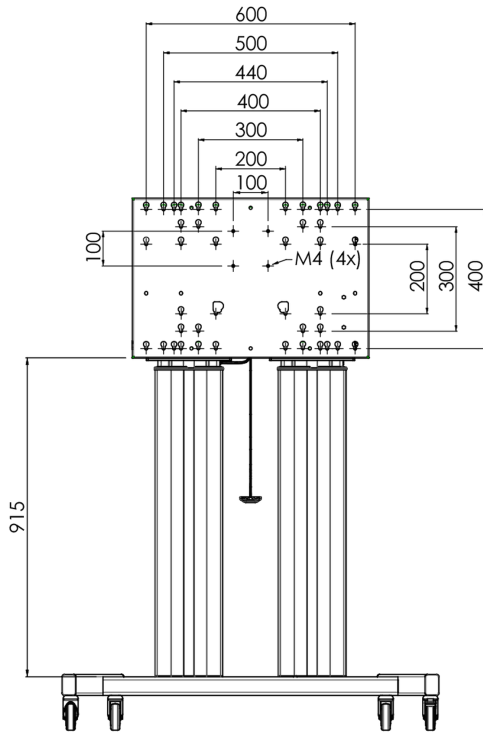

Ein Fahrwagen, der sowohl für extra große (Touch-) Displays bis max. 160 kg, geeignet ist, als auch über einen abschließbaren Deckel zum Schutz verfügt.

Ein elektrisch höhenverstellbarer Fahrwagen geeignet für große Large Format (Touch-) Displays bis VESA 800x600mm. Die Einzigartigkeit dieses Produktes, ist die Flexibilität und die einfache Montage, wodurch das Produkt innerhalb von nur drei Schritten installiert werden kann und einsatzbereit ist. Es verfügt über eine konstante und leise Höhenverstellung und eine integrierte Bildschirmhalterung, die sowohl zu den meist benutzten VESA-Standards, als auch zu fast jedem Display, passt. Eine weitere Besonderheit der eingebetteten VESA Halterung, ist das sie als Unterstützung für einen Desktop-PC auf der Rückseite verwendet werden kann. Die max. unterstützte Displaygröße ist 98" und das max. Gewicht liegt bei 160 kg. Dieses Kit enthält das Adapter-Set [MD 052B7288](#).

Mit der universellen Soundbar-Halterung [MD 052B7285](#) dazu können Sie den Klang Ihres iiyama Großformatdisplays noch mehr aufwerten.

01 TECHNISCHE SPEZIFIKATION

Höhenverstellung	600mm, 1295,5 - 1895,5mm
Maximales Gewicht	160kg / Monitor
VESA maximum	800 x 600mm
Extra	Geschwindigkeit der elektrischen Höhenverstellung bis zu 20mm/s

02 ABMESSUNGEN / GEWICHT

Gewicht (ohne Verpackung)

71kg

EAN code

4948570032587

03 VERWANDTE INFORMATIONEN

Verwandte Produkte

[MD 052B7285](#)