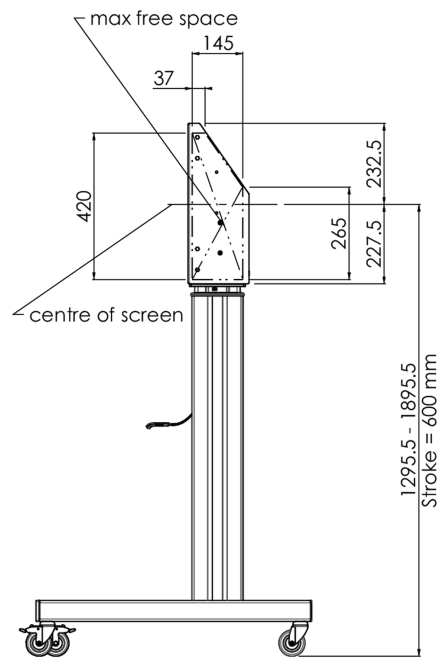

Ein Fahrwagen, der sowohl für extra große (Touch-) Displays bis max. 160 kg, geeignet ist, als auch über einen abschließbaren Deckel zum Schutz verfügt.

Ein elektrisch höhenverstellbarer Fahrwagen geeignet für große Large Format (Touch-) Displays bis VESA 800x600mm. Die Einzigartigkeit dieses Produktes, ist die Flexibilität und die einfache Montage, wodurch das Produkt innerhalb von nur drei Schritten installiert werden kann und einsatzbereit ist. Es verfügt über eine konstante und leise Höhenverstellung und eine integrierte Bildschirmhalterung, die sowohl zu den meist benutzten VESA-Standards, als auch zu fast jedem Display, passt. Eine weitere Besonderheit der eingebetteten VESA Halterung, ist das sie als Unterstützung für einen Desktop-PC auf der Rückseite verwendet werden kann. Die max. unterstützte Displaygröße ist 98" und das max. Gewicht liegt bei 160 kg. Dieses Kit enthält das Adapter-Set [MD 052B7288](#).

Mit der universellen Soundbar-Halterung [MD 052B7285](#) dazu können Sie den Klang Ihres iiyama Großformatdisplays noch mehr aufwerten.

01 TECHNISCHE SPEZIFIKATION

Höhenverstellung	600mm, 1295,5 - 1895,5mm
Maximales Gewicht	160kg / Monitor
VESA maximum	800 x 600mm
Extra	Geschwindigkeit der elektrischen Höhenverstellung bis zu 20mm/s

02 ABMESSUNGEN / GEWICHT

Gewicht (ohne Verpackung)

71kg

EAN code

4948570032587

03 VERWANDTE INFORMATIONEN

Verwandte Produkte

[MD 052B7285](#)