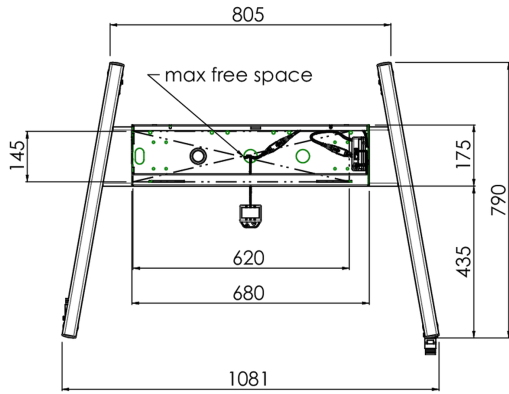

Ein Fahrwagen, der sowohl für extra große (Touch-) Displays bis max. 160 kg, geeignet ist, als auch über einen abschließbaren Deckel zum Schutz verfügt.

Ein elektrisch höhenverstellbarer Fahrwagen geeignet für große Large Format (Touch-) Displays bis VESA 800x600mm. Die Einzigartigkeit dieses Produktes, ist die Flexibilität und die einfache Montage, wodurch das Produkt innerhalb von nur drei Schritten installiert werden kann und einsatzbereit ist. Es verfügt über eine konstante und leise Höhenverstellung und eine integrierte Bildschirmhalterung, die sowohl zu den meist benutzten VESA-Standards, als auch zu fast jedem Display, passt. Eine weitere Besonderheit der eingebetteten VESA Halterung, ist das sie als Unterstützung für einen Desktop-PC auf der Rückseite verwendet werden kann. Die max. unterstützte Displaygröße ist 98" und das max. Gewicht liegt bei 160 kg. Dieses Kit enthält das Adapter-Set [MD 052B7288](#).

Mit der universellen Soundbar-Halterung [MD 052B7285](#) dazu können Sie den Klang Ihres iiyama Großformatdisplays noch mehr aufwerten.

01 TECHNISCHE SPEZIFIKATION

Höhenverstellung	600mm, 1295,5 - 1895,5mm
Maximales Gewicht	160kg / Monitor
VESA maximum	800 x 600mm
Extra	Geschwindigkeit der elektrischen Höhenverstellung bis zu 20mm/s

02 ABMESSUNGEN / GEWICHT

Gewicht (ohne Verpackung)

71kg

EAN code

4948570032587

03 VERWANDTE INFORMATIONEN

Verwandte Produkte

[MD 052B7285](#)