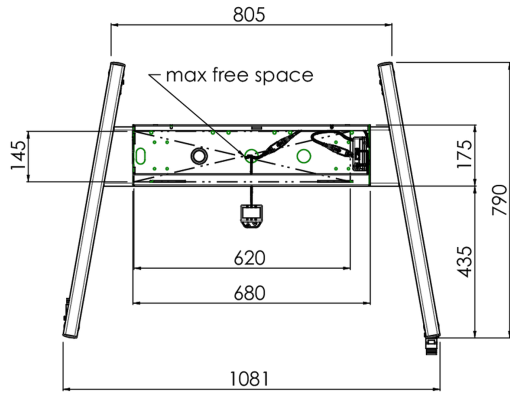

Ein Fahrwagen, der sowohl für extra große (Touch-) Displays bis max. 160 kg, geeignet ist, als auch über einen abschließbaren Deckel zum Schutz verfügt.

Ein elektrisch höhenverstellbarer Fahrwagen geeignet für große Large Format (Touch-) Displays bis VESA 800x600mm. Die Einzigartigkeit dieses Produktes, ist die Flexibilität und die einfache Montage, wodurch das Produkt innerhalb von nur drei Schritten installiert werden kann und einsatzbereit ist. Es verfügt über eine konstante und leise Höhenverstellung und eine integrierte Bildschirmhalterung, die sowohl zu den meist benutzten VESA-Standards, als auch zu fast jedem Display, passt. Eine weitere Besonderheit der eingebetteten VESA Halterung, ist das sie als Unterstützung für einen Desktop-PC auf der Rückseite verwendet werden kann. Die max. unterstützte Displaygröße ist 98" und das max. Gewicht liegt bei 160 kg. Dieses Kit enthält das Adapter-Set [MD 052B7288](#).

Mit der universellen Soundbar-Halterung [MD 052B7285](#) dazu können Sie den Klang Ihres iiyama Großformatdisplays noch mehr aufwerten.

01 TECHNISCHE SPEZIFIKATION

Höhenverstellung	600mm, 1295,5 - 1895,5mm
Maximales Gewicht	160kg / Monitor
VESA maximum	800 x 600mm
Extra	Geschwindigkeit der elektrischen Höhenverstellung bis zu 20mm/s

02 ABMESSUNGEN / GEWICHT

Gewicht (ohne Verpackung)

71kg

EAN code

4948570032587

03 VERWANDTE INFORMATIONEN

Verwandte Produkte

[MD 052B7285](#)