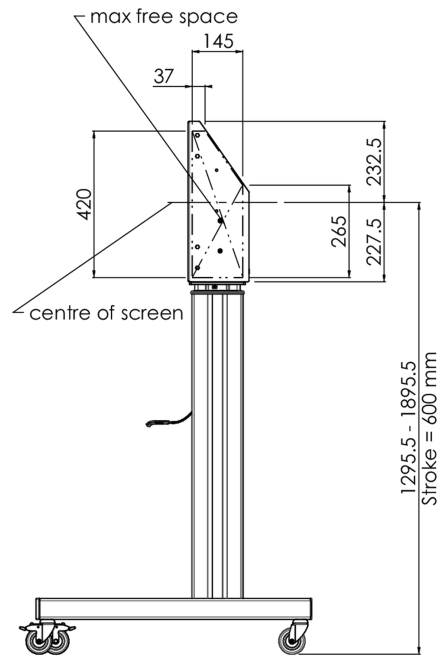

Ein Fahrwagen, der sowohl für extra große (Touch-) Displays bis max. 160 kg, geeignet ist, als auch über einen abschließbaren Deckel zum Schutz verfügt.

Ein elektrisch höhenverstellbarer Fahrwagen geeignet für große Large Format (Touch-) Displays bis VESA 800x600mm. Die Einzigartigkeit dieses Produktes, ist die Flexibilität und die einfache Montage, wodurch das Produkt innerhalb von nur drei Schritten installiert werden kann und einsatzbereit ist. Es verfügt über eine konstante und leise Höhenverstellung und eine integrierte Bildschirmhalterung, die sowohl zu den meist benutzten VESA-Standards, als auch zu fast jedem Display, passt. Eine weitere Besonderheit der eingebetteten VESA Halterung, ist das sie als Unterstützung für einen Desktop-PC auf der Rückseite verwendet werden kann. Die max. unterstützte Displaygröße ist 98" und das max. Gewicht liegt bei 160 kg. Dieses Kit enthält das Adapter-Set [MD 052B7288](#).

Mit der universellen Soundbar-Halterung [MD 052B7285](#) dazu können Sie den Klang Ihres iiyama Großformatdisplays noch mehr aufwerten.

01 TECHNISCHE SPEZIFIKATION

Höhenverstellung	600mm, 1295,5 - 1895,5mm
Maximales Gewicht	160kg / Monitor
VESA maximum	800 x 600mm
Extra	Geschwindigkeit der elektrischen Höhenverstellung bis zu 20mm/s

02 ABMESSUNGEN / GEWICHT

Gewicht (ohne Verpackung)

71kg

EAN code

4948570032587

03 VERWANDTE INFORMATIONEN

Verwandte Produkte

[MD 052B7285](#)