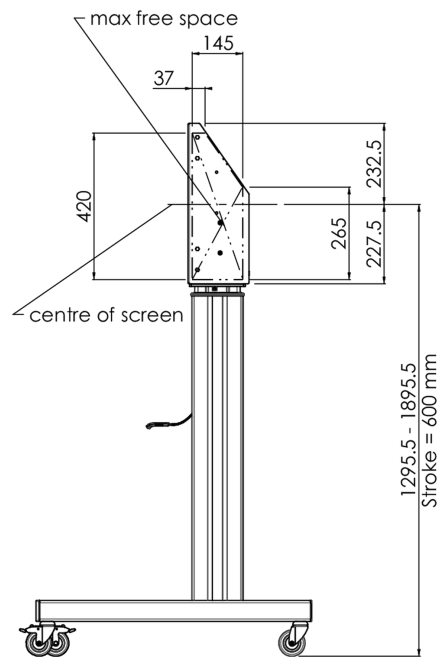

Напольный подъемник XL на колесах для плоских сенсорных экранов до 160 кг с защитной запирающейся крышкой.

Описание: Моторизованная тележка для сенсорных экранов размером до VESA 800x600. Что делает этот продукт таким уникальным, так это гибкость при выборе диагонали экрана и простота установки: всего за три шага продукт устанавливается и готов к использованию. Эта подставка на колесиках с электрической регулировкой высоты имеет плавную и бесшумную регулировку высоты и встроенный кронштейн для экрана, содержащий большинство шаблонов VESA, что делает ее подходящей практически для любого дисплея. У встроенного кронштейна VESA есть еще одна особенность: его можно использовать для размещения настольного ПК сзади. Максимальный поддерживаемый размер дисплея 98 дюймов, максимальный вес 160 кг. В этот комплект входит набор адаптеров [MD 052B7288](#).

01 ТЕХНИЧЕСКИЕ ХАРАКТЕРИСТИКИ

Type	Floor lift on wheels
Height adjustment	600mm, 1295,5 - 1895,5mm
Max weight capacity	160kg / монитор
VESA maximum	800 x 600mm
Extra	скорость подъема до 20 мм/с

02 РАЗМЕР / ВЕС

Вес (без упаковки)

71кг

EAN код

4948570032587

03 СОПУТСТВУЮЩАЯ ИНФОРМАЦИЯ

Сопутствующие товары

[MD 052B7285](#)

Все товарные знаки и торговые марки являются собственностью их владельцев и они защищены. Ошибки и изменения допускаются. Спецификации могут быть изменены без уведомления. Все LCD мониторы соответствуют стандарту ISO-9241-307:2008 по политике битых пикселей.