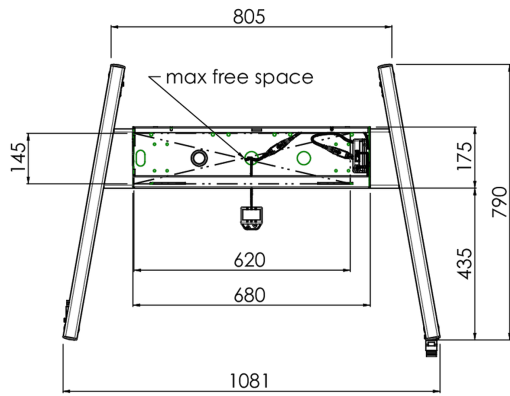

Напольный подъемник XL на колесах для плоских сенсорных экранов до 160 кг с защитной запирающейся крышкой.

Описание: Моторизованная тележка для сенсорных экранов размером до VESA 800x600. Что делает этот продукт таким уникальным, так это гибкость при выборе диагонали экрана и простота установки: всего за три шага продукт устанавливается и готов к использованию. Эта подставка на колесиках с электрической регулировкой высоты имеет плавную и бесшумную регулировку высоты и встроенный кронштейн для экрана, содержащий большинство шаблонов VESA, что делает ее подходящей практически для любого дисплея. У встроенного кронштейна VESA есть еще одна особенность: его можно использовать для размещения настольного ПК сзади. Максимальный поддерживаемый размер дисплея 98 дюймов, максимальный вес 160 кг. В этот комплект входит набор адаптеров [MD 052B7288](#).

01 ТЕХНИЧЕСКИЕ ХАРАКТЕРИСТИКИ

Type	Floor lift on wheels
Height adjustment	600mm, 1295,5 - 1895,5mm
Max weight capacity	160kg / монитор
VESA maximum	800 x 600mm
Extra	скорость подъема до 20 мм/с

02 РАЗМЕР / ВЕС