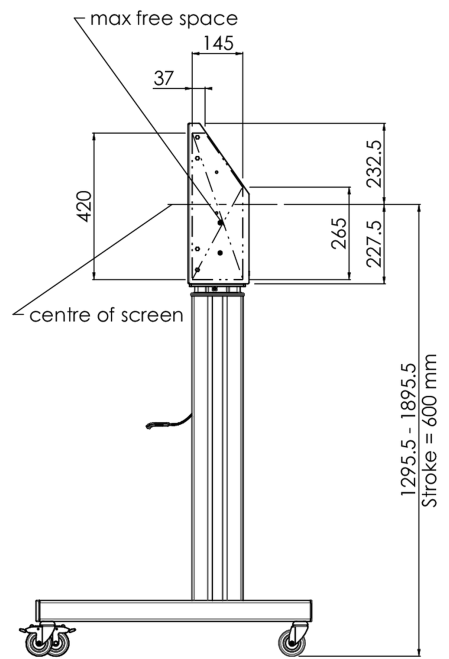

Напольный подъемник XL на колесах для плоских сенсорных экранов до 160 кг с защитной запирающейся крышкой.

Описание: Моторизованная тележка для сенсорных экранов размером до VESA 800x600. Что делает этот продукт таким уникальным, так это гибкость при выборе диагонали экрана и простота установки: всего за три шага продукт устанавливается и готов к использованию. Эта подставка на колесиках с электрической регулировкой высоты имеет плавную и бесшумную регулировку высоты и встроенный кронштейн для экрана, содержащий большинство шаблонов VESA, что делает ее подходящей практически для любого дисплея. У встроенного кронштейна VESA есть еще одна особенность: его можно использовать для размещения настольного ПК сзади. Максимальный поддерживаемый размер дисплея 98 дюймов, максимальный вес 160 кг. В этот комплект входит набор адаптеров [MD 052B7288](#).

01 ТЕХНИЧЕСКИЕ ХАРАКТЕРИСТИКИ

Type	Floor lift on wheels
Height adjustment	600mm, 1295,5 - 1895,5mm
Max weight capacity	160kg / монитор
VESA maximum	800 x 600mm
Extra	скорость подъема до 20 мм/с

02 РАЗМЕР / ВЕС

Вес (без упаковки)

71кг

EAN код

4948570032587

03 СОПУТСТВУЮЩАЯ ИНФОРМАЦИЯ

Сопутствующие товары

[MD 052B7285](#)

Все товарные знаки и торговые марки являются собственностью их владельцев и они защищены. Ошибки и изменения допускаются. Спецификации могут быть изменены без уведомления. Все LCD мониторы соответствуют стандарту ISO-9241-307:2008 по политике битых пикселей.