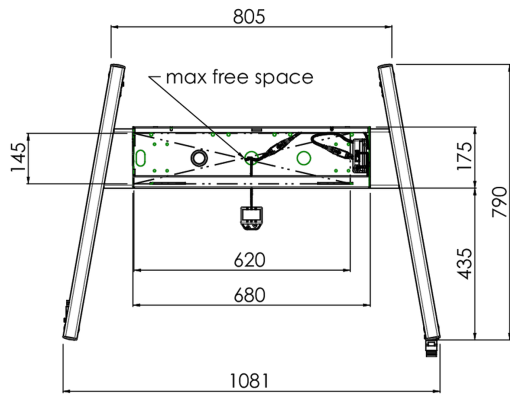

03 СОПУТСТВУЮЩАЯ ИНФОРМАЦИЯ

Сопутствующие товары

[MD 052B7285](#)

Все товарные знаки и торговые марки являются собственностью их владельцев и они защищены. Ошибки и изменения допускаются. Спецификации могут быть изменены без уведомления. Все LCD мониторы соответствуют стандарту ISO-9241-307:2008 по политике битых пикселей.

© IIYAMA CORPORATION. ALL RIGHTS RESERVED