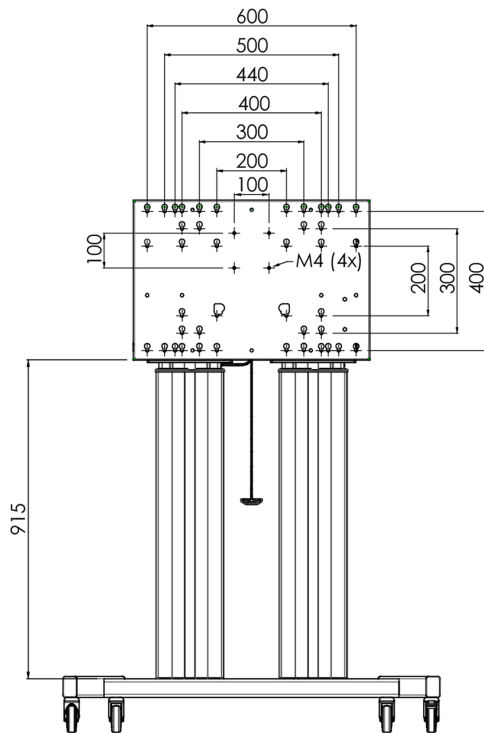

Напольный подъемник XL на колесах для плоских сенсорных экранов до 160 кг с защитной запирающейся крышкой.

Описание: Моторизованная тележка для сенсорных экранов размером до VESA 800x600. Что делает этот продукт таким уникальным, так это гибкость при выборе диагонали экрана и простота установки: всего за три шага продукт устанавливается и готов к использованию. Эта подставка на колесиках с электрической регулировкой высоты имеет плавную и бесшумную регулировку высоты и встроенный кронштейн для экрана, содержащий большинство шаблонов VESA, что делает ее подходящей практически для любого дисплея. У встроенного кронштейна VESA есть еще одна особенность: его можно использовать для размещения настольного ПК сзади. Максимальный поддерживаемый размер дисплея 98 дюймов, максимальный вес 160 кг. В этот комплект входит набор адаптеров [MD 052B7288](#).

01 ТЕХНИЧЕСКИЕ ХАРАКТЕРИСТИКИ

Type	Floor lift on wheels
Height adjustment	600mm, 1295,5 - 1895,5mm
Max weight capacity	160kg / монитор
VESA maximum	800 x 600mm
Extra	скорость подъема до 20 мм/с

02 РАЗМЕР / ВЕС

Вес (без упаковки)

71кг

EAN код

4948570032587

03 СОПУТСТВУЮЩАЯ ИНФОРМАЦИЯ

Сопутствующие товары

[MD 052B7285](#)

Все товарные знаки и торговые марки являются собственностью их владельцев и они защищены. Ошибки и изменения допускаются. Спецификации могут быть изменены без уведомления. Все LCD мониторы соответствуют стандарту ISO-9241-307:2008 по политике битых пикселей.