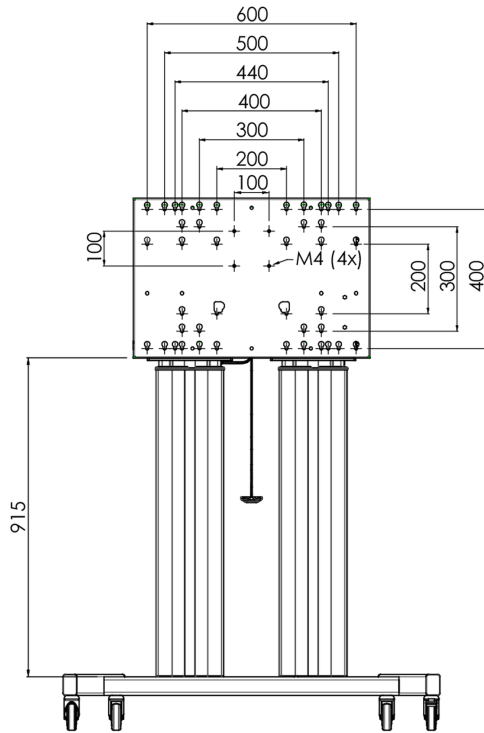

Напольный подъемник XL на колесах для плоских сенсорных экранов до 160 кг с защитной запирающейся крышкой.

Описание: Моторизованная тележка для сенсорных экранов размером до VESA 800x600. Что делает этот продукт таким уникальным, так это гибкость при выборе диагонали экрана и простота установки: всего за три шага продукт устанавливается и готов к использованию. Эта подставка на колесиках с электрической регулировкой высоты имеет плавную и бесшумную регулировку высоты и встроенный кронштейн для экрана, содержащий большинство шаблонов VESA, что делает ее подходящей практически для любого дисплея. У встроенного кронштейна VESA есть еще одна особенность: его можно использовать для размещения настольного ПК сзади. Максимальный поддерживаемый размер дисплея 98 дюймов, максимальный вес 160 кг. В этот комплект входит набор адаптеров [MD 052B7288](#).

01 ТЕХНИЧЕСКИЕ ХАРАКТЕРИСТИКИ

Type	Floor lift on wheels
Height adjustment	600mm, 1295,5 - 1895,5mm
Max weight capacity	160kg / монитор
VESA maximum	800 x 600mm
Extra	скорость подъема до 20 мм/с

02 РАЗМЕР / ВЕС

Вес (без упаковки)

71кг

EAN код

4948570032587

03 СОПУТСТВУЮЩАЯ ИНФОРМАЦИЯ

Сопутствующие товары

[MD 052B7285](#)

Все товарные знаки и торговые марки являются собственностью их владельцев и они защищены. Ошибки и изменения допускаются. Спецификации могут быть изменены без уведомления. Все LCD мониторы соответствуют стандарту ISO-9241-307:2008 по политике битых пикселей.