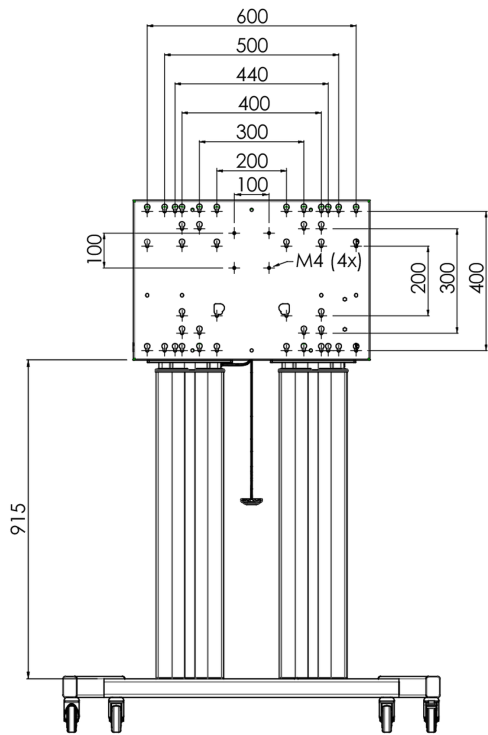

Podni podizač na točkicama za ravne dodirne monitore težine do 160 kg, sa poklopcem koji se zaključava radi zaštite sa

Motorizovana kolica za dodirne ekrane za VESA sistem 800x600. Ono što ovaj proizvod čini tako jedinstvenim je njegova fleksibilnost i jednostavna instalacija i u samo tri koraka proizvod je instaliran i spreman za upotrebu. Ovo postolje na točkicama sa električnim podešavanjem visine ima kontinuirano i tiho podešavanje visine i integrisani nosač ekrana koji sadrži većinu VESA šablona, što ga čini pogodnim za gotovo svaki monitor. Ugrađeni VESA nosač ima još jednu posebnu karakteristiku, može se koristiti kao podrška za Desktop PC na zadnjoj strani. Maksimalna podržana veličina ekrana je 98", maksimalna težina 160 kg. Ovaj komplet uključuje set adaptera [MD 052B7288](#).

01 TEHNIČKA SPECIFIKACIJA

Podešavanje visine	600mm, 1295,5 - 1895,5mm
Maksimalna težina	160kg / monitor
VESA maksimum	800 x 600mm
Ekstra	električno ubrzanje do 20mm/s

02 DIMENZIJE / TEŽINA

Težina (bez kutije)

71kg

EAN kod

4948570032587

03 POVEZANE INFORMACIJE

Srodni proizvodi

[MD 052B7285](#)

All trademarks and registered trademarks acknowledged. E & O E. Specification subject to change without notice. All LCD's comply with ISO-9241-307:2008 in connection with pixel defects.