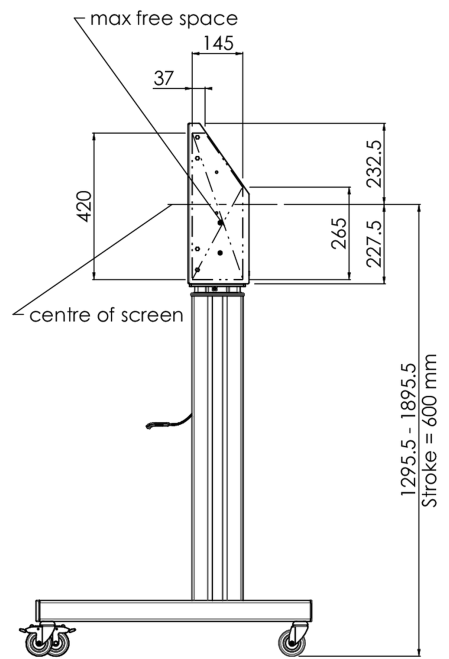

Podni podizač na točkicama za ravne dodirne monitore težine do 160 kg, sa poklopcem koji se zaključava radi zaštite sa

Motorizovana kolica za dodirne ekrane za VESA sistem 800x600. Ono što ovaj proizvod čini tako jedinstvenim je njegova fleksibilnost i jednostavna instalacija i u samo tri koraka proizvod je instaliran i spreman za upotrebu. Ovo postolje na točkicama sa električnim podešavanjem visine ima kontinuirano i tiho podešavanje visine i integrisani nosač ekrana koji sadrži većinu VESA šablona, što ga čini pogodnim za gotovo svaki monitor. Ugrađeni VESA nosač ima još jednu posebnu karakteristiku, može se koristiti kao podrška za Desktop PC na zadnjoj strani. Maksimalna podržana veličina ekrana je 98", maksimalna težina 160 kg. Ovaj komplet uključuje set adaptera [MD 052B7288](#).

01 TEHNIČKA SPECIFIKACIJA

Podešavanje visine	600mm, 1295,5 - 1895,5mm
Maksimalna težina	160kg / monitor
VESA maksimum	800 x 600mm
Ekstra	električno ubrzanje do 20mm/s

02 DIMENZIJE / TEŽINA

Težina (bez kutije)

71kg

EAN kod

4948570032587

03 POVEZANE INFORMACIJE

Srodni proizvodi

[MD 052B7285](#)

All trademarks and registered trademarks acknowledged. E & O E. Specification subject to change without notice. All LCD's comply with ISO-9241-307:2008 in connection with pixel defects.