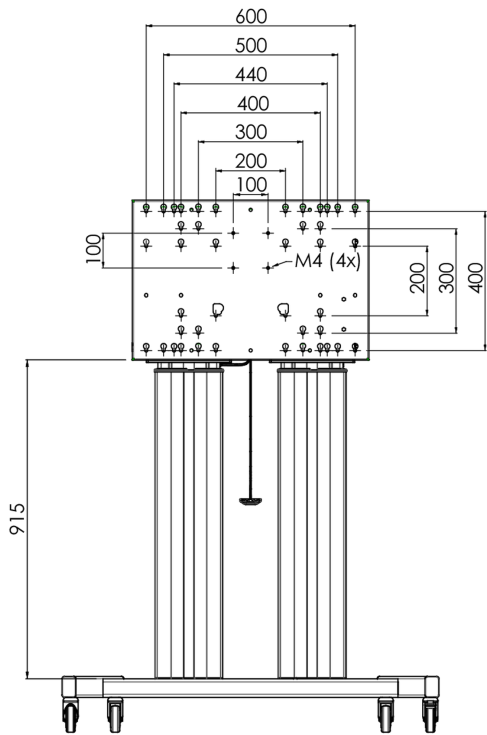

Podni podizač na točkicama za ravne dodirne monitore težine do 160 kg, sa poklopcem koji se zaključava radi zaštite sa

Motorizovana kolica za dodirne ekrane za VESA sistem 800x600. Ono što ovaj proizvod čini tako jedinstvenim je njegova fleksibilnost i jednostavna instalacija i u samo tri koraka proizvod je instaliran i spreman za upotrebu. Ovo postolje na točkicama sa električnim podešavanjem visine ima kontinuirano i tiho podešavanje visine i integrisani nosač ekrana koji sadrži većinu VESA šablona, što ga čini pogodnim za gotovo svaki monitor. Ugrađeni VESA nosač ima još jednu posebnu karakteristiku, može se koristiti kao podrška za Desktop PC na zadnjoj strani. Maksimalna podržana veličina ekrana je 98", maksimalna težina 160 kg. Ovaj komplet uključuje set adaptera [MD 052B7288](#).

01 TEHNIČKA SPECIFIKACIJA

Podešavanje visine	600mm, 1295,5 - 1895,5mm
Maksimalna težina	160kg / monitor
VESA maksimum	800 x 600mm
Ekstra	električno ubrzanje do 20mm/s

02 DIMENZIJE / TEŽINA

Težina (bez kutije)

71kg

EAN kod

4948570032587

03 POVEZANE INFORMACIJE

Srodni proizvodi

[MD 052B7285](#)

All trademarks and registered trademarks acknowledged. E & O E. Specification subject to change without notice. All LCD's comply with ISO-9241-307:2008 in connection with pixel defects.