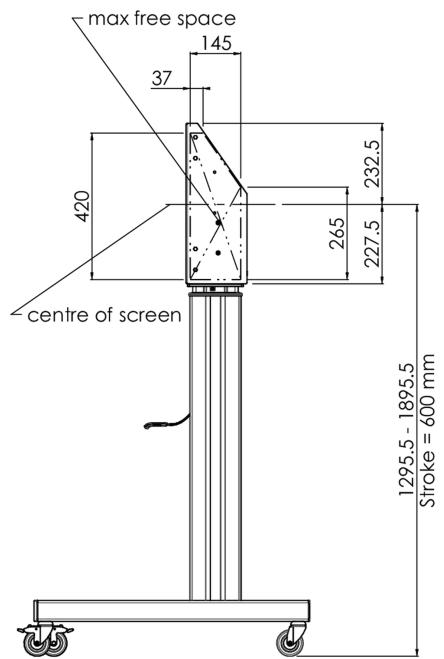

Podni podizač na točkicama za ravne dodirne monitore težine do 160 kg, sa poklopcem koji se zaključava radi zaštite sa

Motorizovana kolica za dodirne ekrane za VESA sistem 800x600. Ono što ovaj proizvod čini tako jedinstvenim je njegova fleksibilnost i jednostavna instalacija i u samo tri koraka proizvod je instaliran i spreman za upotrebu. Ovo postolje na točkicama sa električnim podešavanjem visine ima kontinuirano i tiho podešavanje visine i integrisani nosač ekrana koji sadrži većinu VESA šablona, što ga čini pogodnim za gotovo svaki monitor. Ugrađeni VESA nosač ima još jednu posebnu karakteristiku, može se koristiti kao podrška za Desktop PC na zadnjoj strani. Maksimalna podržana veličina ekrana je 98", maksimalna težina 160 kg. Ovaj komplet uključuje set adaptera [MD 052B7288](#).

01 TEHNIČKA SPECIFIKACIJA

Podešavanje visine	600mm, 1295,5 - 1895,5mm
Maksimalna težina	160kg / monitor
VESA maksimum	800 x 600mm
Ekstra	električno ubrzanje do 20mm/s

02 DIMENZIJE / TEŽINA

Težina (bez kutije)

71kg

EAN kod

4948570032587

03 POVEZANE INFORMACIJE

Srodni proizvodi

[MD 052B7285](#)

All trademarks and registered trademarks acknowledged. E & O E. Specification subject to change without notice. All LCD's comply with ISO-9241-307:2008 in connection with pixel defects.