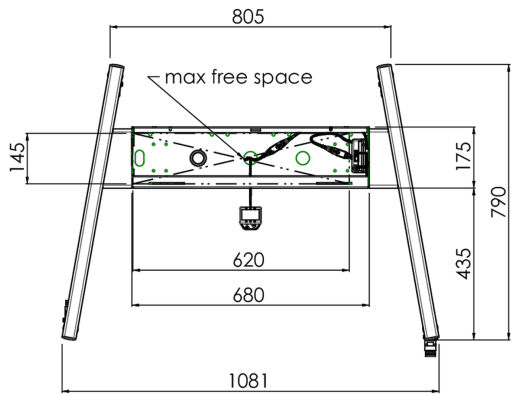

03 POVEZANE INFORMACIJE

Srodni proizvodi

[MD 052B7285](#)

All trademarks and registered trademarks acknowledged. E & O E. Specification subject to change without notice. All LCD's comply with ISO-9241-307:2008 in connection with pixel defects.

© IYAMA CORPORATION. ALL RIGHTS RESERVED