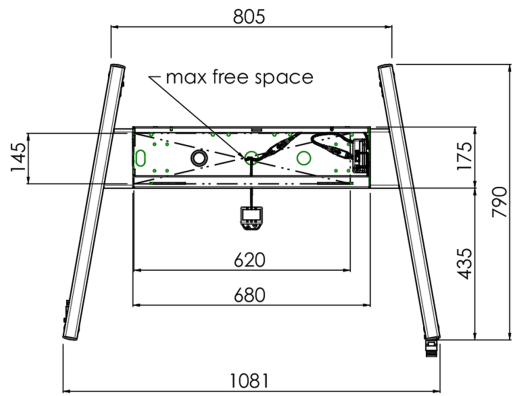

Podni podizač na točkicama za ravne dodirne monitore težine do 160 kg, sa poklopcem koji se zaključava radi zaštite sa

Motorizovana kolica za dodirne ekrane za VESA sistem 800x600. Ono što ovaj proizvod čini tako jedinstvenim je njegova fleksibilnost i jednostavna instalacija i u samo tri koraka proizvod je instaliran i spreman za upotrebu. Ovo postolje na točkicama sa električnim podešavanjem visine ima kontinuirano i tiho podešavanje visine i integrisani nosač ekrana koji sadrži većinu VESA šablona, što ga čini pogodnim za gotovo svaki monitor. Ugrađeni VESA nosač ima još jednu posebnu karakteristiku, može se koristiti kao podrška za Desktop PC na zadnjoj strani. Maksimalna podržana veličina ekrana je 98", maksimalna težina 160 kg. Ovaj komplet uključuje set adaptera [MD 052B7288](#).

01 TEHNIČKA SPECIFIKACIJA

Podešavanje visine	600mm, 1295,5 - 1895,5mm
Maksimalna težina	160kg / monitor
VESA maksimum	800 x 600mm
Ekstra	električno ubrzanje do 20mm/s

02 DIMENZIJE / TEŽINA

Težina (bez kutije)