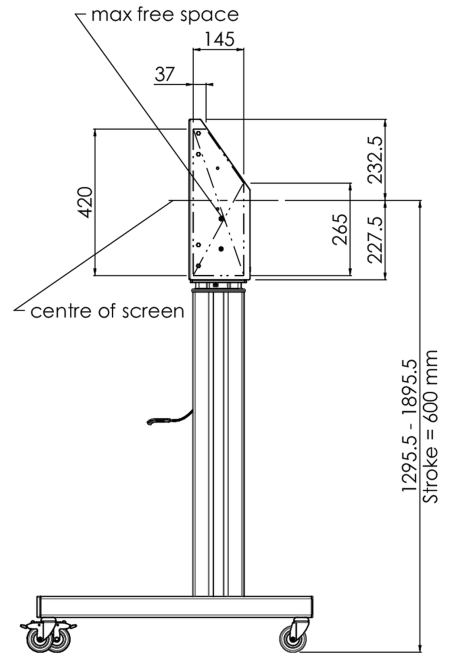

## Koruma için kilitlenebilir kapaklı 160 kg'a kadar düz dokunmatik ekranlar için tekerlekli zemin asansörü XL

VESA 800x600'e kadar dokunmatik ekranlar için motorlu araba. Bu ürünü bu kadar benzersiz kılan ekran esnekliği ve kurulum kolaylığıdır, sadece üç adımda ürün kurulur ve kullanıma hazır hale gelir. Elektrikli yükseklik ayarlı bu tekerlekli stand, sürekli ve sessiz yükseklik ayarına ve VESA modellerinin çoğunu içeren entegre bir ekran braketine sahiptir, bu da onu neredeyse her ekran için uygun hale getirir. Gömülü VESA braketinin başka bir özelliği daha vardır, arkada bir Masaüstü PC için destek olarak kullanılabilir. Desteklenen maksimum ekran boyutu 98", maksimum ağırlık 160 kg'dır. Bu kit, MD 052B7288 adaptör setini içerir.

### 01 TEKNİK ÖZELLİK

Tip	Tekerlekli zemin asansörü
Yükseklik ayarı	600mm, 1295,5 - 1895,5mm
Maksimum ağırlık kapasitesi	160kg / monitör
VESA maksimum	800 x 600mm
Ekstra	20 mm/sn'ye kadar elektrik hızı

## 02 ÖLÇÜLER / AĞIRLIK

Ağırlık (kutu hariç)

71kg

EAN kodu

4948570032587