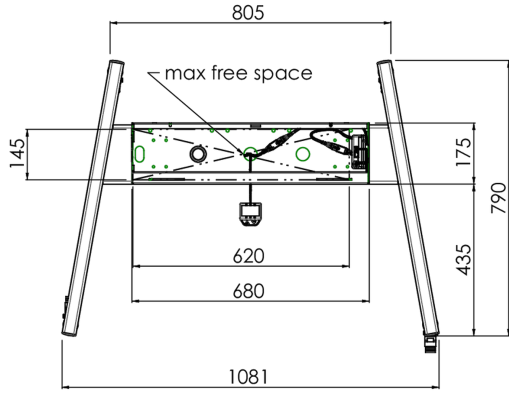

## Koruma için kilitlenebilir kapaklı 160 kg'a kadar düz dokunmatik ekranlar için tekerlekli zemin asansörü XL

VESA 800x600'e kadar dokunmatik ekranlar için motorlu araba. Bu ürünü bu kadar benzersiz kılan ekran esnekliği ve kurulum kolaylığıdır, sadece üç adımda ürün kurulur ve kullanıma hazır hale gelir. Elektrikli yükseklik ayarlı bu tekerlekli stand, sürekli ve sessiz yükseklik ayarına ve VESA modellerinin çoğunu içeren entegre bir ekran braketine sahiptir, bu da onu neredeyse her ekran için uygun hale getirir. Gömülü VESA braketinin başka bir özelliği daha vardır, arkada bir Masaüstü PC için destek olarak kullanılabilir. Desteklenen maksimum ekran boyutu 98", maksimum ağırlık 160 kg'dır. Bu kit, MD 052B7288 adaptör setini içerir.

### 01 TEKNİK ÖZELLİK

Tip	Tekerlekli zemin asansörü
Yükseklik ayarı	600mm, 1295,5 - 1895,5mm
Maksimum ağırlık kapasitesi	160kg / monitör
VESA maksimum	800 x 600mm
Ekstra	20 mm/sn'ye kadar elektrik hızı

## 02 ÖLÇÜLER / AĞIRLIK

Ağırlık (kutu hariç)

71kg

EAN kodu

4948570032587