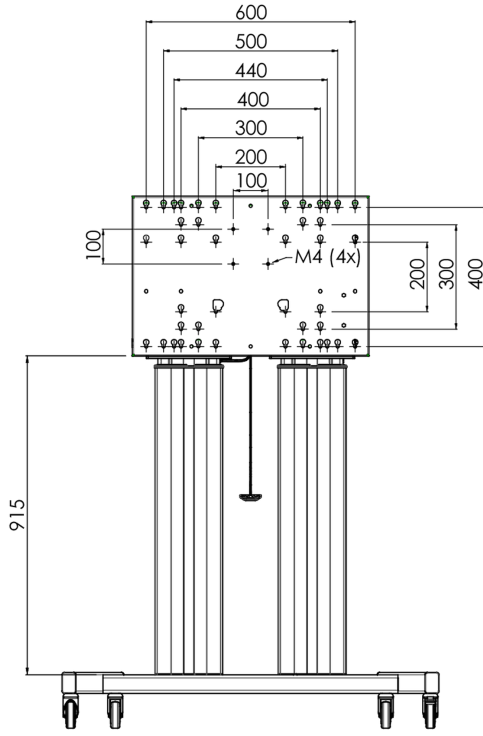

## Koruma için kilitlenebilir kapaklı 160 kg'a kadar düz dokunmatik ekranlar için tekerlekli zemin asansörü XL

VESA 800x600'e kadar dokunmatik ekranlar için motorlu araba. Bu ürünü bu kadar benzersiz kılan ekran esnekliği ve kurulum kolaylığıdır, sadece üç adımda ürün kurulur ve kullanıma hazır hale gelir. Elektrikli yükseklik ayarlı bu tekerlekli stand, sürekli ve sessiz yükseklik ayarına ve VESA modellerinin çoğunu içeren entegre bir ekran braketine sahiptir, bu da onu neredeyse her ekran için uygun hale getirir. Gömülü VESA braketinin başka bir özelliği daha vardır, arkada bir Masaüstü PC için destek olarak kullanılabilir. Desteklenen maksimum ekran boyutu 98", maksimum ağırlık 160 kg'dır. Bu kit, MD 052B7288 adaptör setini içerir.

### 01 TEKNİK ÖZELLİK

Tip	Tekerlekli zemin asansörü
Yükseklik ayarı	600mm, 1295,5 - 1895,5mm
Maksimum ağırlık kapasitesi	160kg / monitör
VESA maksimum	800 x 600mm
Ekstra	20 mm/sn'ye kadar elektrik hızı

## 02 ÖLÇÜLER / AĞIRLIK

Ağırlık (kutu hariç)

71kg

EAN kodu

4948570032587