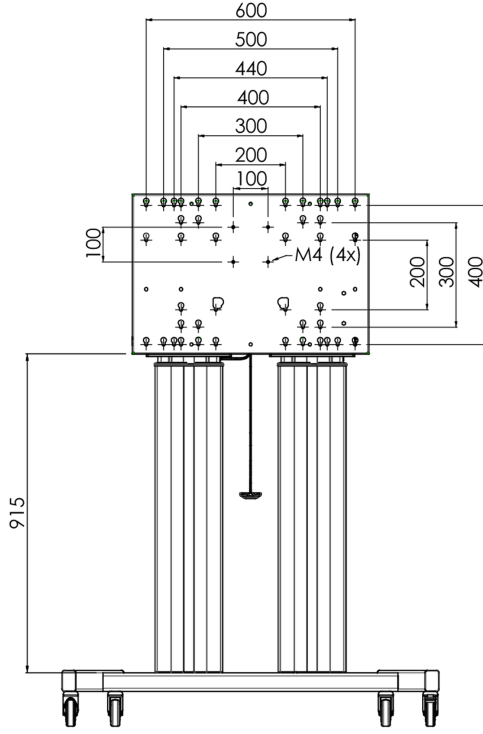

## Koruma için kilitlenebilir kapaklı 160 kg'a kadar düz dokunmatik ekranlar için tekerlekli zemin asansörü XL

VESA 800x600'e kadar dokunmatik ekranlar için motorlu araba. Bu ürünü bu kadar benzersiz kılan ekran esnekliği ve kurulum kolaylığıdır, sadece üç adımda ürün kurulur ve kullanıma hazır hale gelir. Elektrikli yükseklik ayarlı bu tekerlekli stand, sürekli ve sessiz yükseklik ayarına ve VESA modellerinin çoğunu içeren entegre bir ekran braketine sahiptir, bu da onu neredeyse her ekran için uygun hale getirir. Gömülü VESA braketinin başka bir özelliği daha vardır, arkada bir Masaüstü PC için destek olarak kullanılabilir. Desteklenen maksimum ekran boyutu 98", maksimum ağırlık 160 kg'dır. Bu kit, MD 052B7288 adaptör setini içerir.

### 01 TEKNİK ÖZELLİK

Tip	Tekerlekli zemin asansörü
Yükseklik ayarı	600mm, 1295,5 - 1895,5mm
Maksimum ağırlık kapasitesi	160kg / monitör
VESA maksimum	800 x 600mm
Ekstra	20 mm/sn'ye kadar elektrik hızı

## 02 ÖLÇÜLER / AĞIRLIK

Ağırlık (kutu hariç)

71kg

EAN kodu

4948570032587