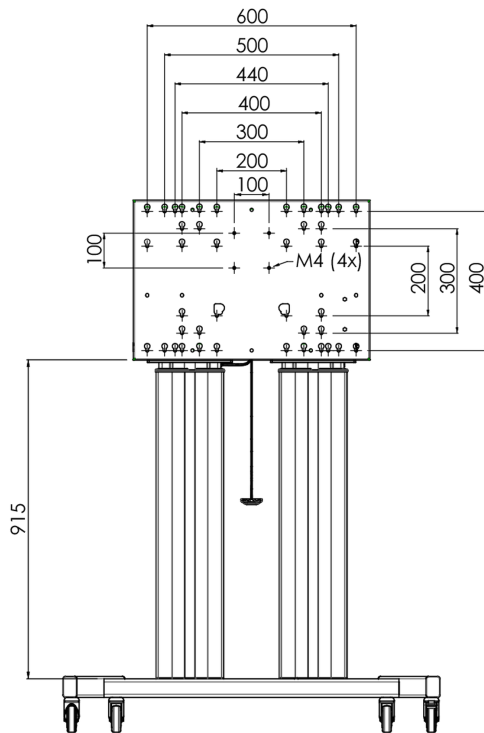

Напольный подъемник XL на колесах для плоских сенсорных экранов до 160 кг с защитной запирающейся крышкой.

Описание: Моторизованная тележка для сенсорных экранов размером до VESA 800x600. Что делает этот продукт таким уникальным, так это гибкость при выборе диагонали экрана и простота установки: всего за три шага продукт устанавливается и готов к использованию. Эта подставка на колесиках с электрической регулировкой высоты имеет плавную и бесшумную регулировку высоты и встроенный кронштейн для экрана, содержащий большинство шаблонов VESA, что делает ее подходящей практически для любого дисплея. У встроенного кронштейна VESA есть еще одна особенность: его можно использовать для размещения настольного ПК сзади. Максимальный поддерживаемый размер дисплея 98 дюймов, максимальный вес 160 кг. В этот комплект входит набор адаптеров [MD 052B7288](#).

01 TECHNICAL SPECIFICATION

Тип	Floor lift on wheels
Regulace výšky	600mm, 1295,5 - 1895,5mm
Max weight capacity	160kg / монитор
VESA maximum	800 x 600mm
Extra	скорость подъема до 20 мм/с

02 РАЗМЕР / ВЕС

Вес (без упаковки)

71кг

EAN код

4948570032587

03 СОПУТСТВУЮЩАЯ ИНФОРМАЦИЯ

Сопутствующие товары

[MD 052B7285](#)

Все товарные знаки и торговые марки являются собственностью их владельцев и они защищены. Ошибки и изменения допускаются. Спецификации могут быть изменены без уведомления. Все LCD мониторы соответствуют стандарту ISO-9241-307:2008 по политике битых пикселей.