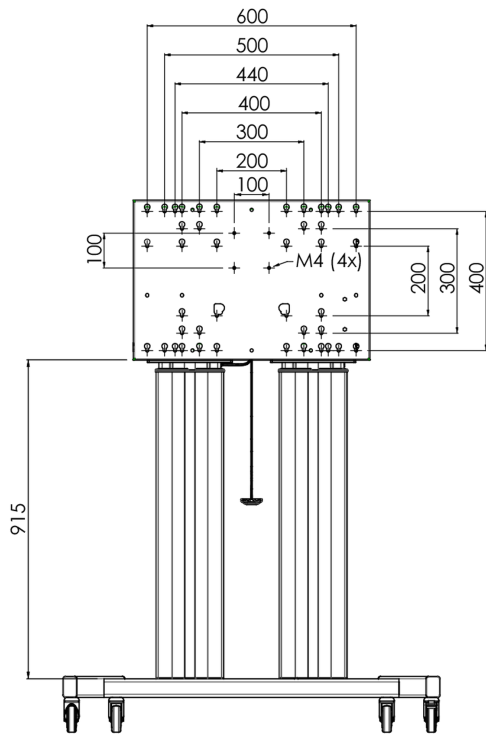

Напольный подъемник XL на колесах для плоских сенсорных экранов до 160 кг с защитной запирающейся крышкой.

Описание: Моторизованная тележка для сенсорных экранов размером до VESA 800x600. Что делает этот продукт таким уникальным, так это гибкость при выборе диагонали экрана и простота установки: всего за три шага продукт устанавливается и готов к использованию. Эта подставка на колесиках с электрической регулировкой высоты имеет плавную и бесшумную регулировку высоты и встроенный кронштейн для экрана, содержащий большинство шаблонов VESA, что делает ее подходящей практически для любого дисплея. У встроенного кронштейна VESA есть еще одна особенность: его можно использовать для размещения настольного ПК сзади. Максимальный поддерживаемый размер дисплея 98 дюймов, максимальный вес 160 кг. В этот комплект входит набор адаптеров [MD 052B7288](#).

01 TECHNICAL SPECIFICATION

Тип	Floor lift on wheels
Regulace výšky	600mm, 1295,5 - 1895,5mm
Max weight capacity	160kg / монитор
VESA maximum	800 x 600mm
Extra	скорость подъема до 20 мм/с

02 РАЗМЕР / ВЕС

Вес (без упаковки)

71кг

EAN код

4948570032587

03 СОПУТСТВУЮЩАЯ ИНФОРМАЦИЯ

Сопутствующие товары

[MD 052B7285](#)

Все товарные знаки и торговые марки являются собственностью их владельцев и они защищены. Ошибки и изменения допускаются. Спецификации могут быть изменены без уведомления. Все LCD мониторы соответствуют стандарту ISO-9241-307:2008 по политике битых пикселей.