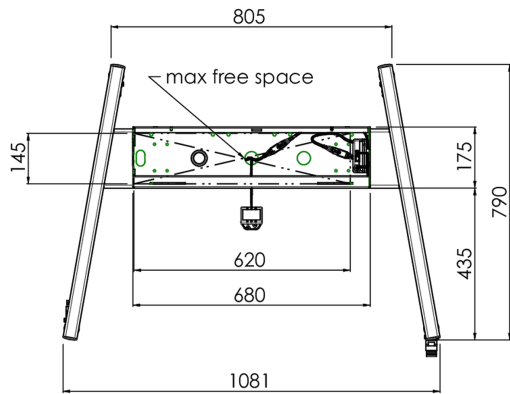

Напольный подъемник XL на колесах для плоских сенсорных экранов до 160 кг с защитной запирающейся крышкой.

Описание: Моторизованная тележка для сенсорных экранов размером до VESA 800x600. Что делает этот продукт таким уникальным, так это гибкость при выборе диагонали экрана и простота установки: всего за три шага продукт устанавливается и готов к использованию. Эта подставка на колесиках с электрической регулировкой высоты имеет плавную и бесшумную регулировку высоты и встроенный кронштейн для экрана, содержащий большинство шаблонов VESA, что делает ее подходящей практически для любого дисплея. У встроенного кронштейна VESA есть еще одна особенность: его можно использовать для размещения настольного ПК сзади. Максимальный поддерживаемый размер дисплея 98 дюймов, максимальный вес 160 кг. В этот комплект входит набор адаптеров [MD 052B7288](#).

01 TECHNICAL SPECIFICATION

Тип	Floor lift on wheels
Regulace výšky	600mm, 1295,5 - 1895,5mm
Max weight capacity	160kg / монитор
VESA maximum	800 x 600mm
Extra	скорость подъема до 20 мм/с

02 РАЗМЕР / ВЕС