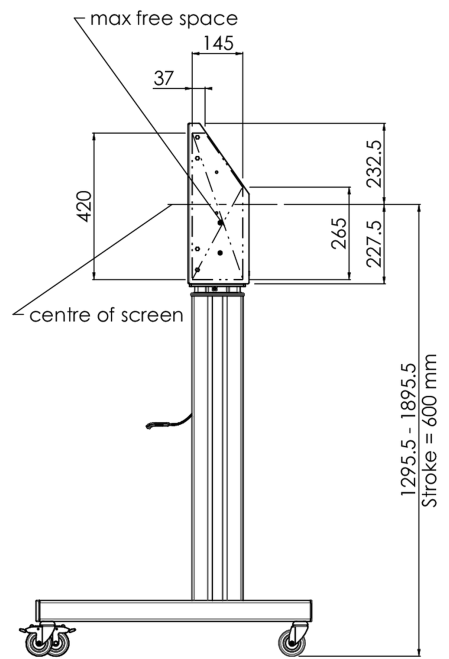

Напольный подъемник XL на колесах для плоских сенсорных экранов до 160 кг с защитной запирающейся крышкой.

Описание: Моторизованная тележка для сенсорных экранов размером до VESA 800x600. Что делает этот продукт таким уникальным, так это гибкость при выборе диагонали экрана и простота установки: всего за три шага продукт устанавливается и готов к использованию. Эта подставка на колесиках с электрической регулировкой высоты имеет плавную и бесшумную регулировку высоты и встроенный кронштейн для экрана, содержащий большинство шаблонов VESA, что делает ее подходящей практически для любого дисплея. У встроенного кронштейна VESA есть еще одна особенность: его можно использовать для размещения настольного ПК сзади. Максимальный поддерживаемый размер дисплея 98 дюймов, максимальный вес 160 кг. В этот комплект входит набор адаптеров [MD 052B7288](#).

01 TECHNICAL SPECIFICATION

Тип	Floor lift on wheels
Regulace výšky	600mm, 1295,5 - 1895,5mm
Max weight capacity	160kg / монитор
VESA maximum	800 x 600mm
Extra	скорость подъема до 20 мм/с

02 РАЗМЕР / ВЕС

Вес (без упаковки)

71кг

EAN код

4948570032587

03 СОПУТСТВУЮЩАЯ ИНФОРМАЦИЯ

Сопутствующие товары

[MD 052B7285](#)

Все товарные знаки и торговые марки являются собственностью их владельцев и они защищены. Ошибки и изменения допускаются. Спецификации могут быть изменены без уведомления. Все LCD мониторы соответствуют стандарту ISO-9241-307:2008 по политике битых пикселей.