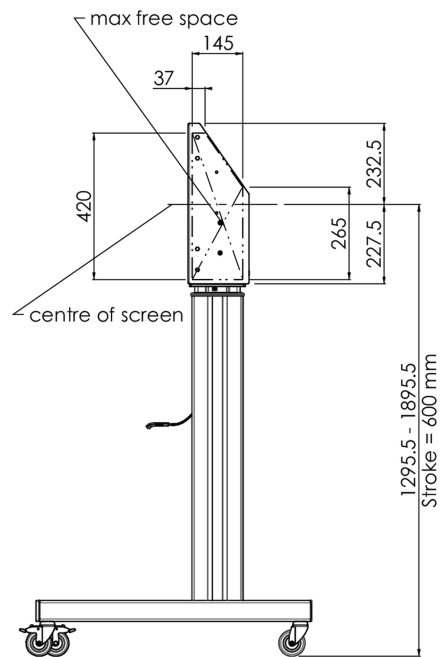

Напольный подъемник XL на колесах для плоских сенсорных экранов до 160 кг с защитной запирающейся крышкой.

Описание: Моторизованная тележка для сенсорных экранов размером до VESA 800x600. Что делает этот продукт таким уникальным, так это гибкость при выборе диагонали экрана и простота установки: всего за три шага продукт устанавливается и готов к использованию. Эта подставка на колесиках с электрической регулировкой высоты имеет плавную и бесшумную регулировку высоты и встроенный кронштейн для экрана, содержащий большинство шаблонов VESA, что делает ее подходящей практически для любого дисплея. У встроенного кронштейна VESA есть еще одна особенность: его можно использовать для размещения настольного ПК сзади. Максимальный поддерживаемый размер дисплея 98 дюймов, максимальный вес 160 кг. В этот комплект входит набор адаптеров [MD 052B7288](#).

01 TECHNICAL SPECIFICATION

Тип	Floor lift on wheels
Regulace výšky	600mm, 1295,5 - 1895,5mm
Max weight capacity	160kg / монитор
VESA maximum	800 x 600mm
Extra	скорость подъема до 20 мм/с

02 РАЗМЕР / ВЕС

Вес (без упаковки)

71кг

EAN код

4948570032587

03 СОПУТСТВУЮЩАЯ ИНФОРМАЦИЯ

Сопутствующие товары

[MD 052B7285](#)

Все товарные знаки и торговые марки являются собственностью их владельцев и они защищены. Ошибки и изменения допускаются. Спецификации могут быть изменены без уведомления. Все LCD мониторы соответствуют стандарту ISO-9241-307:2008 по политике битых пикселей.