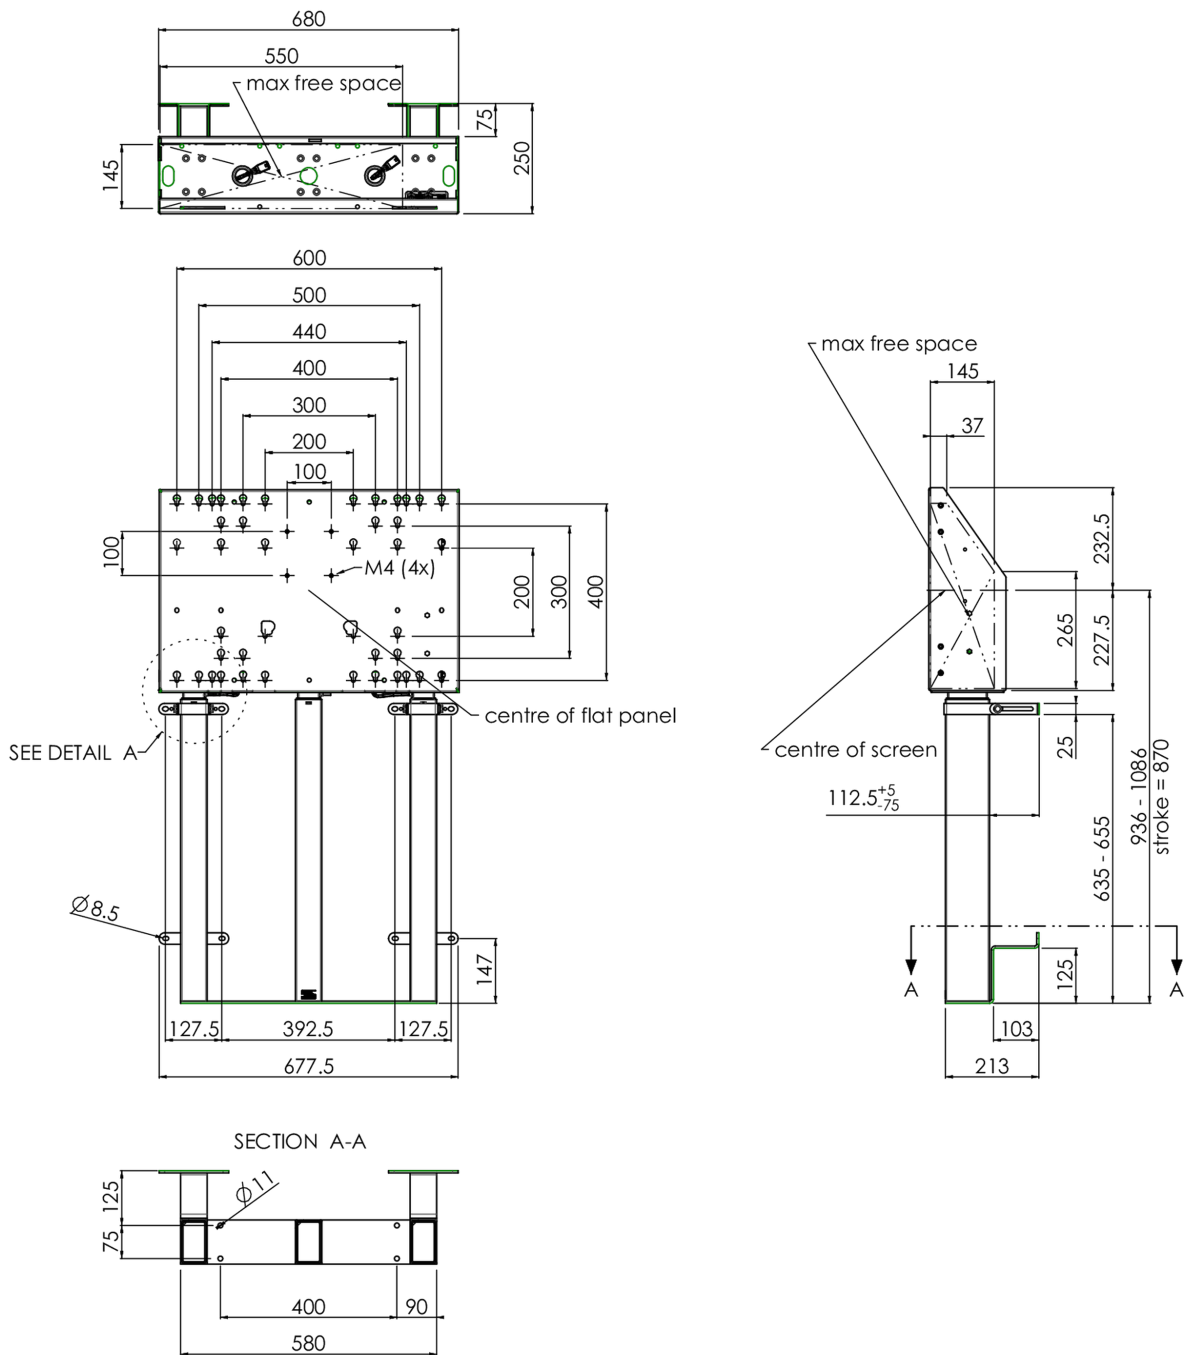

Настенный подъемник формата XXL (для сенсорных экранов) до 180 кг.

Описание: это моторизованное настенное крепление с дополнительными напольными опорами, благодаря своим трем колоннам обеспечивает дополнительную устойчивость и надежность для работы с сенсорным дисплеем. Дисплей легко регулируется по высоте с помощью пульта дистанционного управления - он регулирует высоту бесшумно и при помощи электродвигателя. На задней стороне монтажного кронштейна зарезервировано место для размещения мини-ПК или тонкого клиента. В этот комплект входит набор переходников [MD 052B7288](#).

01 TECHNICAL SPECIFICATION

Type	Настенное крепление
Height adjustment	870mm, 936 - 1806mm
Max weight capacity	180kg / монитор
VESA maximum	800 x 600mm
Extra	скорость подъема до 38 мм/с

02 РАЗМЕР / BEC

Вес (без упаковки)

45кг

EAN код

4948570032594

03 СОПУТСТВУЮЩАЯ ИНФОРМАЦИЯ

Сопутствующие товары

[MD 052B7285](#)

Все товарные знаки и торговые марки являются собственностью их владельцев и они защищены. Ошибки и изменения допускаются. Спецификации могут быть изменены без уведомления. Все LCD мониторы соответствуют стандарту ISO-9241-307:2008 по политике битых пикселей.