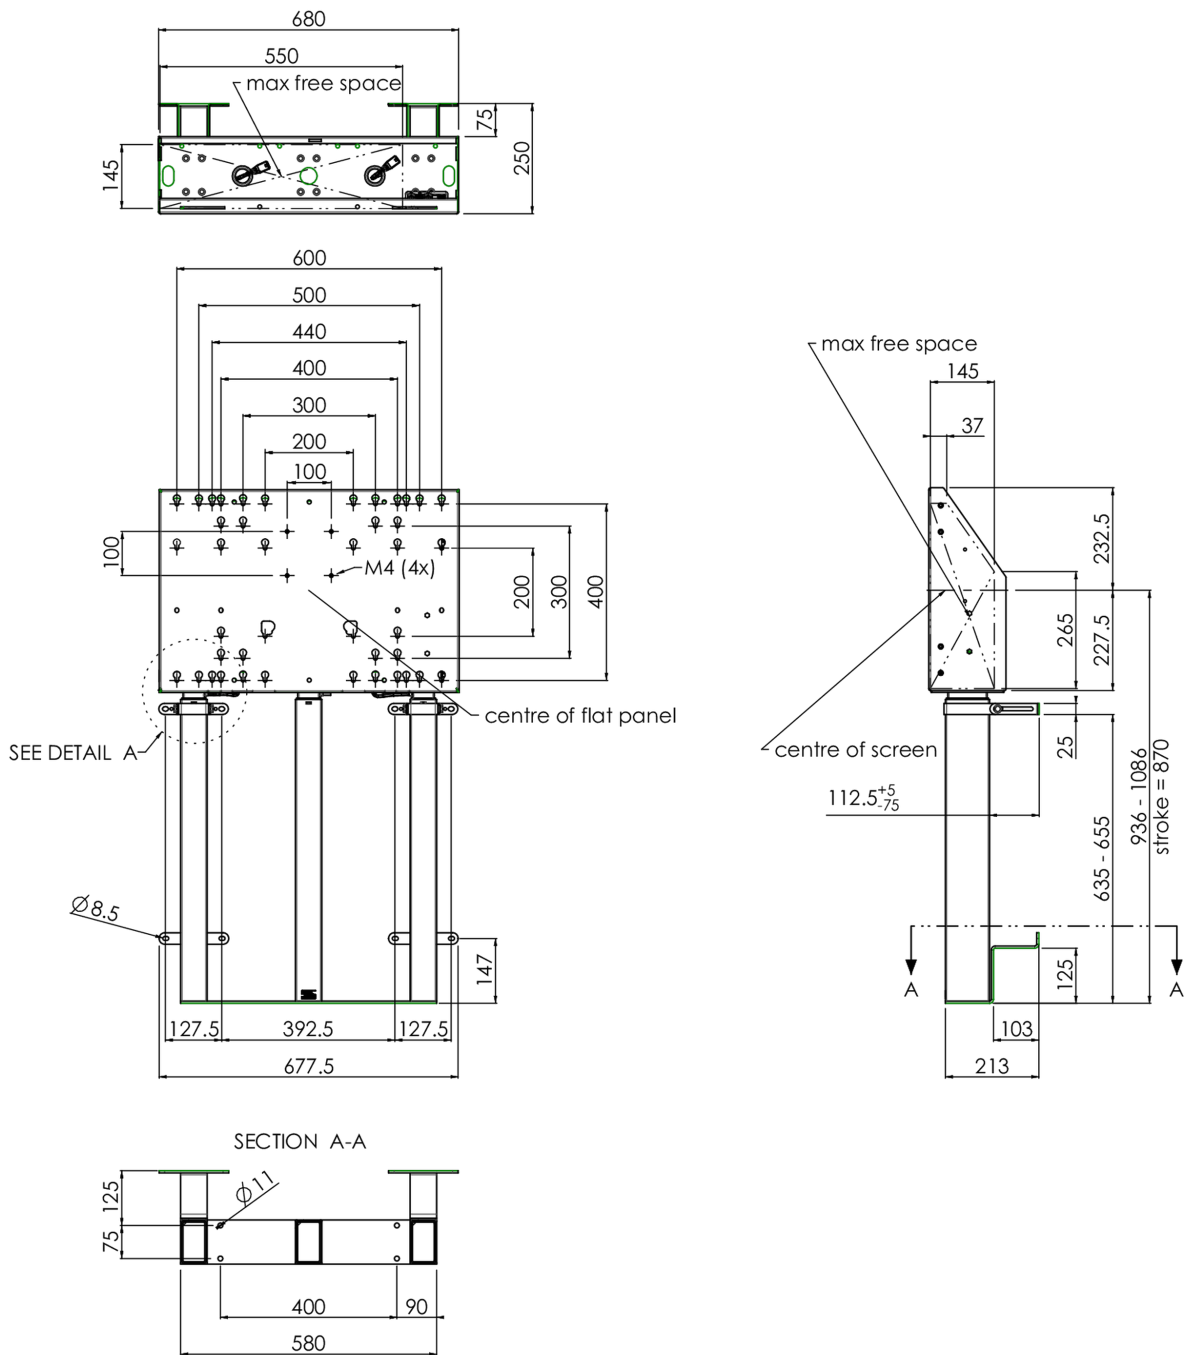

Настенный подъемник формата XXL (для сенсорных экранов) до 180 кг.

Описание: это моторизованное настенное крепление с дополнительными напольными опорами, благодаря своим трем колоннам обеспечивает дополнительную устойчивость и надежность для работы с сенсорным дисплеем. Дисплей легко регулируется по высоте с помощью пульта дистанционного управления - он регулирует высоту бесшумно и при помощи электродвигателя. На задней стороне монтажного кронштейна зарезервировано место для размещения мини-ПК или тонкого клиента. В этот комплект входит набор переходников [MD 052B7288](#).

01 ТЕХНИЧЕСКИЕ ХАРАКТЕРИСТИКИ

Type	Настенное крепление
Height adjustment	870mm, 936 - 1806mm
Max weight capacity	180kg / монитор
VESA maximum	800 x 600mm
Extra	скорость подъема до 38 мм/с

02 РАЗМЕР / BEC

Вес (без упаковки)

45кг

ЕАН код

4948570032594

03 СОПУТСТВУЮЩАЯ ИНФОРМАЦИЯ

Сопутствующие товары

[MD 052B7285](#)

Все товарные знаки и торговые марки являются собственностью их владельцев и они защищены. Ошибки и изменения допускаются. Спецификации могут быть изменены без уведомления. Все LCD мониторы соответствуют стандарту ISO-9241-307:2008 по политике битых пикселей.