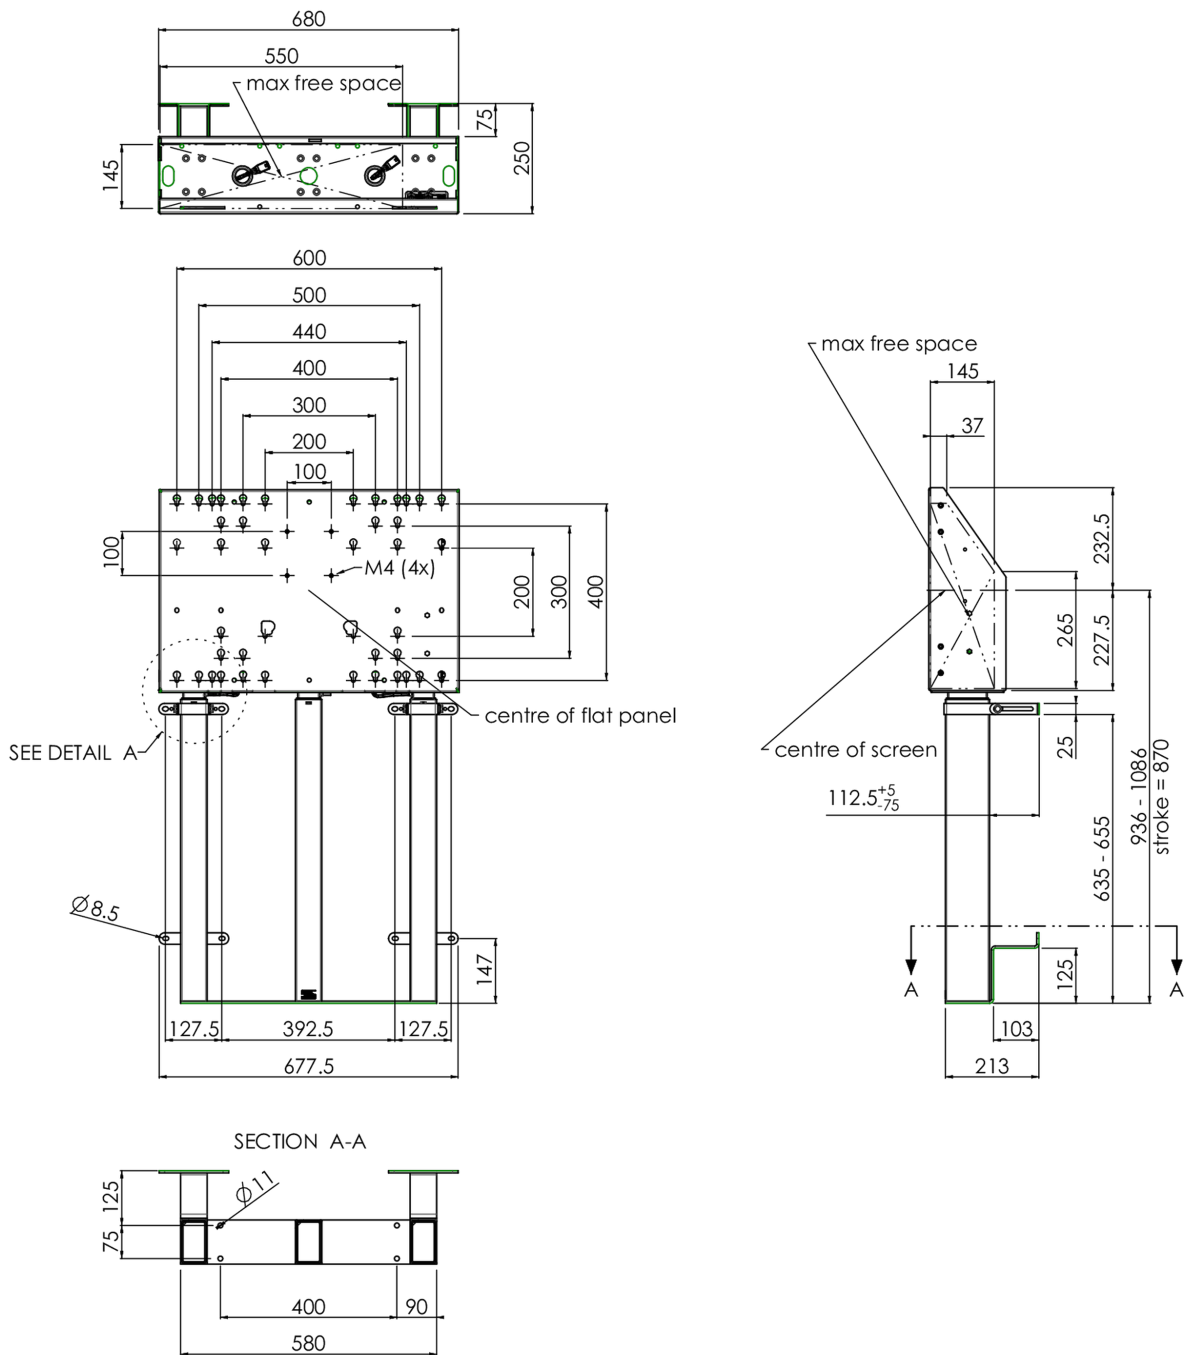

Podni podizač za XXL formate displeja osetljivih na dodir do težine do 180kg

Ovaj podni nosač, uz pomoć svoja tri stuba nudi ekstra stabilnost i čvrstoću koja je potrebna za rad na dodirnom panelu. Monitoru se, zahvaljujući nosaču i uz pomoć daljinskog upravljača, može lako podesiti visina i to bešumno. Sa zadnje strane monitora, nalazi se prostor rezervisan za postavljanje mini PC uređaja ili tankog računara. Ovaj sistem uključuje set adaptera [MD 052B7288](#).

01 TEHNIČKA SPECIFIKACIJA

Tip	Podni podizač
Podešavanje visine	870mm, 936 - 1806mm
Maksimalna težina	180kg / monitor
VESA maksimum	800 x 600mm
Ekstra	brzina do 38mm/s

02 DIMENZIJE / TEŽINA

Težina (bez kutije)

45kg

EAN kod

4948570032594

03 POVEZANE INFORMACIJE

Srodni proizvodi

[MD 052B7285](#)

All trademarks and registered trademarks acknowledged. E & O E. Specification subject to change without notice. All LCD's comply with ISO-9241-307:2008 in connection with pixel defects.