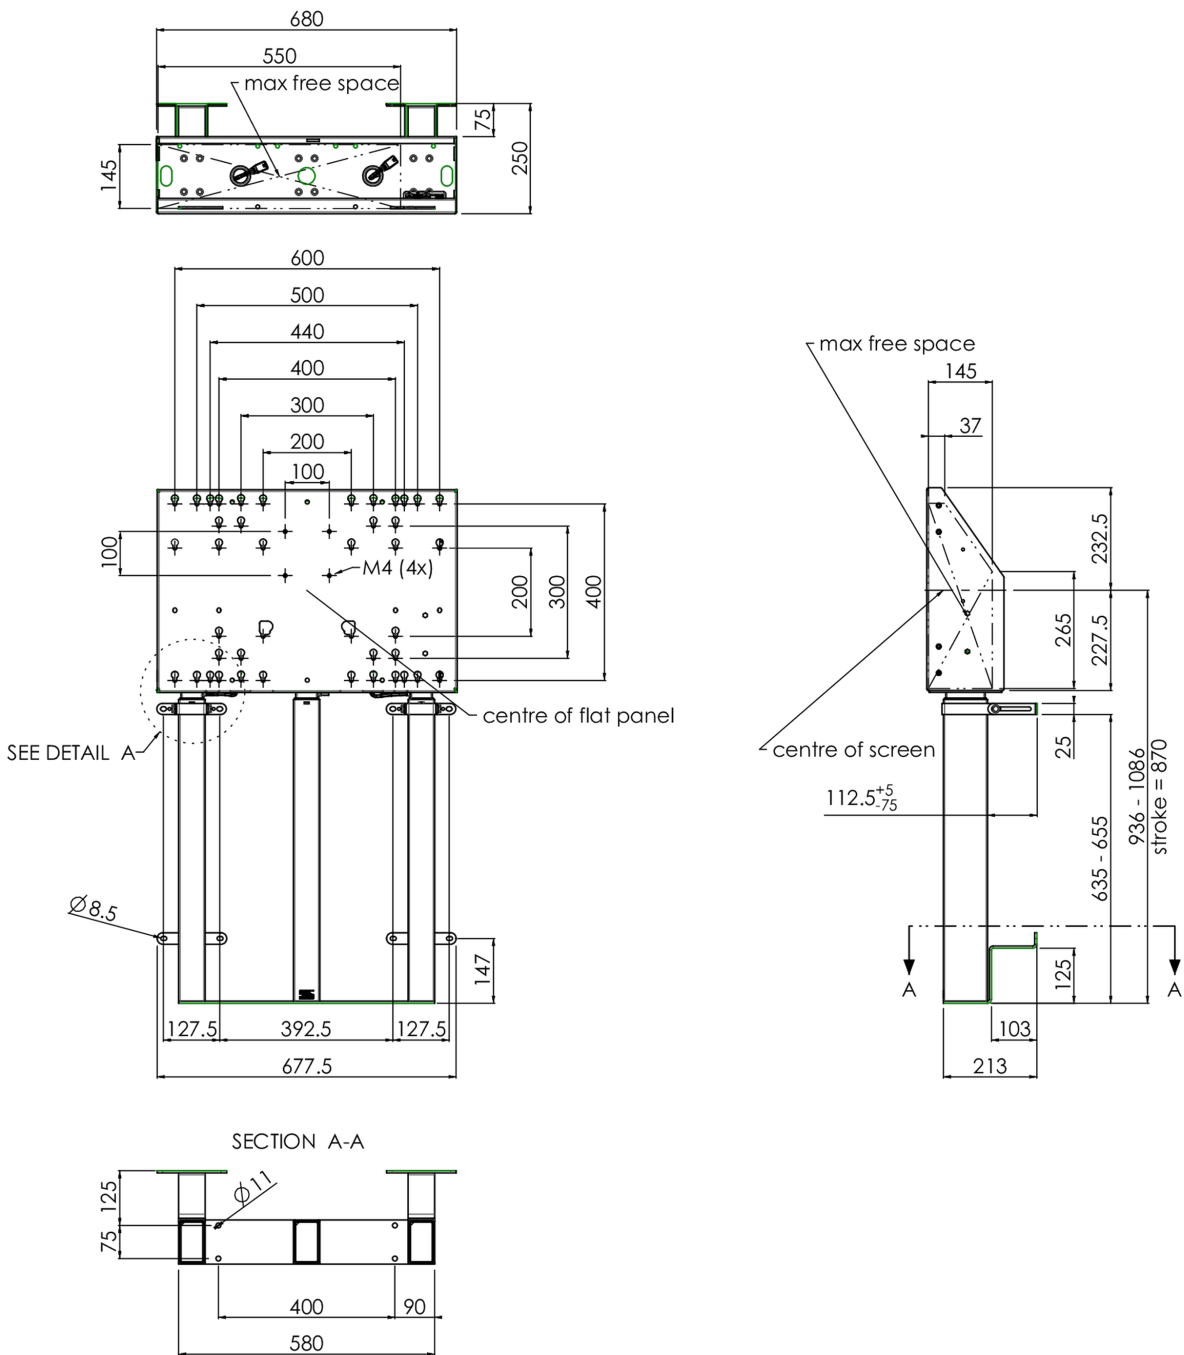

Podni podizač za XXL formate displeja osetljivih na dodir do težine do 180kg

Ovaj podni nosač, uz pomoć svoja tri stuba nudi ekstra stabilnost i čvrstoću koja je potrebna za rad na dodirnom panelu. Monitoru se, zahvaljujući nosaču i uz pomoć daljinskog upravljača, može lako podesiti visina i to bešumno. Sa zadnje strane monitora, nalazi se prostor rezervisan za postavljanje mini PC uređaja ili tankog računara. Ovaj sistem uključuje set adaptera [MD 052B7288](#).

01 TEHNIČKA SPECIFIKACIJA

Tip	Podni podizač
Podešavanje visine	870mm, 936 - 1806mm
Maksimalna težina	180kg / monitor
VESA maksimum	800 x 600mm
Ekstra	brzina do 38mm/s

02 DIMENZIJE / TEŽINA

Težina (bez kutije)

45kg

EAN kod

4948570032594

03 POVEZANE INFORMACIJE

Srodni proizvodi

[MD 052B7285](#)

All trademarks and registered trademarks acknowledged. E & O E. Specification subject to change without notice. All LCD's comply with ISO-9241-307:2008 in connection with pixel defects.