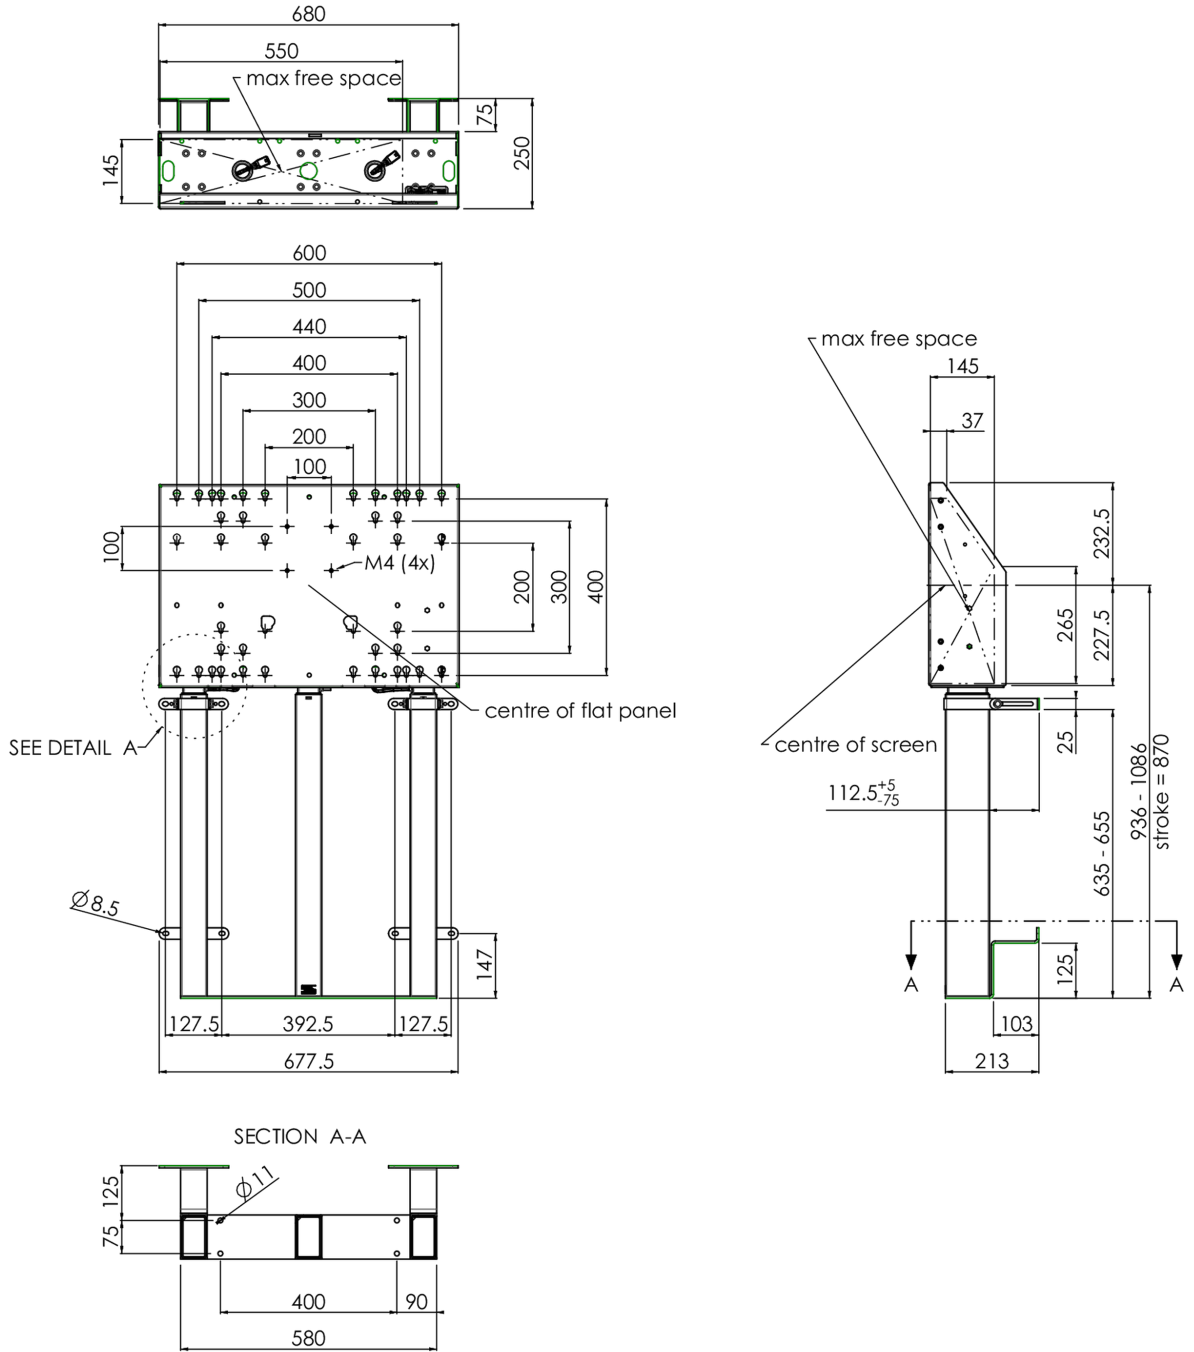

Bu kat asansörü, dokunmatik ekranla çalışmak için üç sütunu sayesinde ekstra stabilite ve sağlamlık sunar. Ekranın yüksekliği uzaktan kumanda ile kolayca ayarlanabilir, sessiz ve elektrikli olarak yükseklik ayarı yapar. Montaj aracının arka tarafında mini PC veya ince istemci yerleştirmek için yer ayrılmıştır. Bu kit, MD 052B7288 adaptör setini içerir.

## 01 TEKNİK ÖZELLİK

Tip	Duvar asansörü
Yükseklik ayarı	870mm, 936 - 1806mm
Maksimum ağırlık kapasitesi	180kg / monitör
VESA maksimum	800 x 600mm
Ekstra	38 mm/sn'ye kadar elektrik hızı

## 02 ÖLÇÜLER / AĞIRLIK

Ağırlık (kutu hariç)

45kg

EAN kodu

4948570032594