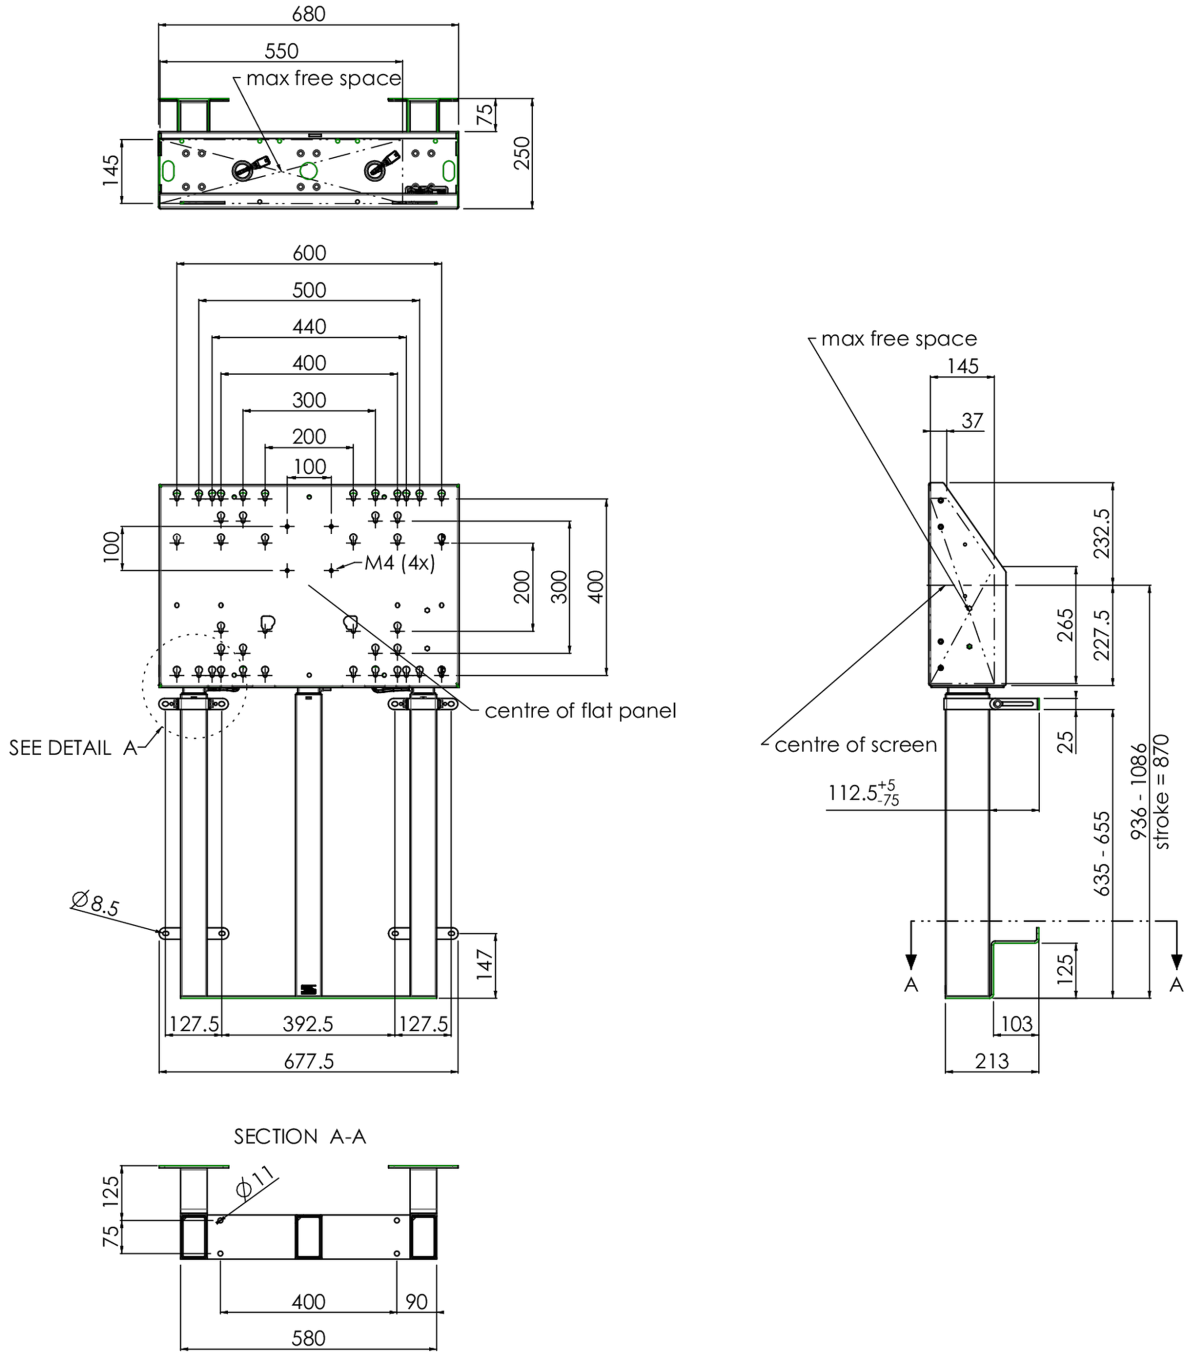

Bu kat asansörü, dokunmatik ekranla çalışmak için üç sütunu sayesinde ekstra stabilite ve sağlamlık sunar. Ekranın yüksekliği uzaktan kumanda ile kolayca ayarlanabilir, sessiz ve elektrikli olarak yükseklik ayarı yapar. Montaj aracının arka tarafında mini PC veya ince istemci yerleştirmek için yer ayrılmıştır. Bu kit, MD 052B7288 adaptör setini içerir.

## 01 TEKNİK ÖZELLİK

Tip	Duvar asansörü
Yükseklik ayarı	870mm, 936 - 1806mm
Maksimum ağırlık kapasitesi	180kg / monitör
VESA maksimum	800 x 600mm
Ekstra	38 mm/sn'ye kadar elektrik hızı

## 02 ÖLÇÜLER / AĞIRLIK

Ağırlık (kutu hariç)

45kg

EAN kodu

4948570032594