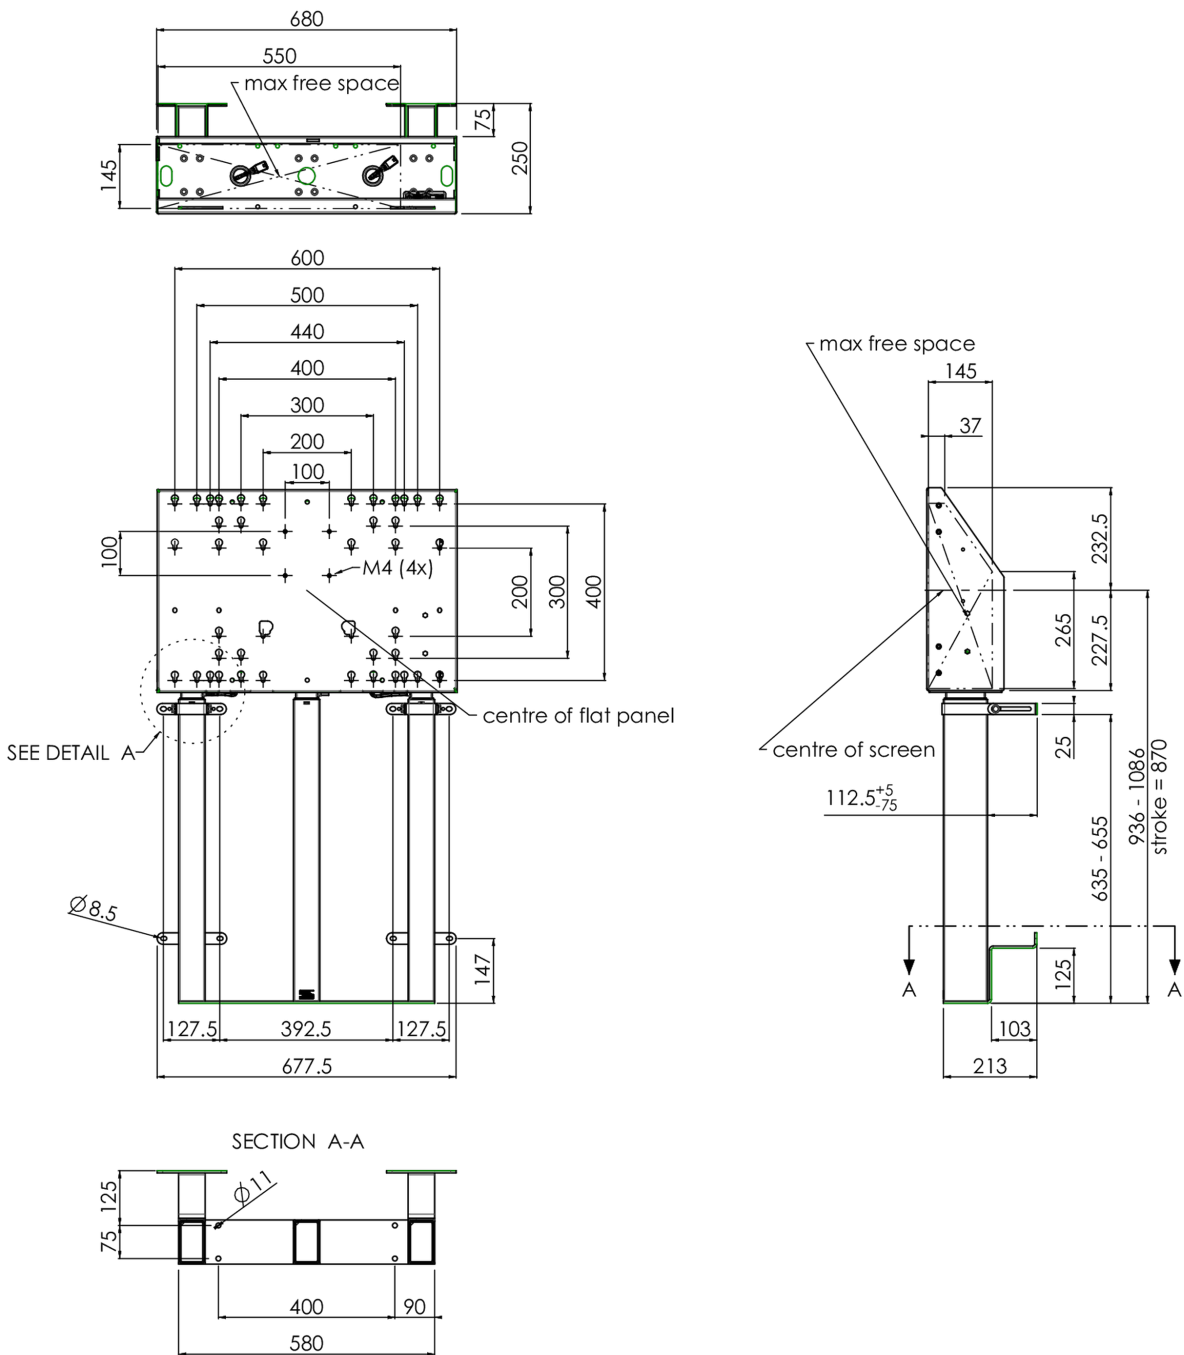

## Настенный подъемник формата XXL (для сенсорных экранов) до 180 кг.

Описание: это моторизованное настенное крепление с дополнительными напольными опорами, благодаря своим трем колоннам обеспечивает дополнительную устойчивость и надежность для работы с сенсорным дисплеем. Дисплей легко регулируется по высоте с помощью пульта дистанционного управления - он регулирует высоту бесшумно и при помощи электродвигателя. На задней стороне монтажного кронштейна зарезервировано место для размещения мини-ПК или тонкого клиента. В этот комплект входит набор переходников [MD 052B7288](#).

### 01 TECHNICAL SPECIFICATION

Тип	Настенное крепление
Regulace výšky	870mm, 936 - 1806mm
Max weight capacity	180kg / монитор
VESA maximum	800 x 600mm
Extra	скорость подъема до 38 мм/с

## 02 РАЗМЕР / BEC

Вес (без упаковки)

45кг

EAN код

4948570032594