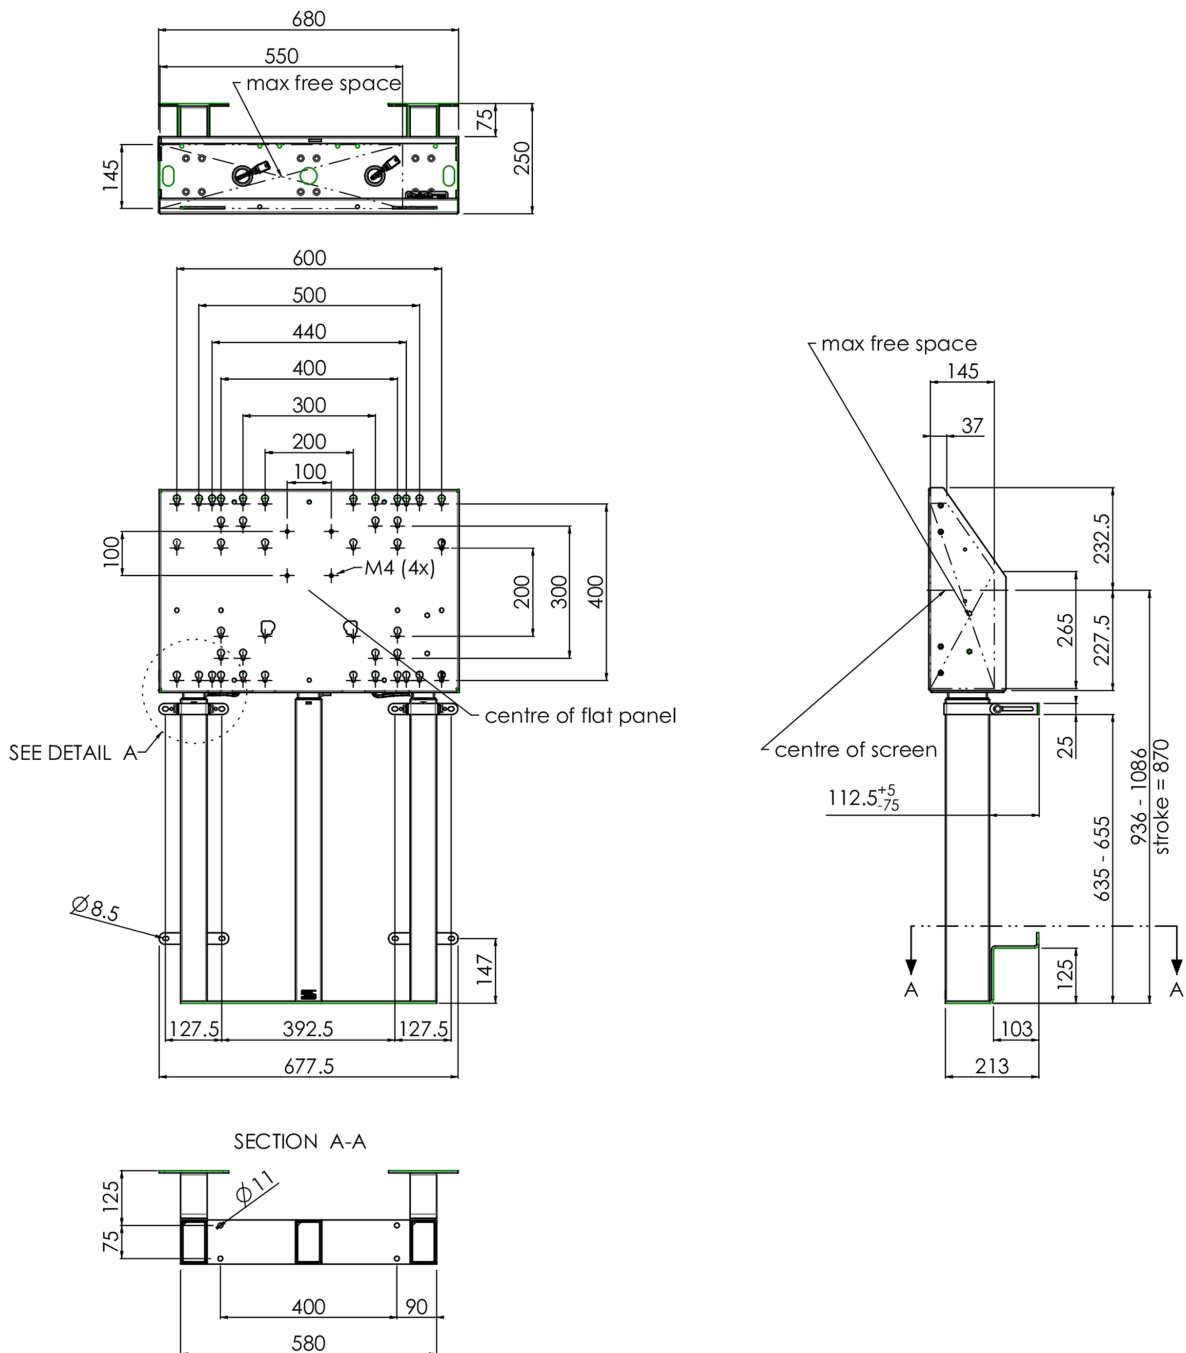

## Настенный подъемник формата XXL (для сенсорных экранов) до 180 кг.

Описание: это моторизованное настенное крепление с дополнительными напольными опорами, благодаря своим трем колоннам обеспечивает дополнительную устойчивость и надежность для работы с сенсорным дисплеем. Дисплей легко регулируется по высоте с помощью пульта дистанционного управления - он регулирует высоту бесшумно и при помощи электродвигателя. На задней стороне монтажного кронштейна зарезервировано место для размещения мини-ПК или тонкого клиента. В этот комплект входит набор переходников [MD 052B7288](#).

### 01 TECHNICAL SPECIFICATION

Тип	Настенное крепление
Regulace výšky	870mm, 936 - 1806mm
Max weight capacity	180kg / монитор
VESA maximum	800 x 600mm
Extra	скорость подъема до 38 мм/с

## 02 РАЗМЕР / BEC

Вес (без упаковки)

45кг

EAN код

4948570032594