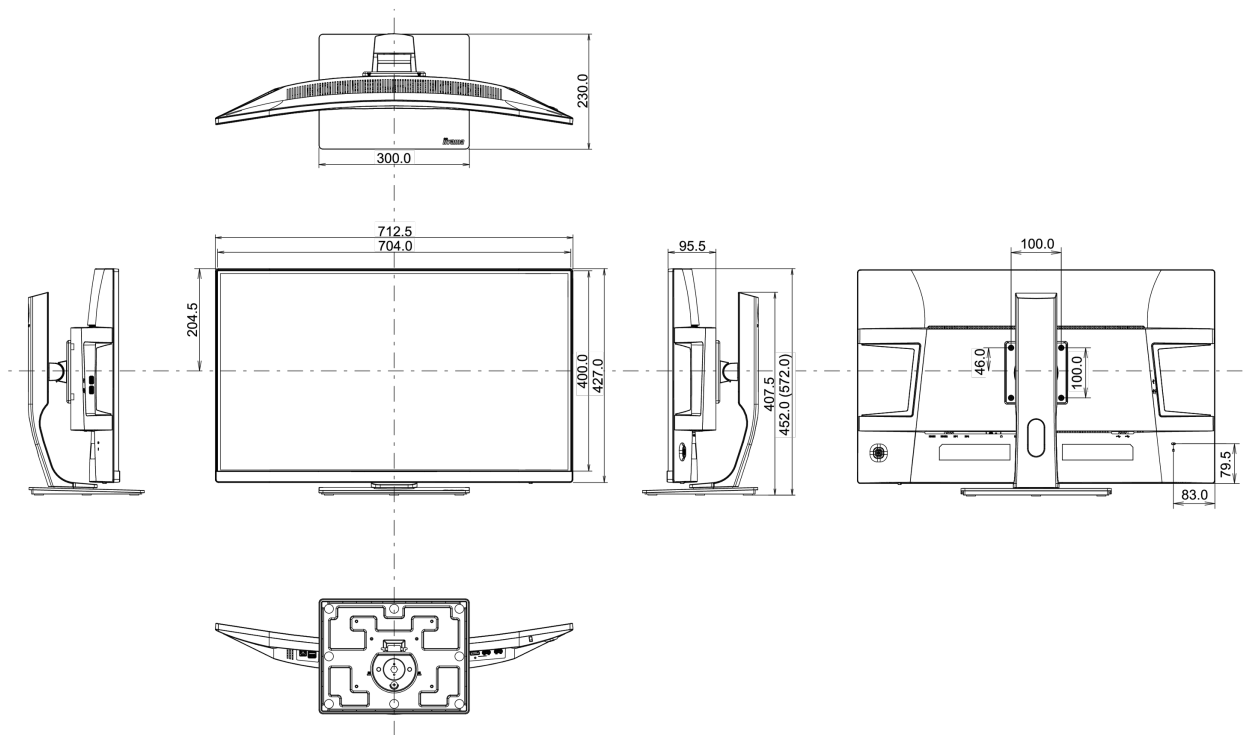

Alle handelsmerken zijn geregistreerd. Gegevens onder voorbehoud van zetfouten. Specificaties kunnen vooraf en zonder opgaaf van reden gewijzigd worden. Alle LCD-panels vallen onder ISO-9241-307:2008 inzake pixelfouten.

© IYAMA CORPORATION. ALL RIGHTS RESERVED