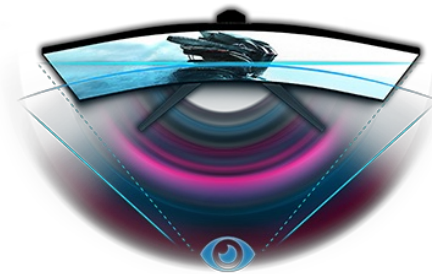

Ponořte se do hry se zakřiveným GB3266QSU Red Eagle s obnovovací frekvencí 144Hz

Zakřivený panel 1800R VA s obnovovací frekvencí 144Hz, 1ms MPRT a rozlišením 2560x1440 vám poskytuje pohlcující zážitek ze sledování a zaručuje vynikající kvalitu obrazu.

Výškově nastavitelný stojan zajišťuje, že můžete snadno upravit polohu obrazovky a snadno přizpůsobit nastavení obrazovky pomocí předdefinovaných a vlastních herních režimů, spolu s funkcí Black Tuner vám dává kontrolu nad tmavými scénami, aby byly detaily vždy jasně viditelné.

1ms

Rychlá doba odezvy je klíčem k velmi plynulé hře. Snižuje výskyt stínů a rozmazání, tím poskytuje uživatelům s bohatými zkušenostmi další krok ke zlepšení výkonu.

Curved design

Inspirovaný křivkou lidského oka, zakřivení obrazovky 1800R zaručuje mnohem realističtější zážitek ze sledování, který vám umožní skutečně se ponořit do hry.