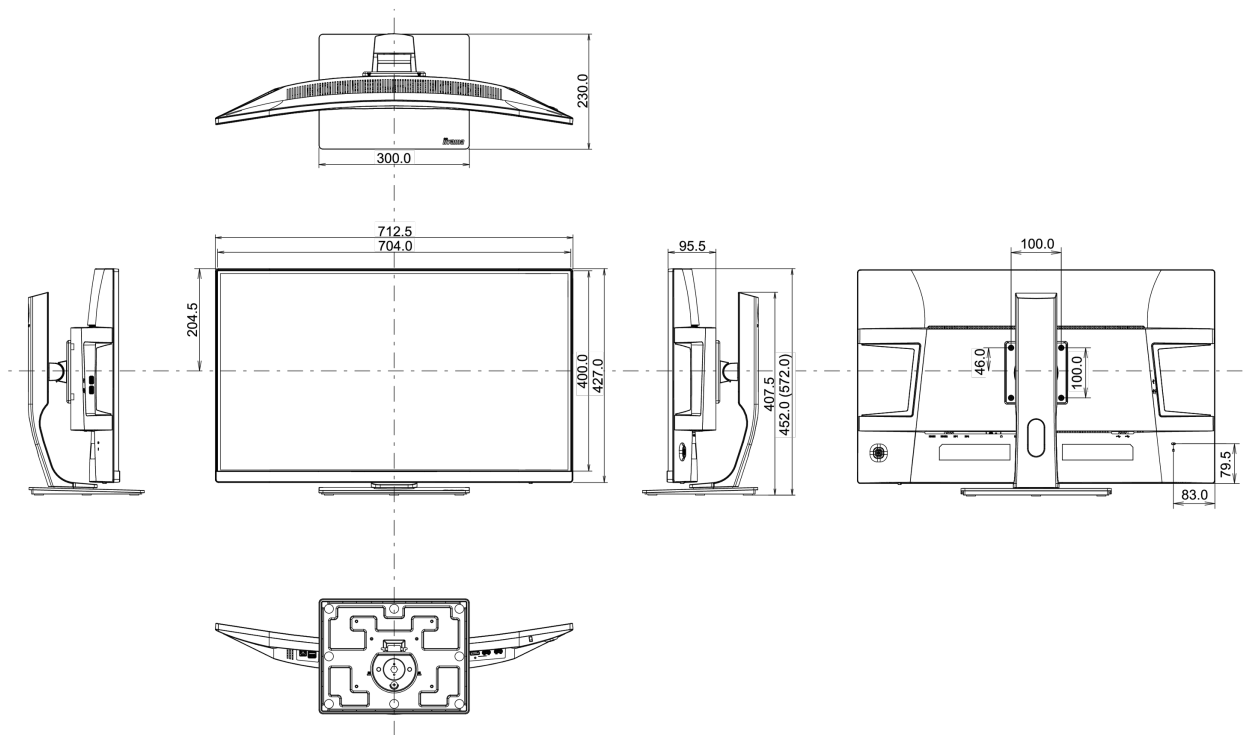

04 MECHANICKÉ ČÁSTI

Úpravy polohy	výška, swivel, náklon
Výškově nastavitelné	120mm
Úhel otočení	90°; ° na lefo; 45° na parvo
Úhel náklonu	22° nahoru; 5° dolů

VESA 100 x 100mm

Systém správy kabelů ano

05 ZAHRNUTÉ PŘÍSLUŠENSTVÍ

Předpisy CE, TÜV-Bauart, EAC, RoHS support, ErP, WEEE, REACH

Energetická třída (Regulation (EU) 2017/1369) G

REACH SVHC nad 0.1% olova

08 ROZMĚRY / HMOTNOST

Rozměry výrobku Š x V x D 712.5 x 452 (572) x 230mm

Rozměry balení Š x V x D 836 x 527 x 248mm

Váha (bez balení) 9kg

Weight (without stand) 6.3kg

Váha (s balením) 13.5kg

EAN code 4948570117383

Všechny ochranné známky jsou registrovány a chráněny. Vyhrazené právo na změny. Veškeré ploché panely LCD splňují normu ISO-9241-307:2008 v oblasti počtu vadných pixelů.