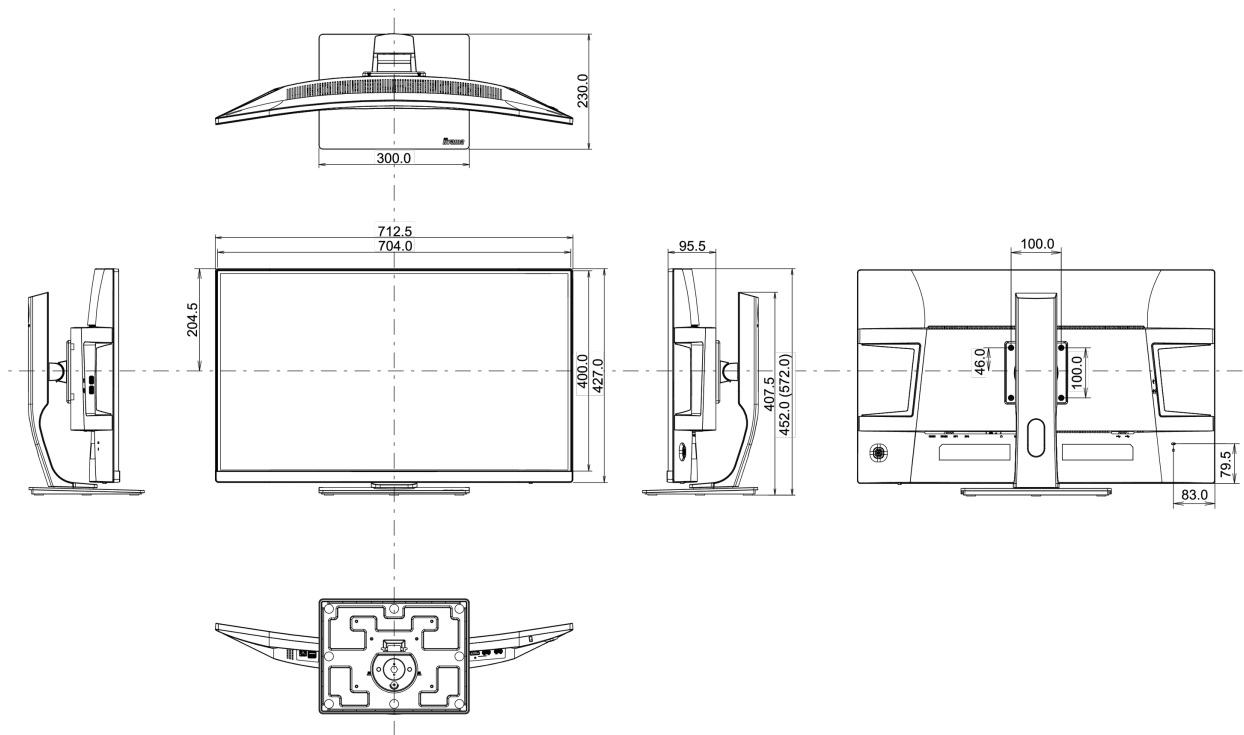

Alle Warenzeichen sind eingetragene Handelsmarken. Irrtum und Änderungen in den Spezifikationen vorbehalten. Alle LCD's erfüllen die ISO-9241-307:2008 Pixelfehlerklasse.

© IIYAMA CORPORATION. ALL RIGHTS RESERVED