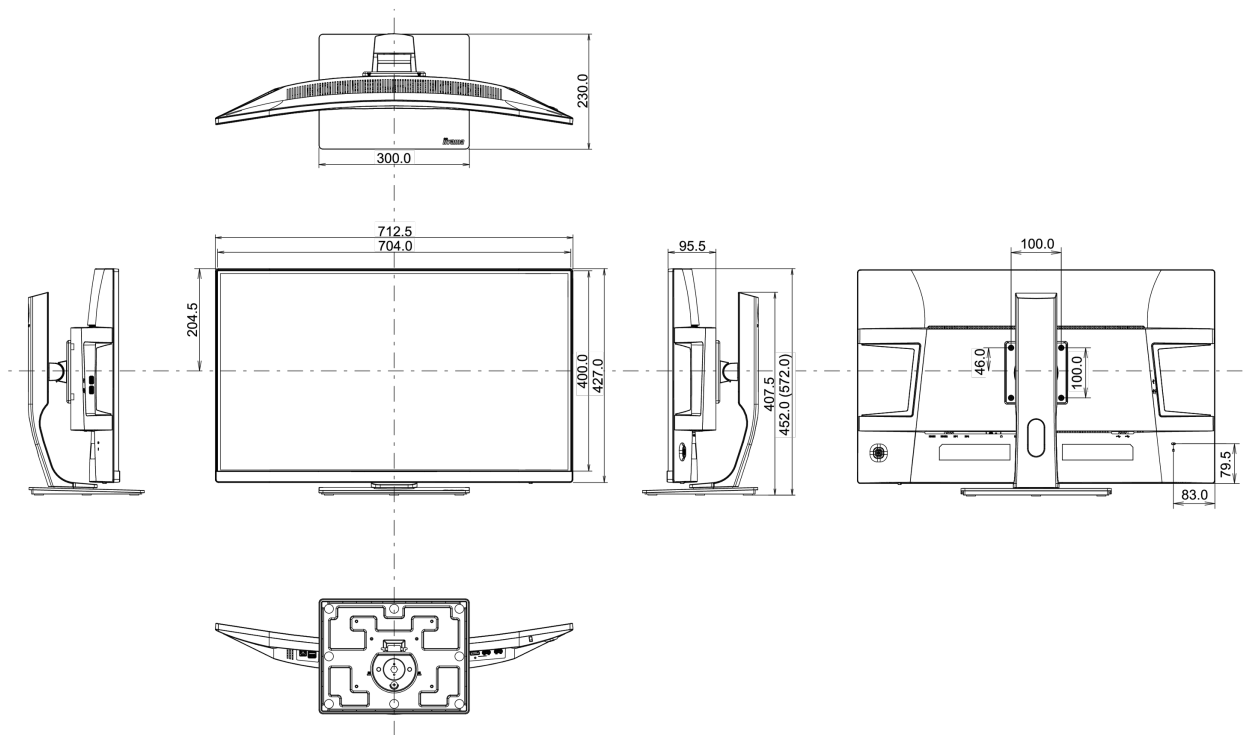

Toutes les marques nommées sur ce site sont des marques déposées. iiyama ne pourra être tenu responsable d'éventuelles erreurs ou omissions contenues sur ce site. Tous les écrans LCD iiyama sont conformes à la norme ISO-9241-307:2008 pour ce qui concerne les défauts de pixel.

© IIYAMA CORPORATION. ALL RIGHTS RESERVED