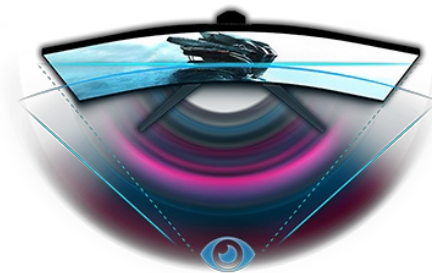

Plongez-vous dans le jeu avec le GB3266QSU Red Eagle incurvé offrant un taux de rafraîchissement de 144Hz

La dalle VA incurvé 1800R avec un taux de rafraîchissement de 144 Hz, un MPRT de 1 ms et une résolution de 2560x1440 vous offre une expérience visuelle exceptionnelle et garantit une superbe qualité d'image. Le support réglable en hauteur vous permet d'ajuster facilement la position de l'écran et les paramètres d'écran facilitent la personnalisation des modes de jeu prédéfinis et personnalisés. En plus, la fonction Black Tuner vous permet de contrôler les scènes sombres pour vous assurer que les détails soient toujours clairement visibles.

1ms

Un temps de réponse rapide est la clé pour des jeux aux images ultra fluides. Cela réduit l'effet "fantôme" et cela assure donc à son utilisateur une expérience et des performances inédites.

Design incurvé

Inspirée par la courbe de l'œil humain, la courbure de l'écran 1800R garantit une expérience de visionnement beaucoup plus réaliste vous permettant de vous immerger totalement dans le jeu.

01 CARACTÉRISTIQUES DE L'ÉCRAN

Diagonale	31.5", 80cm
Matrice	VA LED, finition mate
Incurvé	1800R
Résolution native	2560 x 1440 @144Hz (3.7 megapixel WQHD)
Le ratio d'aspect	16:9
Luminosité	400 cd/m ²
Contraste	3000:1
Contraste dynamique	80M:1
Temps de réponse (MPRT)	1ms
Angle de vision	horizontal/vertical: 178°/178°, droit/gauche: 89°/89°, en avant/en arrière: 89°/89°
Couleurs supportées	16.7mln (sRGB: 96%, NTSC: 72%)
Fréquence horizontale	30 - 225kHz
Surface de travail H x L	697.3 x 392.3mm, 27.5 x 15.4"
Taille du pixel	0.272mm
Couleur	mate, noir