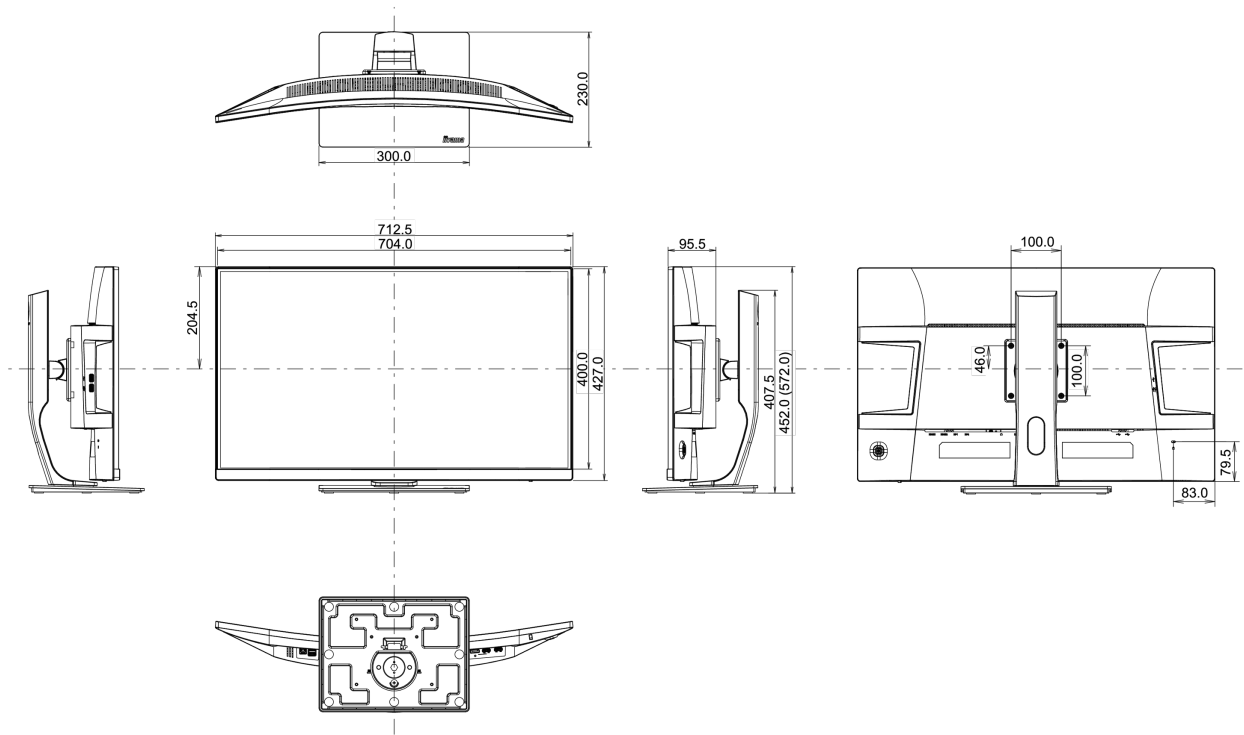

04 MECHANIKUS

Kijelző helyzetének beállításai	magasság, forgatható, billenthető
Magasság beállítása	120mm
Forgó állvány	90°; ° bal; 45° jobb
Hajlásszög	22° fel; 5° le

VESA állvány	100 x 100mm
Kábelkezelő rendszer	igen

07 FENNTARTHATÓSÁG

Előírások	CE, TÜV-Bauart, EAC, RoHS támogatás, ErP, WEEE, HATÓTÁVOLSÁG
Energiahatékonysági osztály ((EU) 2017/1369 rendelet)	G
REACH SVHC	0,1% felett: Vezet

08 MÉRETEK / SÚLY

Termék méretei Sz x H x M	712.5 x 452 (572) x 230mm
Doboz méretei Sz x H x M	836 x 527 x 248mm
Súly (doboz nélkül)	9kg
Weight (without stand)	6.3kg
Súly (dobozzal)	13.5kg
EAN kód	4948570117383