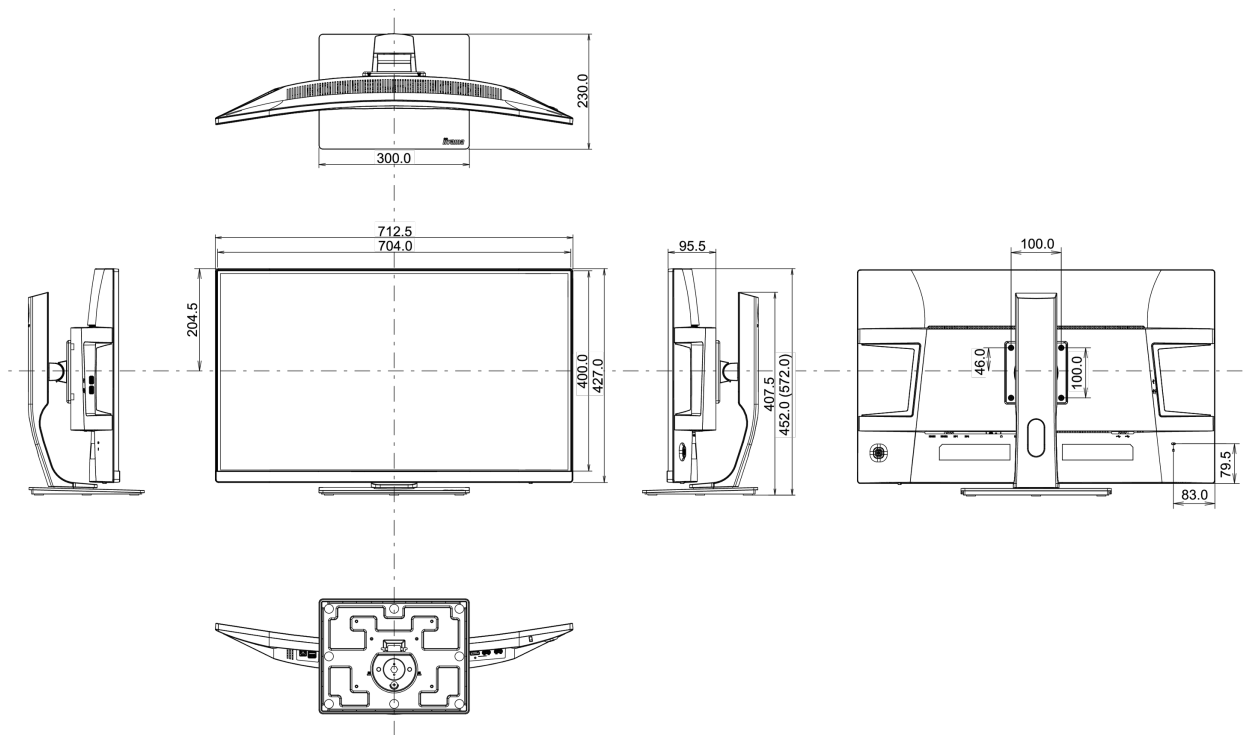

04 MECHANISME

Positieaanpassingen	hoogte, draaien, kantelen
Hoogte-instelling	120mm
Draaibare voet	90°; ° links; 45° rechts
Kantelhoek	22° omhoog; 5° omlaag

VESA montage 100 x 100mm

Kabelmanagement systeem ja

07 DUURZAAMHEID

Richtlijnen CE, TÜV-Bauart, EAC, RoHS support, ErP, WEEE, REACH

Energie efficiëntie klasse (Regulation (EU) 2017/1369) G

REACH SVHC meer dan 0.1%: Lood

08 AFMETINGEN / GEWICHT

Product afmetingen B x H x D 712.5 x 452 (572) x 230mm

Doos afmetingen B x H x D 836 x 527 x 248mm

Gewicht (zonder doos) 9kg

Gewicht (zonder voet) 6.3kg

Gewicht (inclusief doos) 13.5kg

EAN code 4948570117383

Alle handelsmerken zijn geregistreerd. Gegevens onder voorbehoud van zetfouten. Specificaties kunnen vooraf en zonder opgaaf van reden gewijzigd worden. Alle LCD-panels vallen onder ISO-9241-307:2008 inzake pixelfouten.