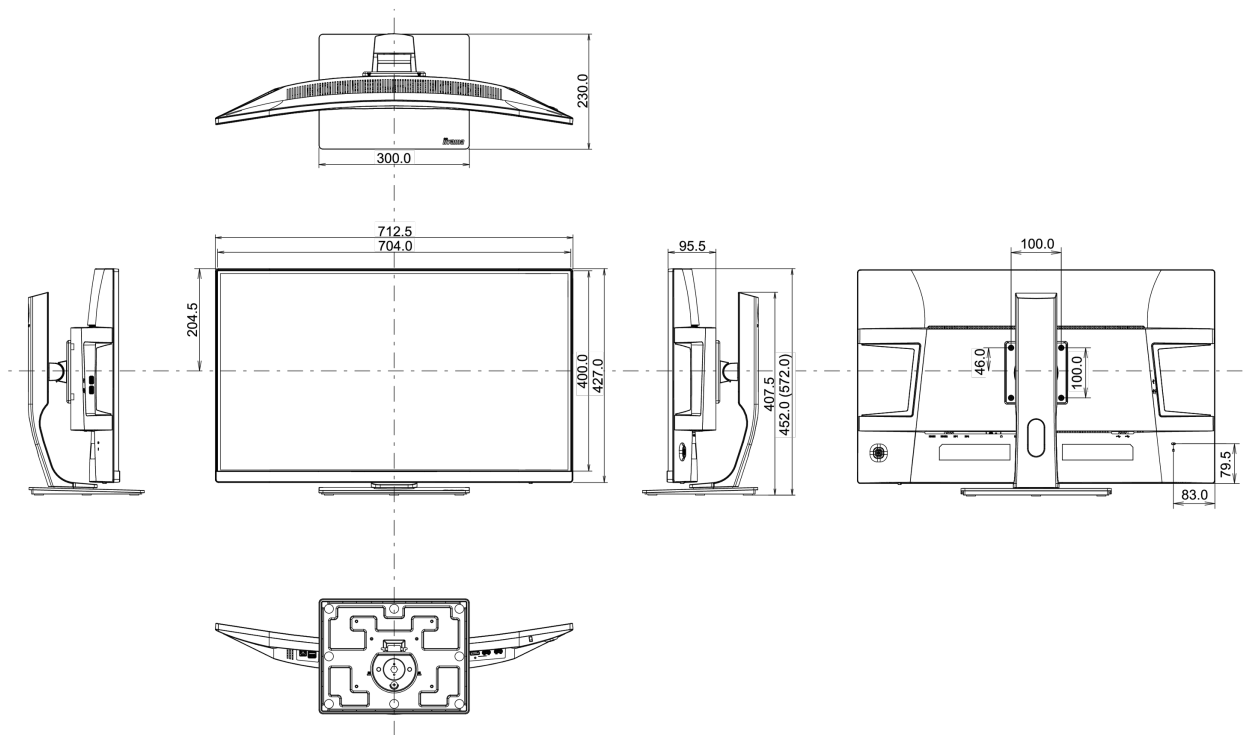

## 08 WYMIARY / WAGA

Wymiary produktu szer. x wys. x gł.	712.5 x 452 (572) x 230mm
-------------------------------------	---------------------------

Wymiary pudła szer. x wys. x gł.	836 x 527 x 248mm
----------------------------------	-------------------

Waga (bez pudła)	9kg
------------------	-----

Waga (bez stopy)	6.3kg
------------------	-------

Waga (z pudłem)	13.5kg
-----------------	--------

Kod EAN	4948570117383
---------	---------------

*Wszystkie znaki towarowe zastrzeżone. Pomyłki i wprowadzanie zmian zastrzeżone. Specyfikacje produktów mogą ulec zmianie bez wcześniejszego zawiadomienia. Wszystkie monitory LCD iiyama są zgodne z normą ISO-9241-307:2008 określającą liczbę i rodzaj defektów matrycy.*