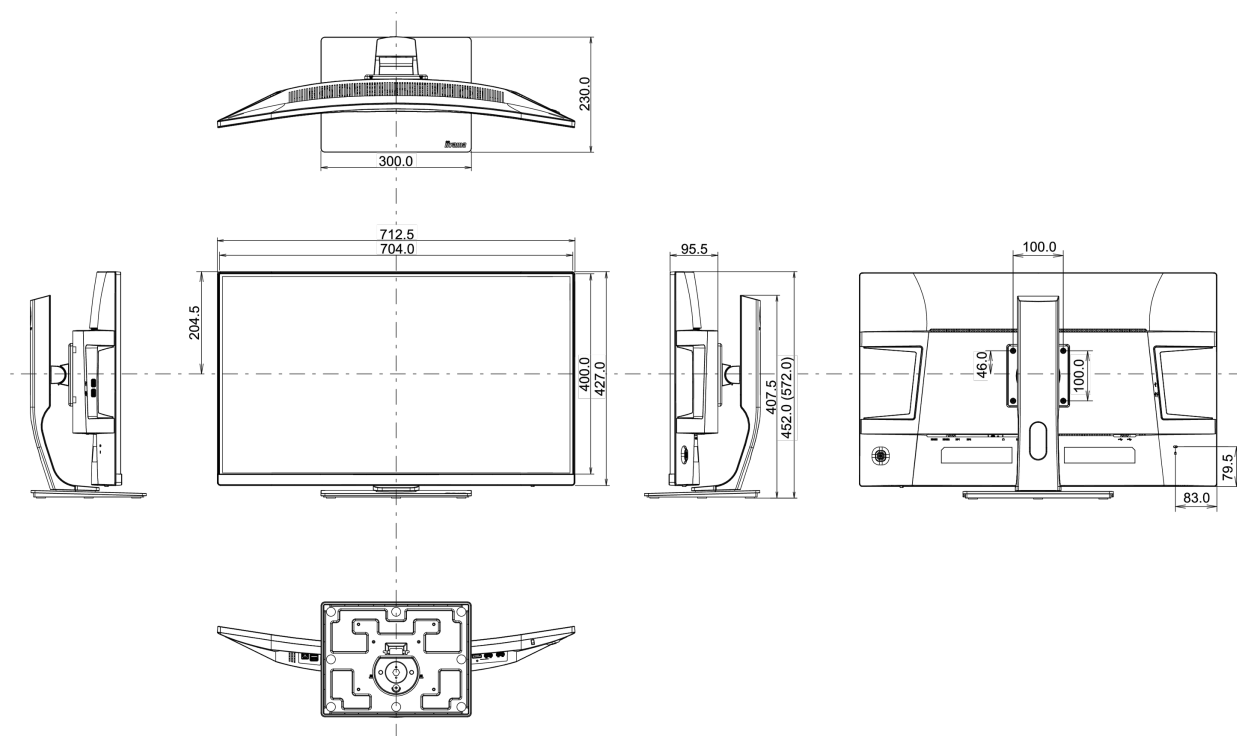

Ostalo

kratko uputstvo, bezbednosni vodič

06 UPRAVLJANJE NAPAJANJEM

Napajanje

eksterna

Potrošnja energije

% 1W tipično, 0.5W stand by, 0.3W isključen

07 ODRŽIVOST

Propisi

CE, TÜV-Bauart, EAC, RoHS podrška, ErP, WEEE, REACH

Klasa energetske efikasnosti (Regulation (EU) 2017/1369)

G

REACH SVHC

iznad 0.1%: Olova

08 DIMENZIJE / TEŽINA

Dimenzije proizvoda Š x V x D

712.5 x 452 (572) x 230mm

Dimenzije kutije Š x V x D

836 x 527 x 248mm

Težina (bez kutije)

9kg

Težina (bez postolja)

6.3kg

Težina (sa kutijom)

13.5kg

EAN kod

4948570117383

All trademarks and registered trademarks acknowledged. E & O E. Specification subject to change without notice. All LCD's comply with ISO-9241-307:2008 in connection with pixel defects.