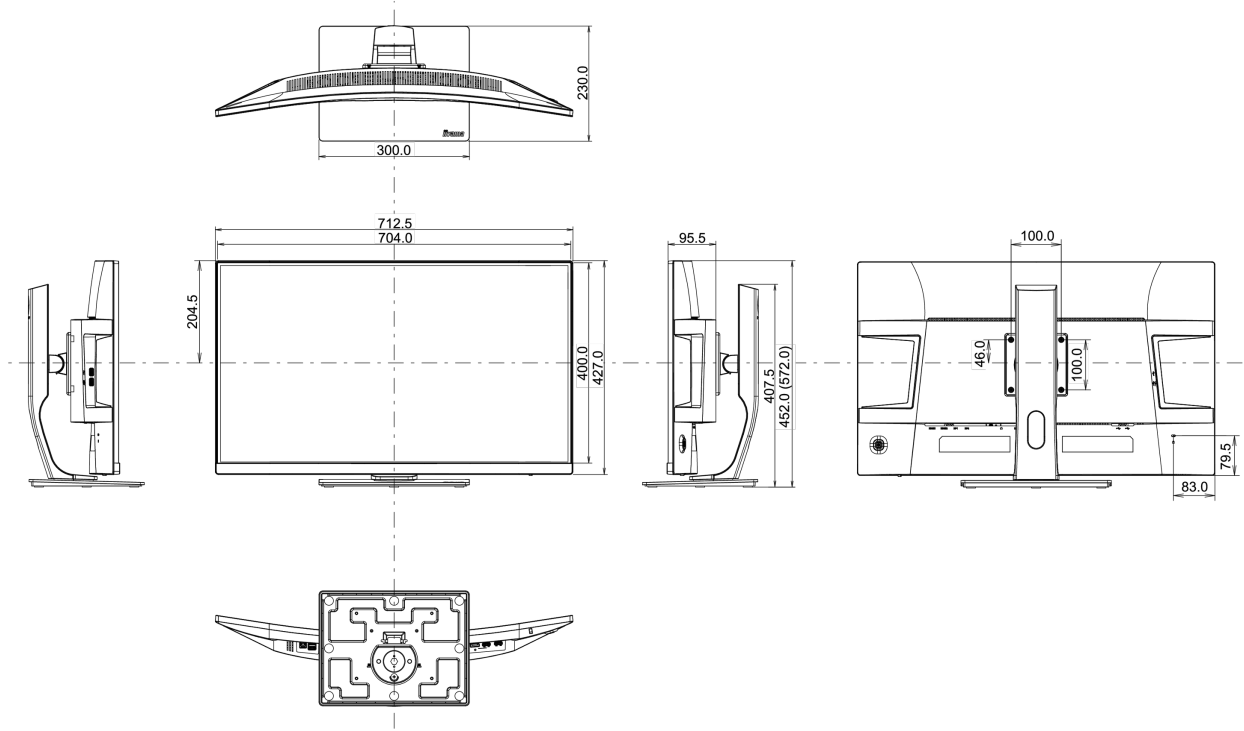

01 EKRAN ÖZELLİKLERİ

Ekran Boyutu	31.5", 80cm
Diyagonal	80cm
Panel	VA LED, matte finish
Kavisli	1800R
Çözünürlük	2560 x 1440 @144Hz (3.7 megapixel WQHD)
En-Boy Oranı	16:9
Panel Parlaklığı	400 cd/m ²
Statik Kontrast	3000:1
Gelişmiş kontrast	80M:1
Tepki süresi (MPRT)	1ms
Görüntüleme Alanı	yatay/dikey: 178°/178°, sağ/sol: 89°/89°, yukarı/aşağı: 89°/89°
Renk desteği	(sRGB: 96%, NTSC: 72%)
Yatay Sync	30 - 225kHz
Görüntülenebilir alan G x Y	697.3 x 392.3mm, 27.5 x 15.4"
Piksel Aralığı	0.272mm

04 MEKANİK

Yükseklik ayarı	120mm
Döner stand	90°; ° sol; 45° sağ
Eğim açısı	22° yukarı; 5° aşağı
Kablo yönetim sistemi	evet

05 PAKET İÇERİĞİNDEKİ AKSESUARLAR

06 GÜÇ YÖNETİMİ

Güç Kaynağı	DC 19 V
Güç Tüketimi	47W tipik, 0.5W stand by, 0.3W off mode

07 ÖLÇÜLER / AĞIRLIK

Ürün boyutları G x Y x D	712.5 x 452 (572) x 230mm
Kutu boyutları G x Y x D	836 x 527 x 248mm
Ağırlık (kutu hariç)	9kg
Ağırlık (standsız)	6.3kg
Ağırlık (kutu ile birlikte)	13.5kg
EAN kodu	4948570117383