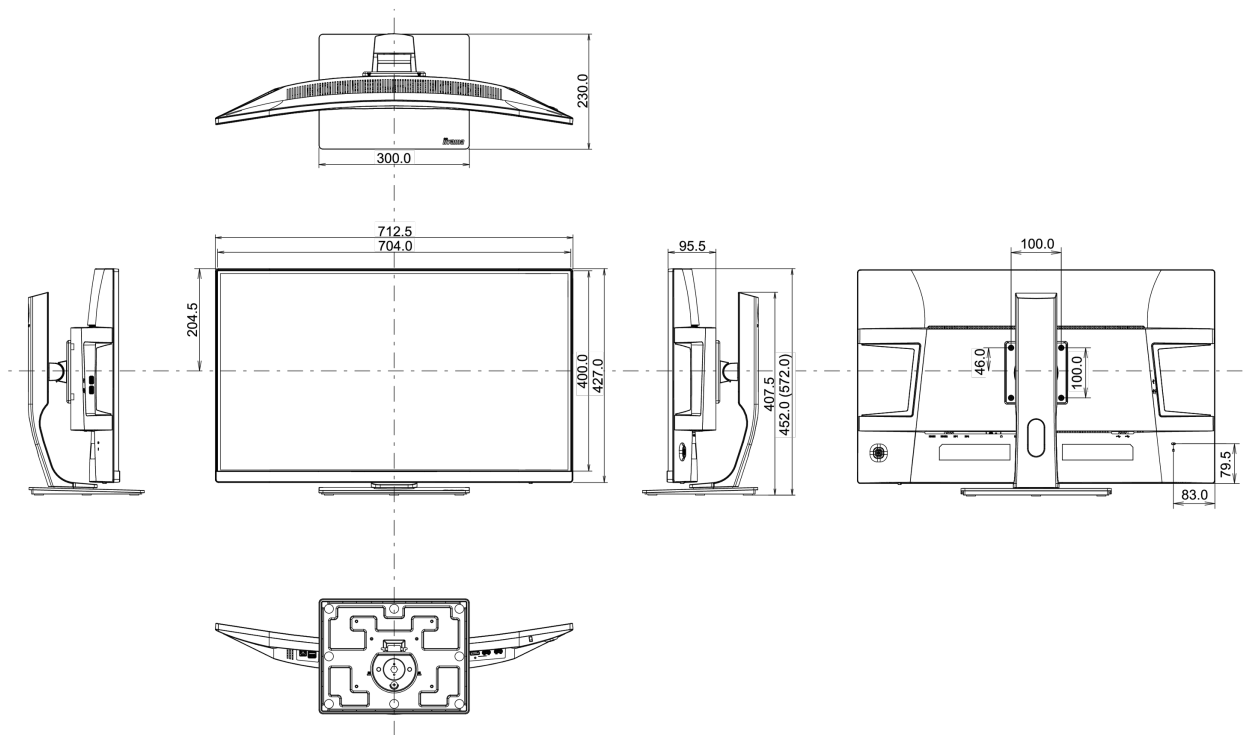

04 МЕХАНИЧЕСКИЕ ХАРАКТЕРИСТИКИ

Эргономика	высота, вращение подставки, наклон
Настройка высоты (HAS)	120мм
Вращение подставки (Swivel)	90°; ° лево; 45° право
Угол наклона экрана	22° вверх; 5° вниз

Крепление VESA	100 x 100mm
Креплени для кабелей	да

07 СТАНДАРТЫ

Сертификаты	CE, TÜV-Bauart, EAC, RoHS support, ErP, WEEE, REACH
Класс энергоэффективности	B
REACH SVHC	свинца, превышает 0.1%

08 РАЗМЕР / ВЕС

Размер продукта Ш x В x Г	712.5 x 452 (572) x 230мм
Размер коробки Ш x В x Г	836 x 527 x 248мм
Вес (без упаковки)	9кг
Weight (without stand)	6.3кг
Вес (с упаковкой)	13.5кг
EAN код	4948570117383