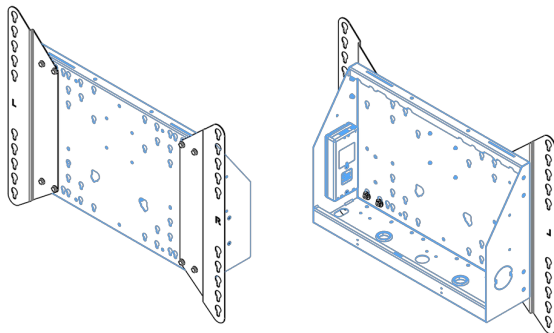

03 ADDITIONELE INFORMATIE

Gerelateerde producten

[MD 052B7285](#)