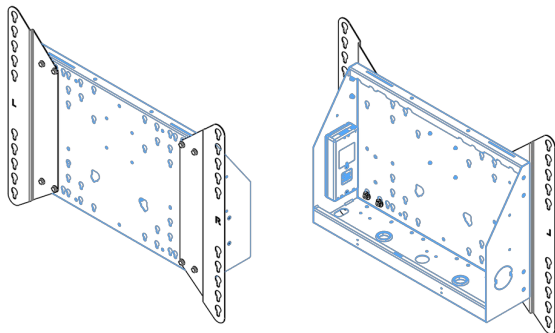

02 ROZMĚRY / HMOTNOST

Váha (bez balení)

52kg

EAN code

4948570032600