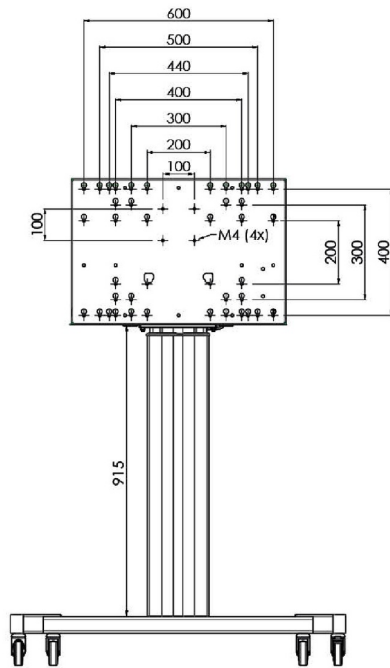

02 ROZMĚRY / HMOTNOST

Váha (bez balení)

52kg

EAN code

4948570032600