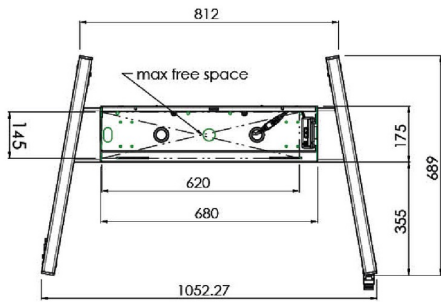

03 SOUVÍSEJÍCÍ INFORMACE

Související produkty

[MD 052B7285](#)