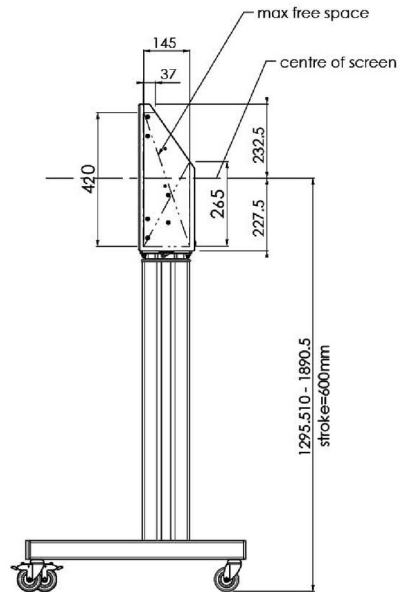

03 SOUVÍSEJÍCÍ INFORMACE

Související produkty

[MD 052B7285](#)