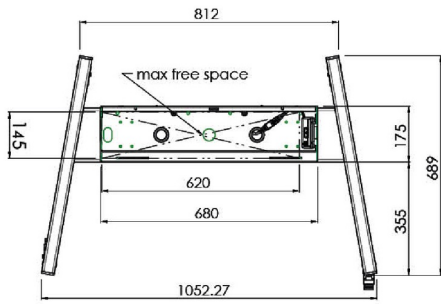

02 ROZMĚRY / HMOTNOST

Váha (bez balení)

52kg

EAN code

4948570032600