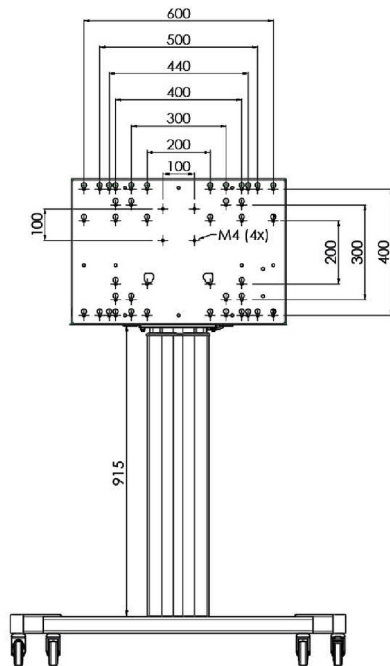

03 SOUVÍSEJÍCÍ INFORMACE

Související produkty

[MD 052B7285](#)