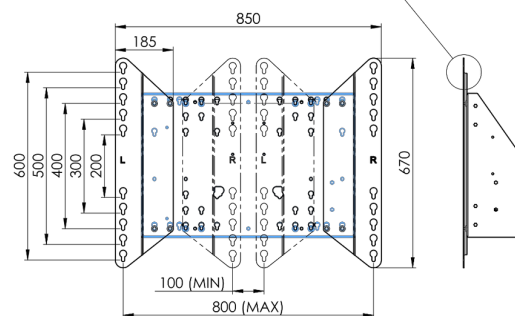

02 ROZMĚRY / HMOTNOST

Váha (bez balení)

52kg

EAN code

4948570032600