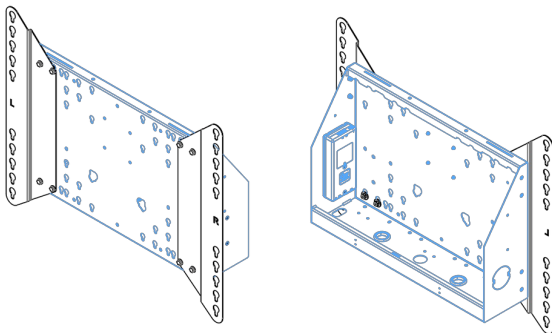

03 VERWANDTE INFORMATIONEN

Verwandte Produkte

[MD 052B7285](#)