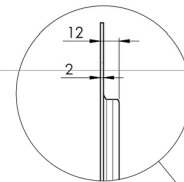

02 ABMESSUNGEN / GEWICHT

Gewicht (ohne Verpackung)

52kg

EAN code

4948570032600