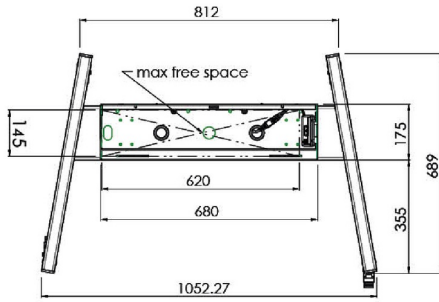

02 ABMESSUNGEN / GEWICHT

Gewicht (ohne Verpackung)

52kg

EAN code

4948570032600