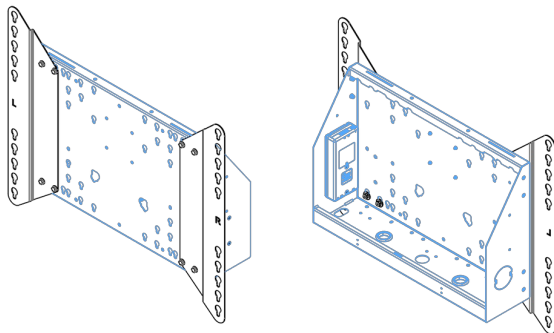

02 ABMESSUNGEN / GEWICHT

Gewicht (ohne Verpackung)

52kg

EAN code

4948570032600