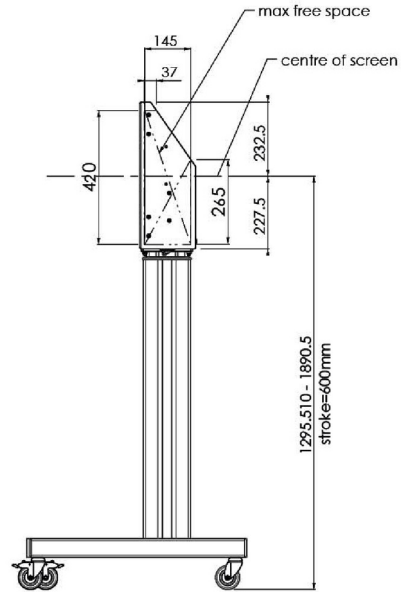

03 VERWANDTE INFORMATIONEN

Verwandte Produkte

[MD 052B7285](#)