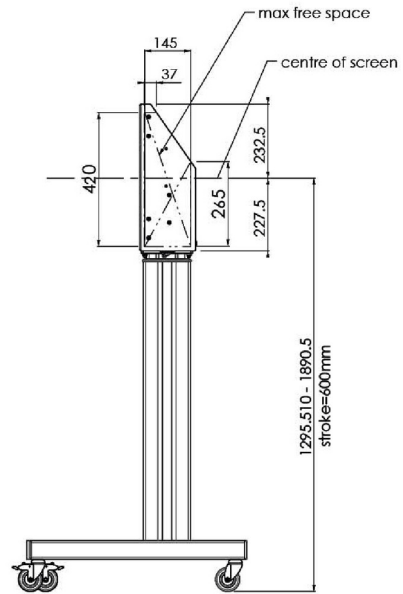

02 ABMESSUNGEN / GEWICHT

Gewicht (ohne Verpackung)

52kg

EAN code

4948570032600