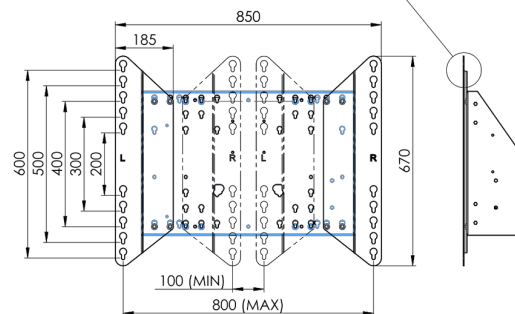

02 ABMESSUNGEN / GEWICHT

Gewicht (ohne Verpackung)

52kg

EAN code

4948570032600