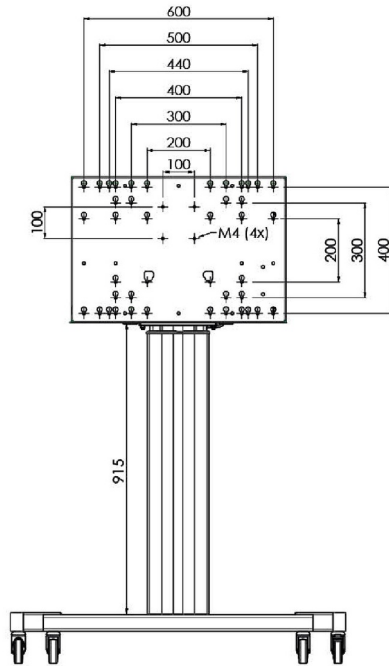

02 ABMESSUNGEN / GEWICHT

Gewicht (ohne Verpackung)

52kg

EAN code

4948570032600