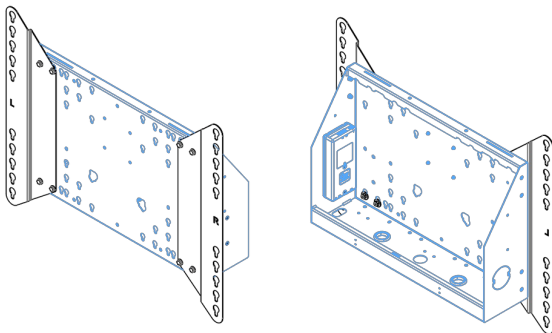

03 INFORMATIONS COMPLEMENTAIRES

Produits assimilés

[MD 052B7285](#)