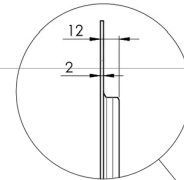

02 DIMENSIONS / POIDS

Poids (sans boîte)

52kg

Code EAN

4948570032600