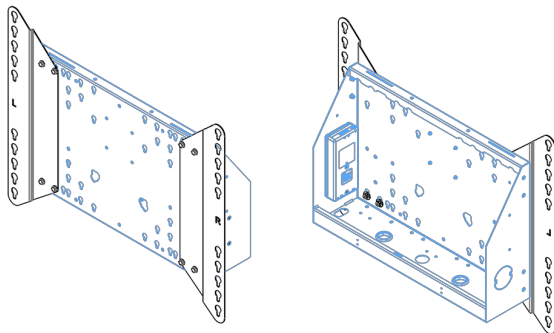

02 DIMENSIONS / POIDS

Poids (sans boîte)

52kg

Code EAN

4948570032600