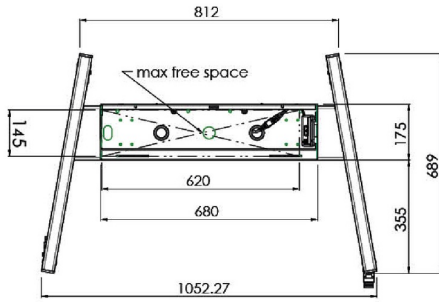

03 ADDITIONELE INFORMATIE

Gerelateerde producten

[MD 052B7285](#)