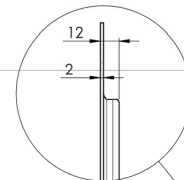

03 ADDITIONELE INFORMATIE

Gerelateerde producten

[MD 052B7285](#)