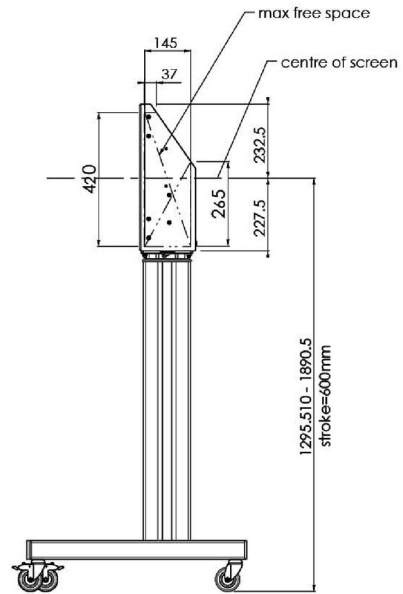

02 AFMETINGEN / GEWICHT

Gewicht (zonder doos)

52kg

EAN code

4948570032600