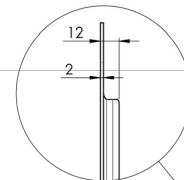

02 AFMETINGEN / GEWICHT

Gewicht (zonder doos)

52kg

EAN code

4948570032600