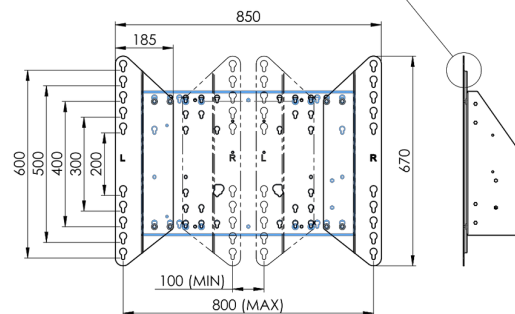

03 ADDITIONELE INFORMATIE

Gerelateerde producten

[MD 052B7285](#)