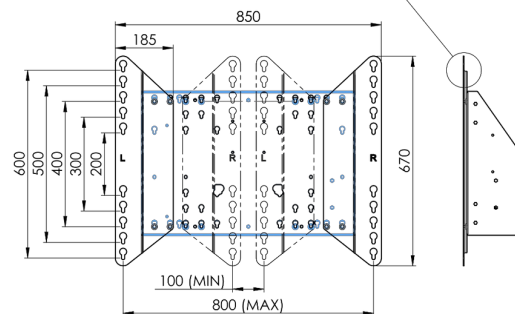

02 AFMETINGEN / GEWICHT

Gewicht (zonder doos)

52kg

EAN code

4948570032600