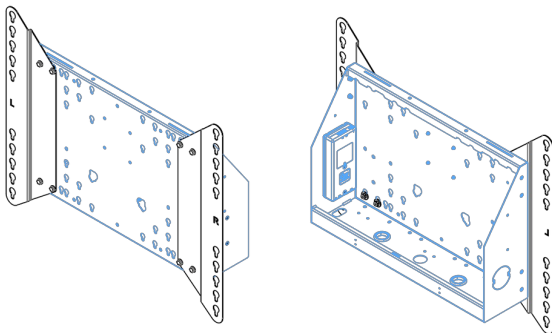

03 ADDITIONELE INFORMATIE

Gerelateerde producten

[MD 052B7285](#)