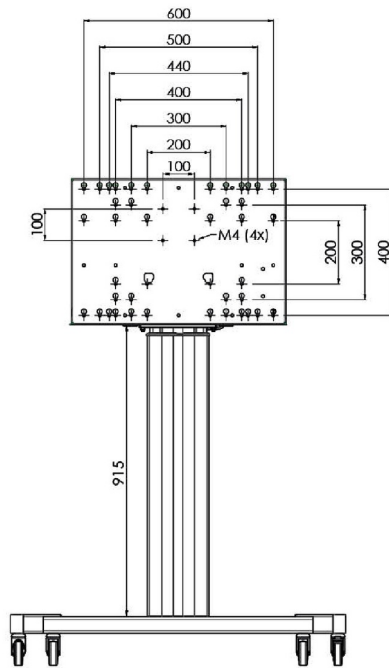

02 AFMETINGEN / GEWICHT

Gewicht (zonder doos)

52kg

EAN code

4948570032600