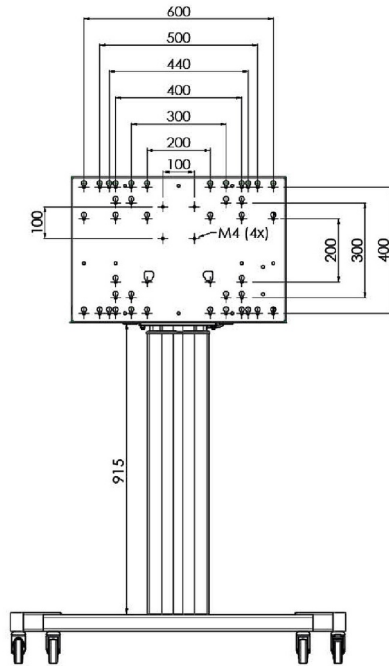

03 ADDITIONELE INFORMATIE

Gerelateerde producten

[MD 052B7285](#)