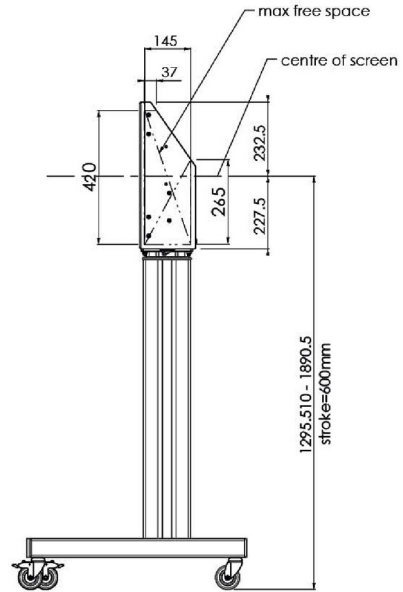

03 ADDITIONELE INFORMATIE

Gerelateerde producten

[MD 052B7285](#)