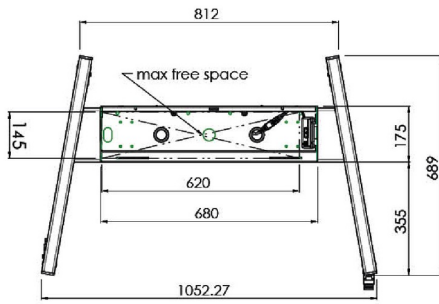

02 AFMETINGEN / GEWICHT

Gewicht (zonder doos)

52kg

EAN code

4948570032600