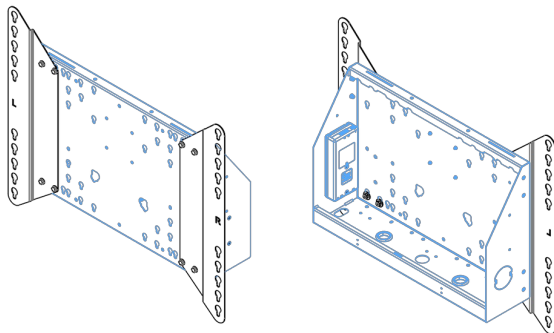

02 AFMETINGEN / GEWICHT

Gewicht (zonder doos)

52kg

EAN code

4948570032600