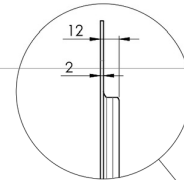

03 POWIĄZANE INFORMACJE

Powiązane produkty

[MD 052B7285](#)