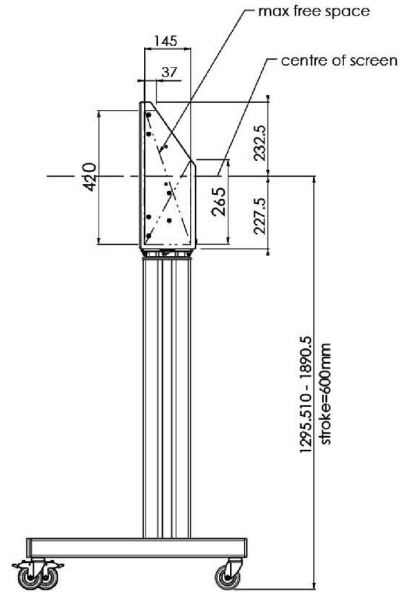

03 POWIĄZANE INFORMACJE

Powiązane produkty

[MD 052B7285](#)