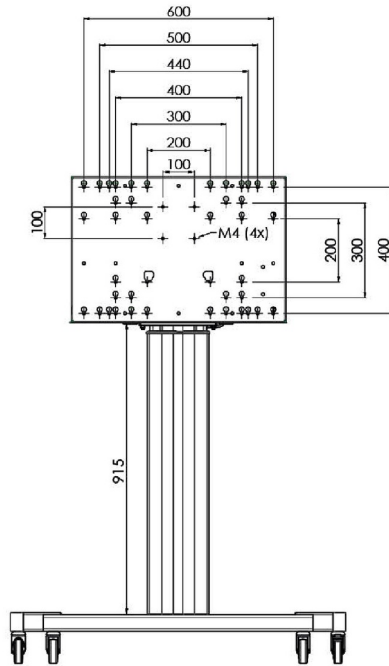

03 POWIĄZANE INFORMACJE

Powiązane produkty

[MD 052B7285](#)