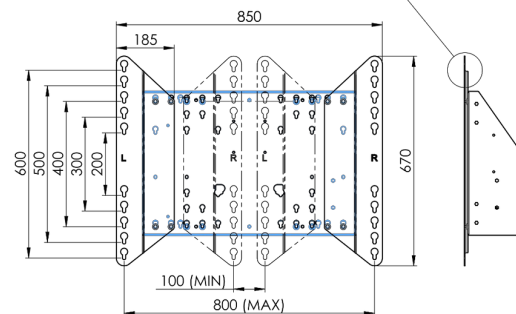

03 СОПУТСТВУЮЩАЯ ИНФОРМАЦИЯ

Сопутствующие товары

[MD 052B7285](#)