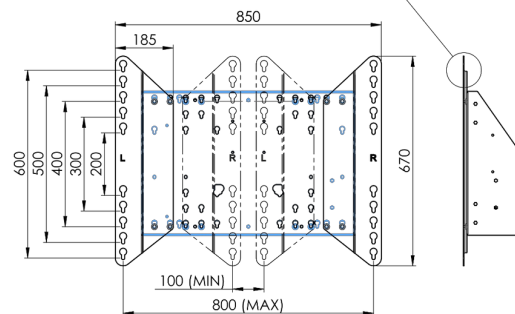

03 POVEZANE INFORMACIJE

Srodni proizvodi

[MD 052B7285](#)