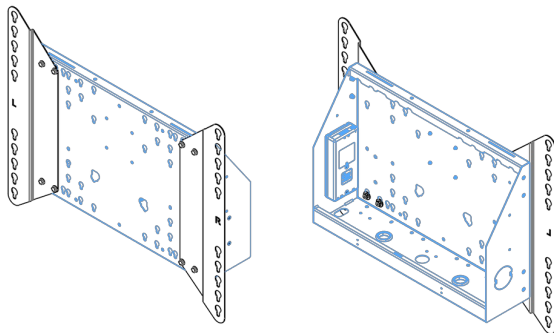

02 DIMENZIJE / TEŽINA

Težina (bez kutije)

52kg

EAN kod

4948570032600