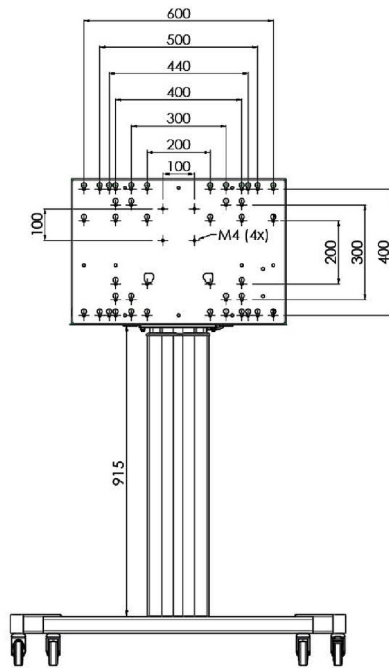

02 DIMENZIJE / TEŽINA

Težina (bez kutije)

52kg

EAN kod

4948570032600