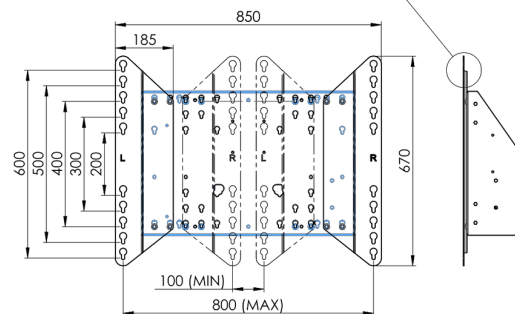

02 DIMENZIJE / TEŽINA

Težina (bez kutije)

52kg

EAN kod

4948570032600