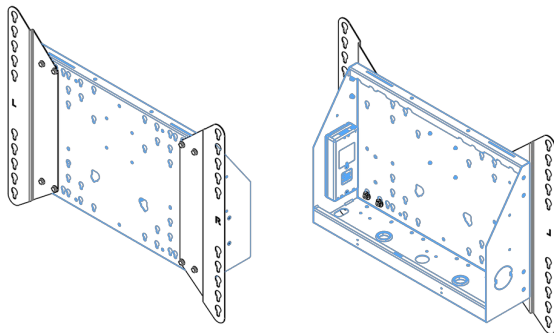

03 POVEZANE INFORMACIJE

Srodni proizvodi

[MD 052B7285](#)