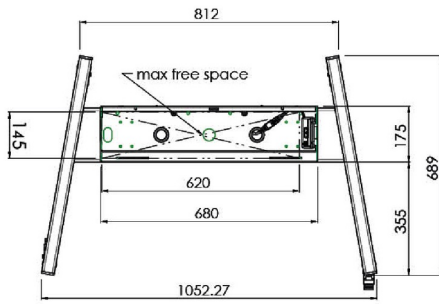

02 DIMENZIJE / TEŽINA

Težina (bez kutije)

52kg

EAN kod

4948570032600