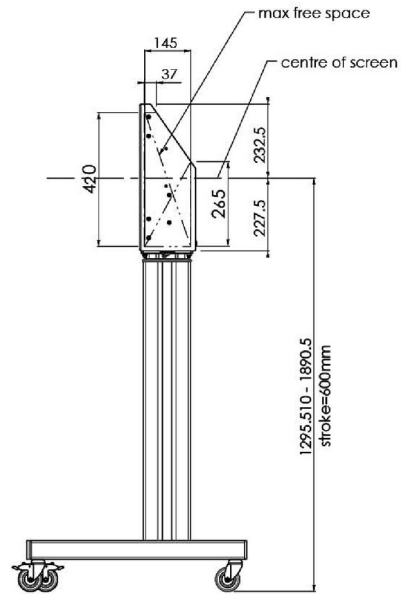

02 DIMENZIJE / TEŽINA

Težina (bez kutije)

52kg

EAN kod

4948570032600