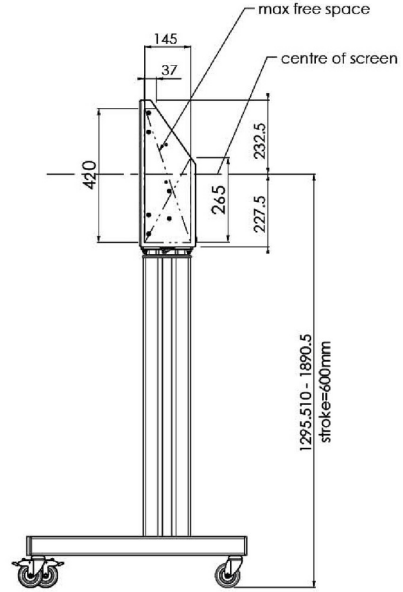

03 İLGİLİ BİLGİ

İlgili ürünler

[MD 052B7285](#)