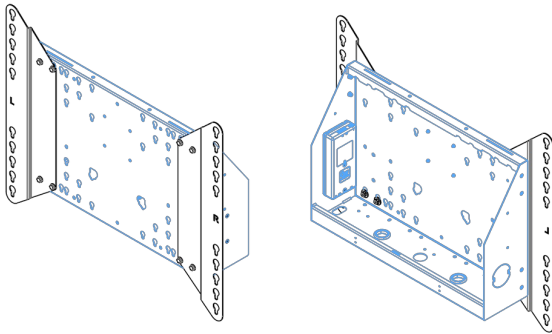

03 İLGİLİ BİLGİ

İlgili ürünler

[MD 052B7285](#)