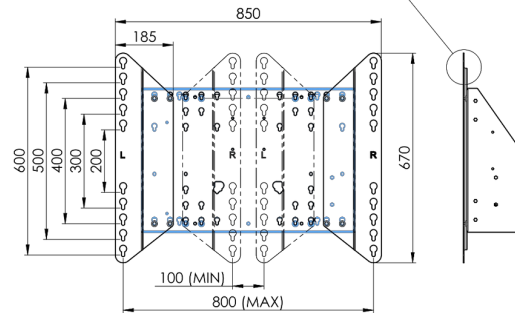

02 ÖLÇÜLER / AĞIRLIK

Ağırlık (kutu hariç)

52kg

EAN kodu

4948570032600