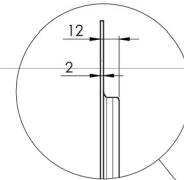

02 ÖLÇÜLER / AĞIRLIK

Ağırlık (kutu hariç)

52kg

EAN kodu

4948570032600