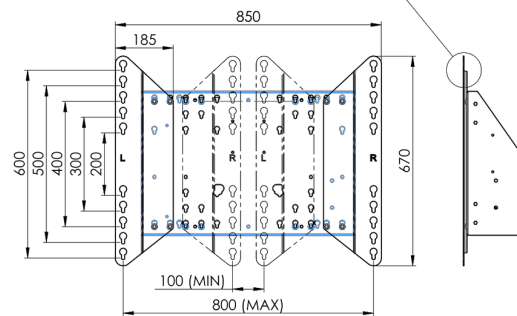

03 İLGİLİ BİLGİ

İlgili ürünler

[MD 052B7285](#)