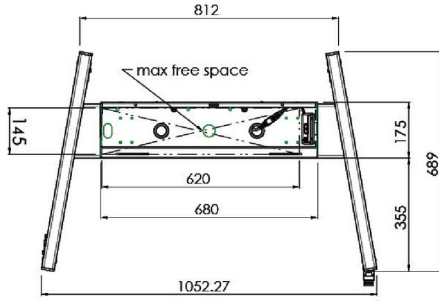

03 İLGİLİ BİLGİ

İlgili ürünler

[MD 052B7285](#)