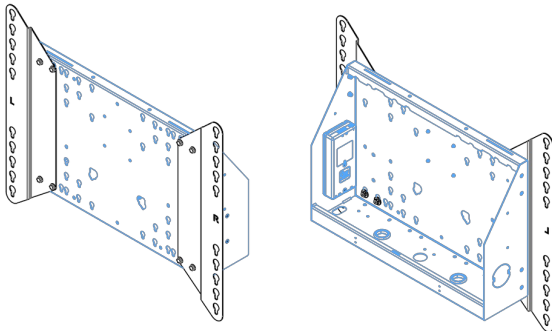

02 ÖLÇÜLER / AĞIRLIK

Ağırlık (kutu hariç)

52kg

EAN kodu

4948570032600