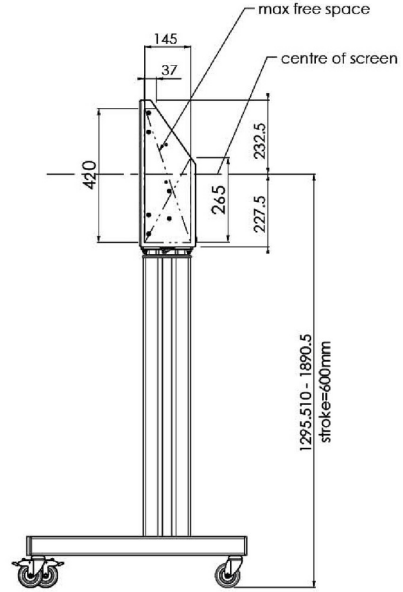

02 ÖLÇÜLER / AĞIRLIK

Ağırlık (kutu hariç)

52kg

EAN kodu

4948570032600