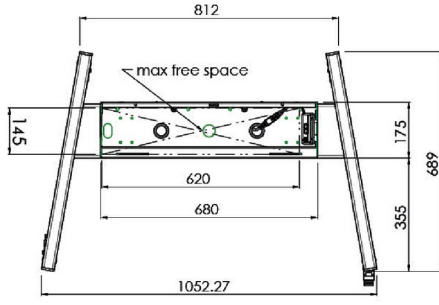

02 ÖLÇÜLER / AĞIRLIK

Ağırlık (kutu hariç)

52kg

EAN kodu

4948570032600