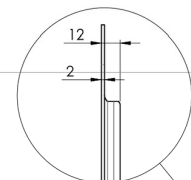

03 İLGİLİ BİLGİ

İlgili ürünler

[MD 052B7285](#)