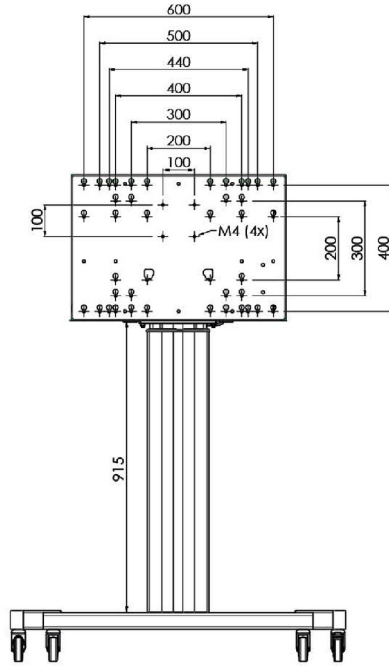

03 İLGİLİ BİLGİ

İlgili ürünler

[MD 052B7285](#)