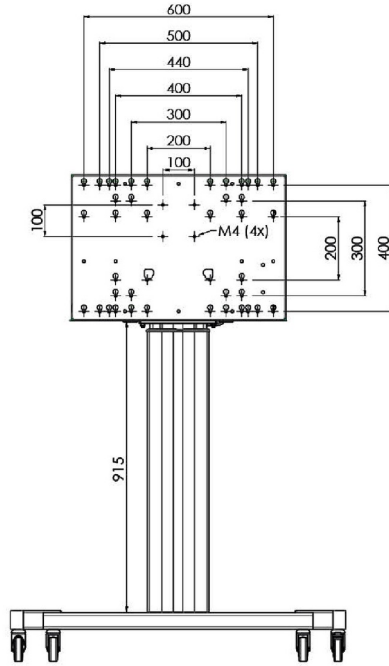

02 ÖLÇÜLER / AĞIRLIK

Ağırlık (kutu hariç)

52kg

EAN kodu

4948570032600