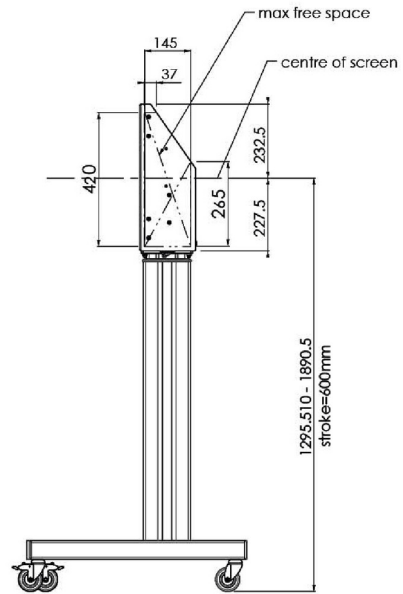

02 РАЗМЕР / ВЕС

Вес (без упаковки)

52кг

EAN код

4948570032600