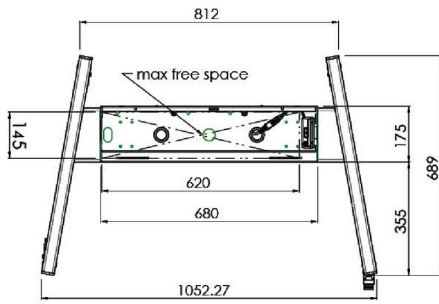

02 РАЗМЕР / ВЕС

Вес (без упаковки)

52кг

EAN код

4948570032600