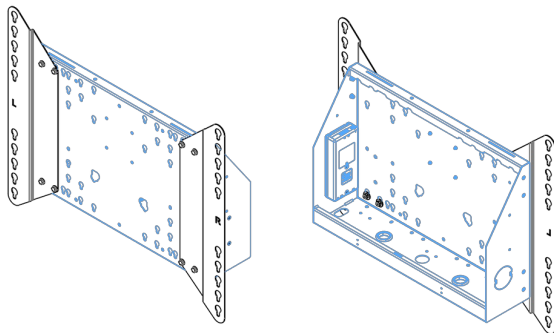

03 СОПУТСТВУЮЩАЯ ИНФОРМАЦИЯ

Сопутствующие товары

[MD 052B7285](#)