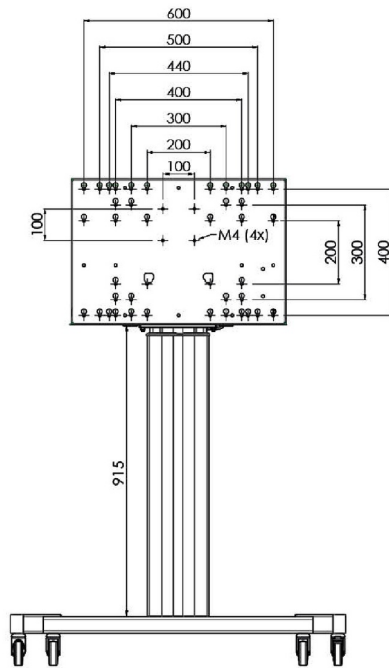

02 РАЗМЕР / ВЕС

Вес (без упаковки)

52кг

EAN код

4948570032600