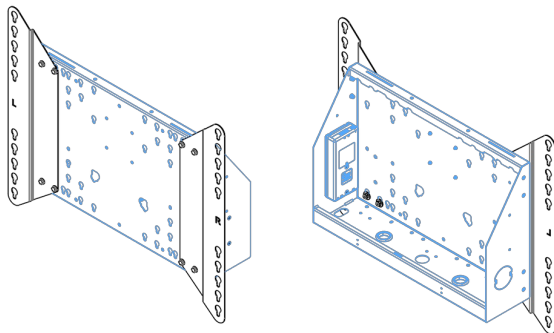

02 РАЗМЕР / ВЕС

Вес (без упаковки)

52кг

EAN код

4948570032600