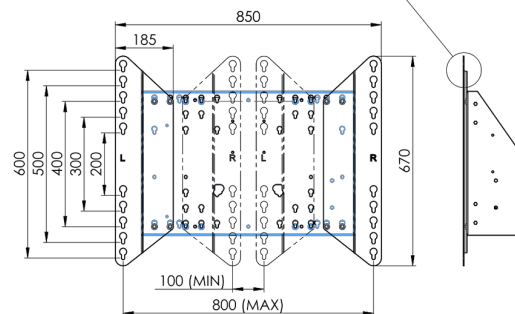

02 РАЗМЕР / ВЕС

Вес (без упаковки)

52кг

EAN код

4948570032600