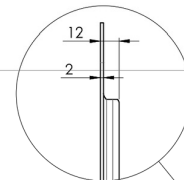

03 СОПУТСТВУЮЩАЯ ИНФОРМАЦИЯ

Сопутствующие товары

[MD 052B7285](#)