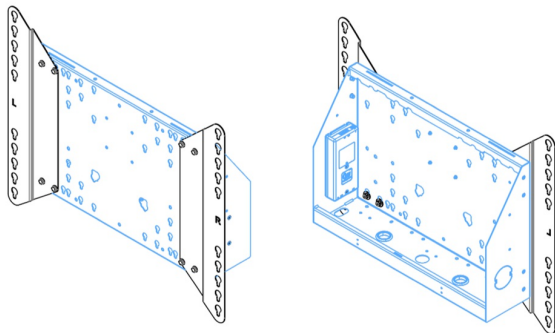

Все товарные знаки и торговые марки являются собственностью их владельцев и они защищены. Ошибки и изменения допускаются. Спецификации могут быть изменены без уведомления. Все LCD мониторы соответствуют стандарту ISO-9241-307:2008 по политике битых пикселей.