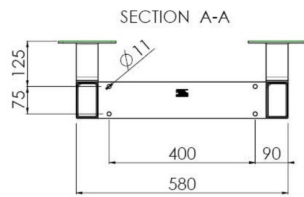

02 РАЗМЕР / ВЕС

Вес (без упаковки)

36кг

EAN код

4948570032617