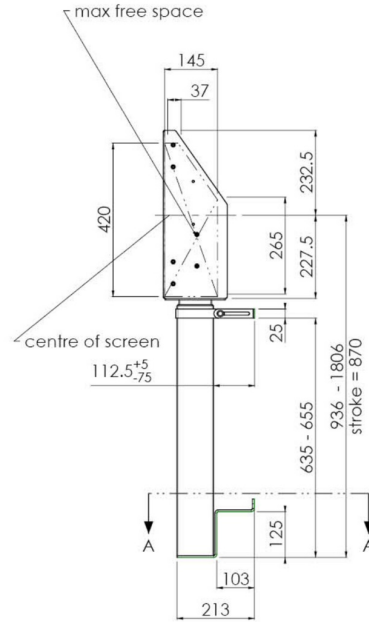

02 РАЗМЕР / ВЕС

Вес (без упаковки)

36кг

EAN код

4948570032617