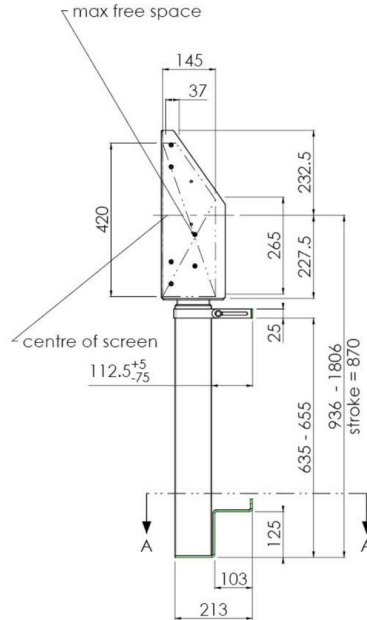

Все товарные знаки и торговые марки являются собственностью их владельцев и они защищены. Ошибки и изменения допускаются. Спецификации могут быть изменены без уведомления. Все LCD мониторы соответствуют стандарту ISO-9241-307:2008 по политике битых пикселей.