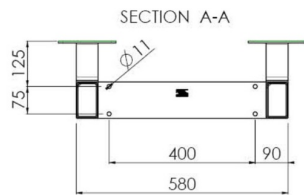

Все товарные знаки и торговые марки являются собственностью их владельцев и они защищены. Ошибки и изменения допускаются. Спецификации могут быть изменены без уведомления. Все LCD мониторы соответствуют стандарту ISO-9241-307:2008 по политике битых пикселей.