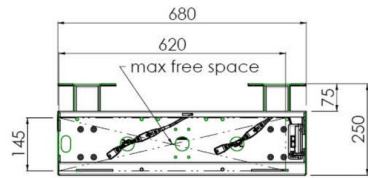

Все товарные знаки и торговые марки являются собственностью их владельцев и они защищены. Ошибки и изменения допускаются. Спецификации могут быть изменены без уведомления. Все LCD мониторы соответствуют стандарту ISO-9241-307:2008 по политике битых пикселей.