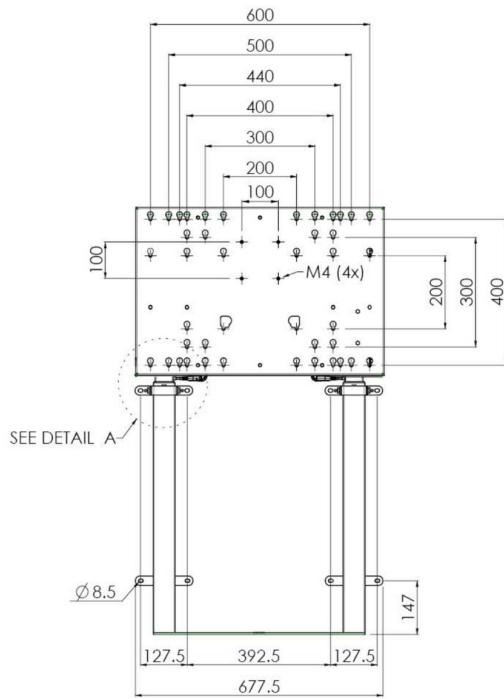

02 РАЗМЕР / ВЕС

Вес (без упаковки)

36кг

EAN код

4948570032617