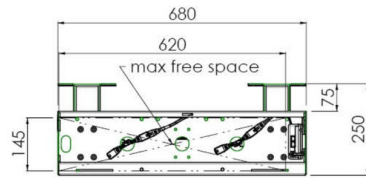

02 РАЗМЕР / ВЕС

Вес (без упаковки)

36кг

EAN код

4948570032617