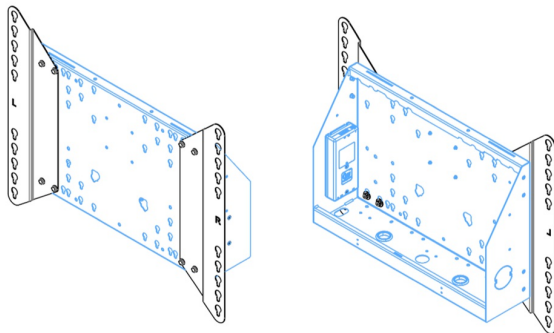

02 РАЗМЕР / ВЕС

Вес (без упаковки)

36кг

EAN код

4948570032617