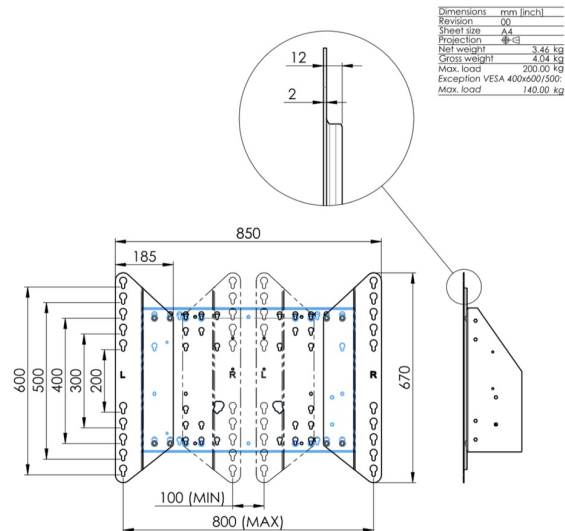

02 РАЗМЕР / ВЕС

Вес (без упаковки)

36кг

EAN код

4948570032617