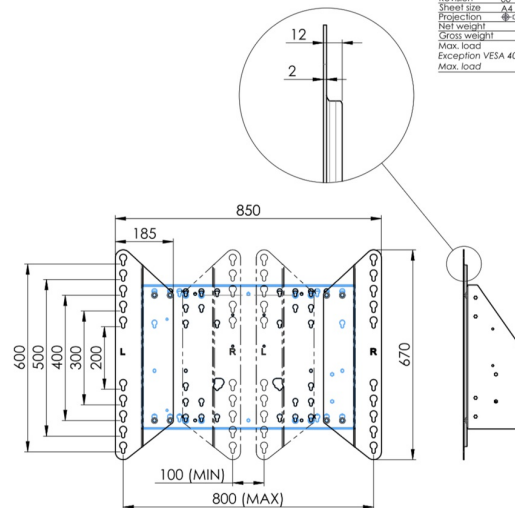

Все товарные знаки и торговые марки являются собственностью их владельцев и они защищены. Ошибки и изменения допускаются. Спецификации могут быть изменены без уведомления. Все LCD мониторы соответствуют стандарту ISO-9241-307:2008 по политике битых пикселей.