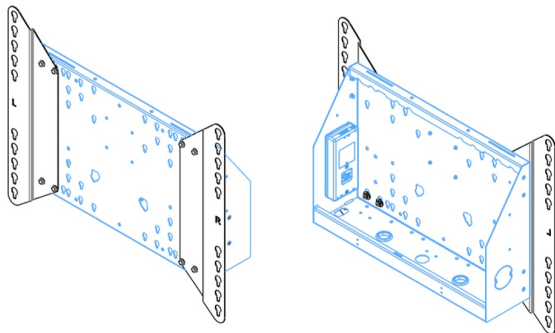

Všechny ochranné známky jsou registrovány a chráněny. Vyhrazené právo na změny. Veškeré ploché panely LCD splňují normu ISO-9241-307:2008 v oblasti počtu vadných pixelů.