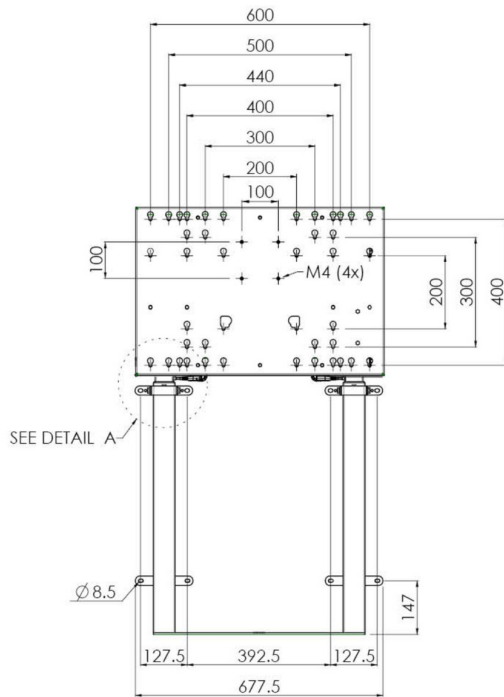

02 ROZMĚRY / HMOTNOST

Váha (bez balení)

36kg

EAN code

4948570032617