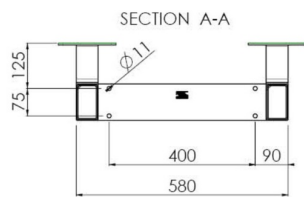

02 ROZMĚRY / HMOTNOST

Váha (bez balení)

36kg

EAN code

4948570032617