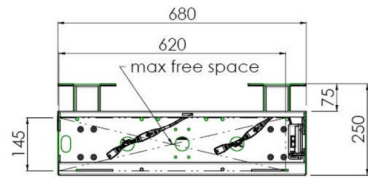

Všechny ochranné známky jsou registrovány a chráněny. Vyhrazené právo na změny. Veškeré ploché panely LCD splňují normu ISO-9241-307:2008 v oblasti počtu vadných pixelů.