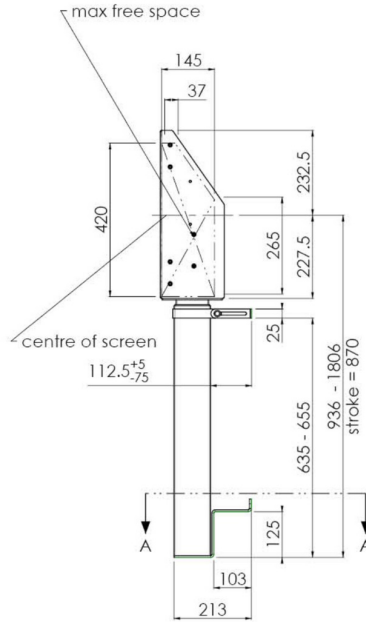

Všechny ochranné známky jsou registrovány a chráněny. Vyhrazené právo na změny. Veškeré ploché panely LCD splňují normu ISO-9241-307:2008 v oblasti počtu vadných pixelů.