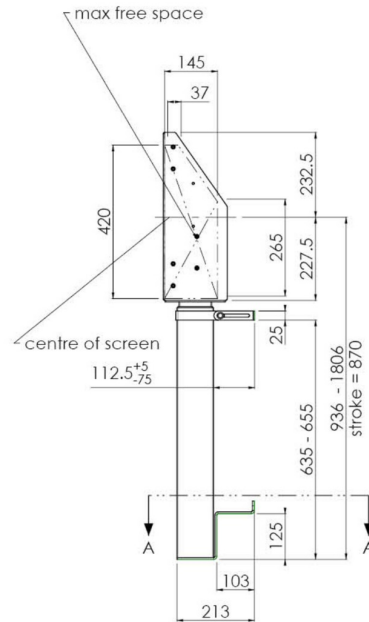

02 ROZMĚRY / HMOTNOST

Váha (bez balení)

36kg

EAN code

4948570032617