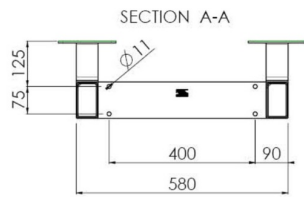

Všechny ochranné známky jsou registrovány a chráněny. Vyhrazené právo na změny. Veškeré ploché panely LCD splňují normu ISO-9241-307:2008 v oblasti počtu vadných pixelů.