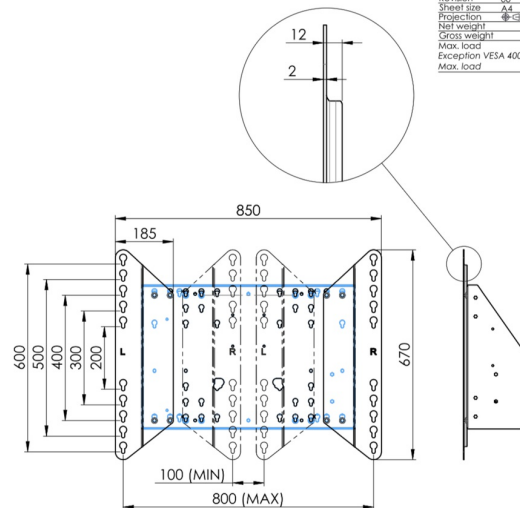

Všechny ochranné známky jsou registrovány a chráněny. Vyhrazené právo na změny. Veškeré ploché panely LCD splňují normu ISO-9241-307:2008 v oblasti počtu vadných pixelů.