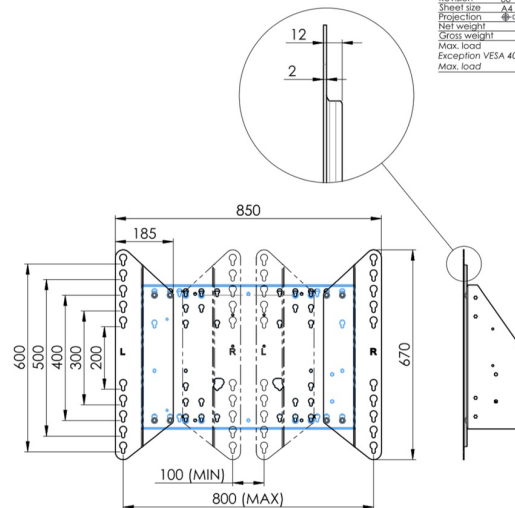

02 ROZMĚRY / HMOTNOST

Váha (bez balení)

36kg

EAN code

4948570032617