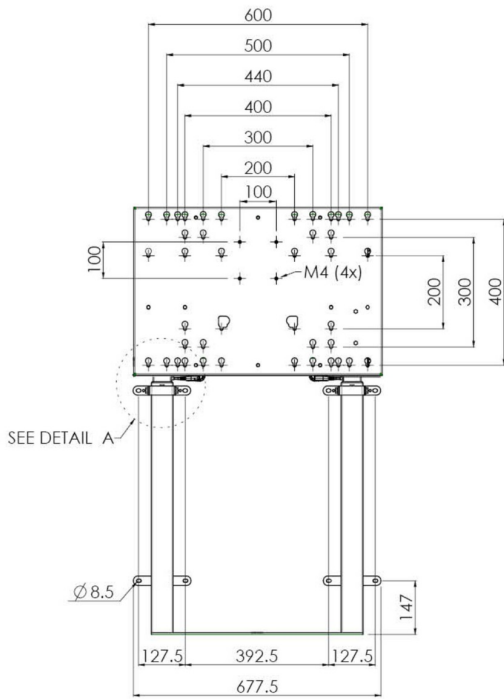

Všechny ochranné známky jsou registrovány a chráněny. Vyhrazené právo na změny. Veškeré ploché panely LCD splňují normu ISO-9241-307:2008 v oblasti počtu vadných pixelů.