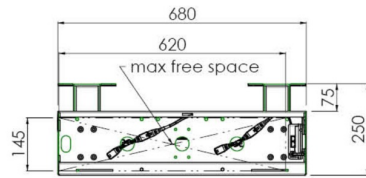

02 ROZMĚRY / HMOTNOST

Váha (bez balení)

36kg

EAN code

4948570032617