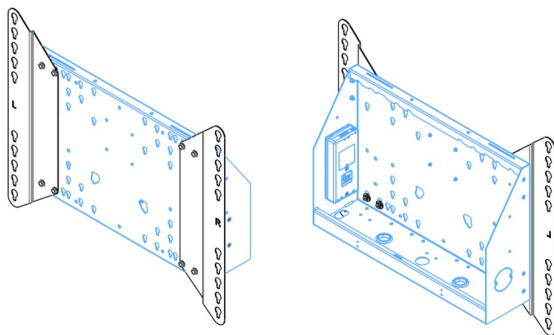

02 ROZMĚRY / HMOTNOST

Váha (bez balení)

36kg

EAN code

4948570032617